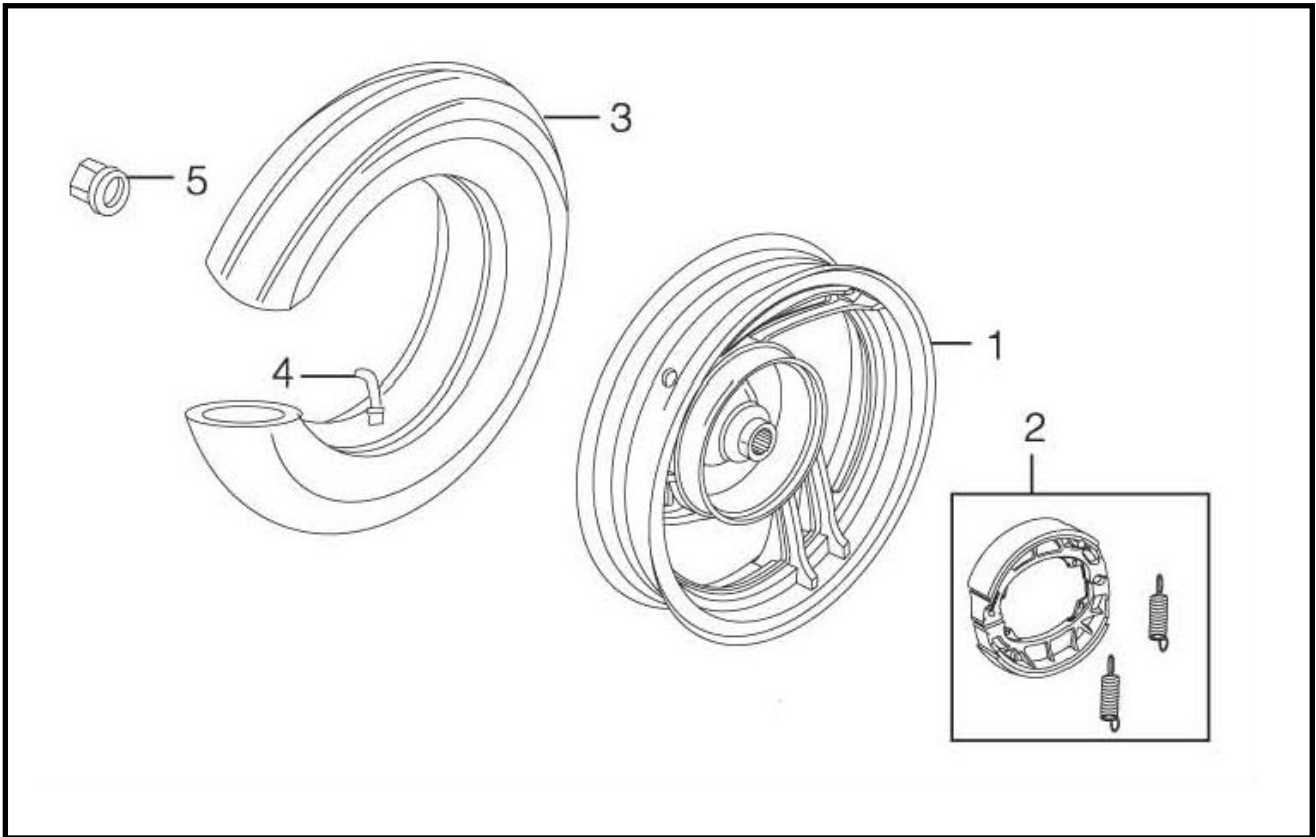

Marke Benzhou
 Modell CITY STAR
 Ausführung CITY STAR
 9

Zeichnung F09.ACHTERWIEL (17922)

Verzeichnis	Artikelnummer	Beschreibung
01	33158	FELGE CHINA FILLY1 HINTEN ALU SILBER
02	10851	BREMSBELAG MKX (MINARELLI/PEUGEOT)
02	10851	BREMSBELAG MKX (MINARELLI/PEUGEOT)
03	1001	REIFEN KENDA 10 - 3.00 K313 4PR 42J TT
03	1213	REIFEN KENDA 10 - 3.50 K329 4PR 51J TL
04	8492	VENTIL TUBELESS 90° PVR-70
05	90400	ACHSMUTTER 16x1.5 CHINA/KYMCO 2T/4T