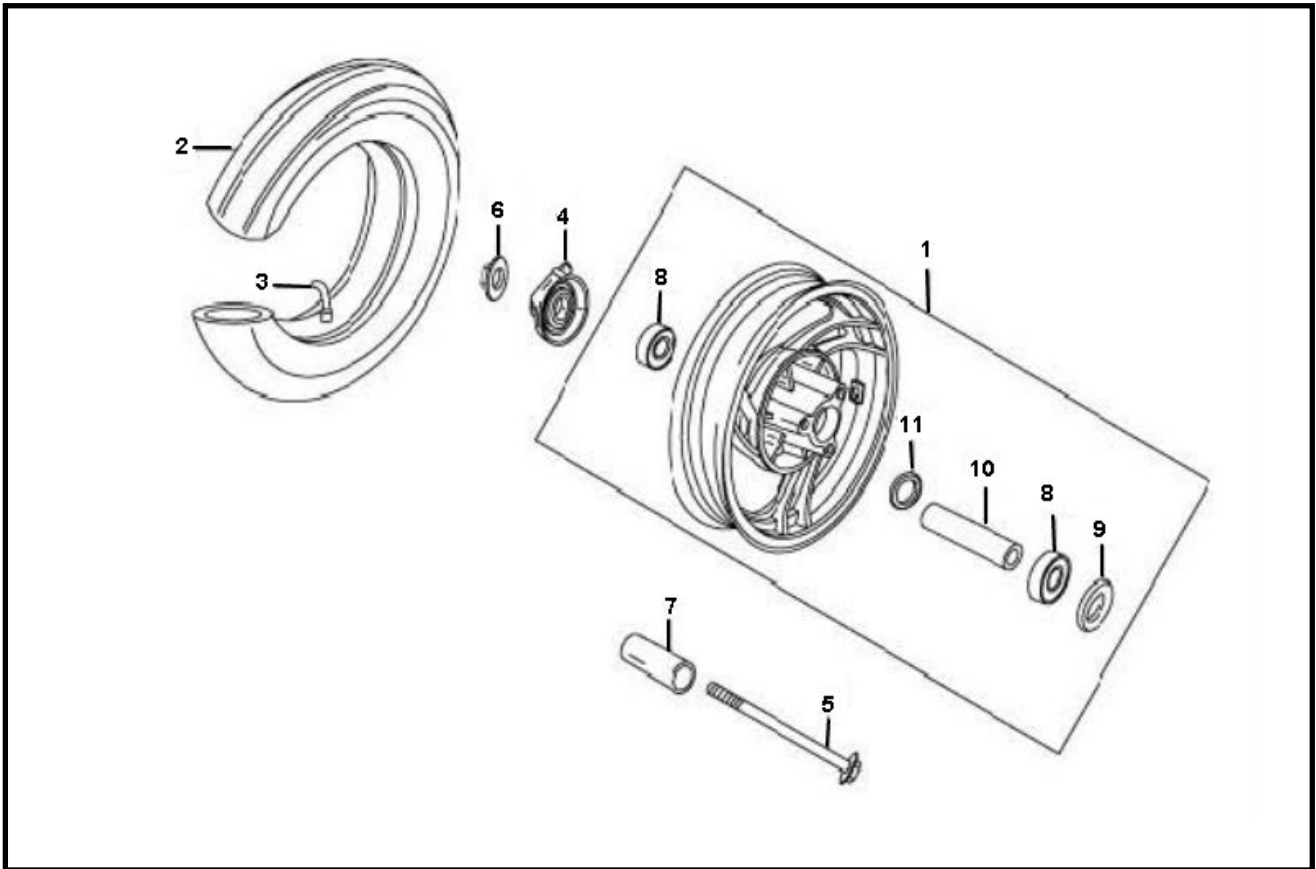

Marke Benzhou  
 Modell CITY STAR  
 Ausführung CITY STAR  
 g

**MOKiX**

Zeichnung F10.VOORWIEL (17923)

Verzeichnis	Artikelnummer	Beschreibung
01	33157	FELGE CHINA FILLY1 VORNE ALU SILBER
02	1001	REIFEN KENDA 10 - 3.00 K313 4PR 42J TT
02	1213	REIFEN KENDA 10 - 3.50 K329 4PR 51J TL
03	8492	VENTIL TUBELESS 90° PVR-70
04	89791	TACHOANTRIEB CHINA 4T 32mm Ü.MUTER
05	32497	VORDERRADACHSE CHINA FILLY1 193x10x1.25
06	32498	MUTTER FUR VORDERRAD CHINA FILLY M10x1.25
07	32506	VORNE RADBUCHSE GENERIC/FILLY 1 10x20
08	4249	LAGER SKF 6300 Z 10-35-11 (1)
09	10092	WELLENDICHTRING 20 x 35 x 7 DG ML
10	32504	DISTANZ BUCHSE 13x18x49.5 FILLY1
11	32505	GUMMI RING VORDERRAD 18x27x3 FILLY1