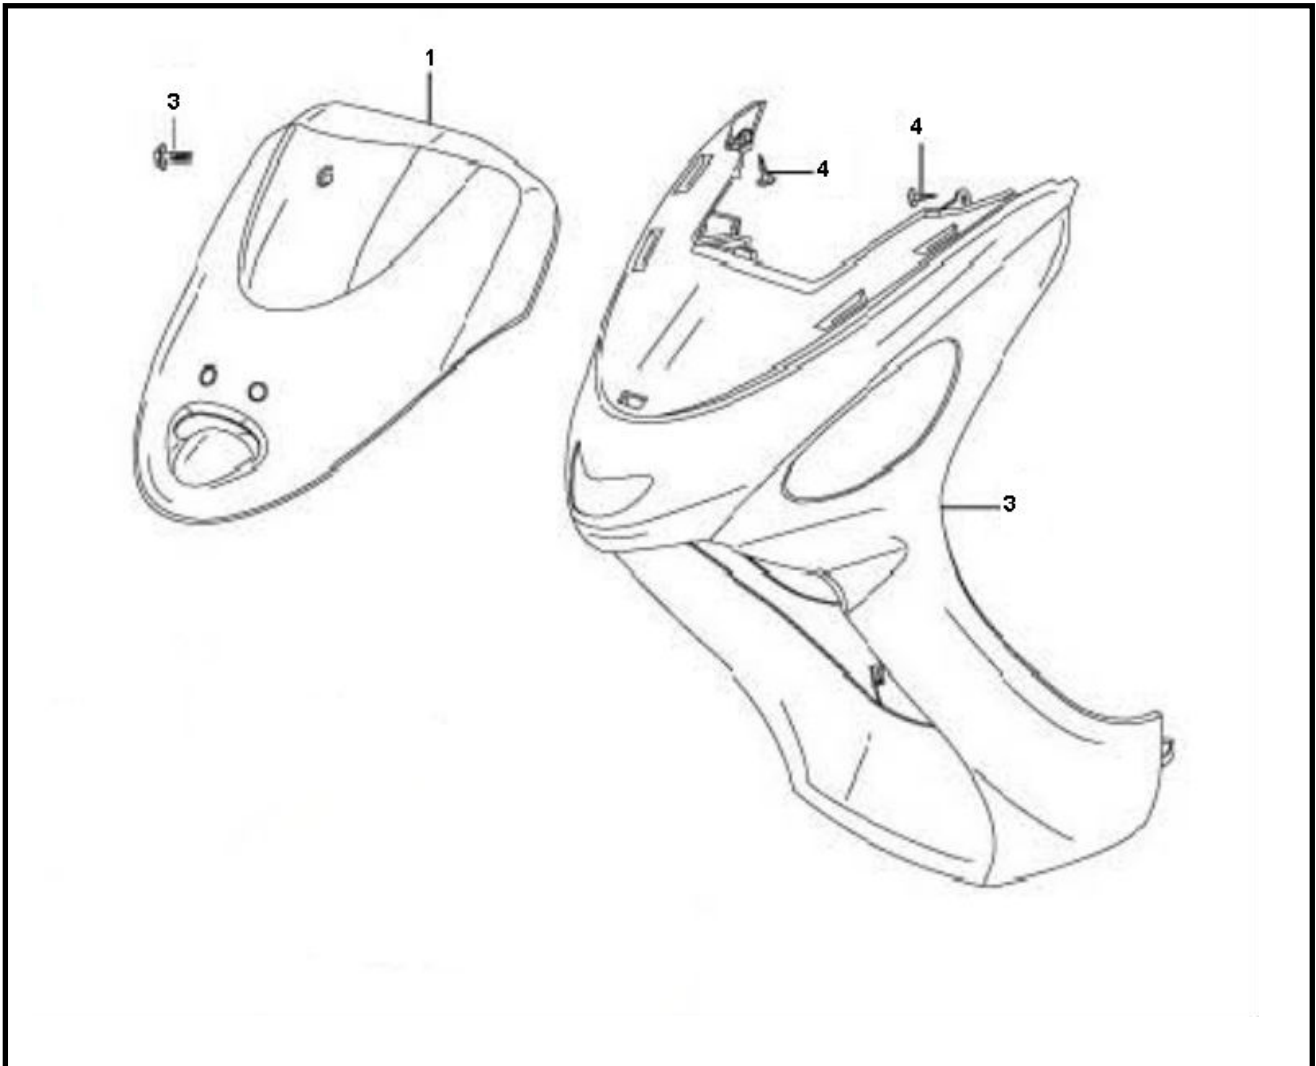

Marke Benzhou
Modell CITY STAR
Ausführung CITY STAR
g

MOKIX

Zeichnung F11.VOORSCHERM (17924)

Verzeichnis	Artikelnummer	Beschreibung
01	32485	FRONT VERKLEIDUNG OBEN CHINA FILLY1 SCHWARZ
01	32598	FRONT VERKLEIDUNG OBEN CHINA FILLY1 SILBER
02	32486	FRONT VERKLEIDUNG UNTEN CHINA FILLY1 SCHWARZ
02	32597	FRONT VERKLEIDUNG UNTEN CHINA FILLY1 SILBER
03	32516	CHI SCREW M6x14 FILLY1
04	89882	BLECHSCHRAUBEN SATZ 4.0x12mm SCHWARZ 10st