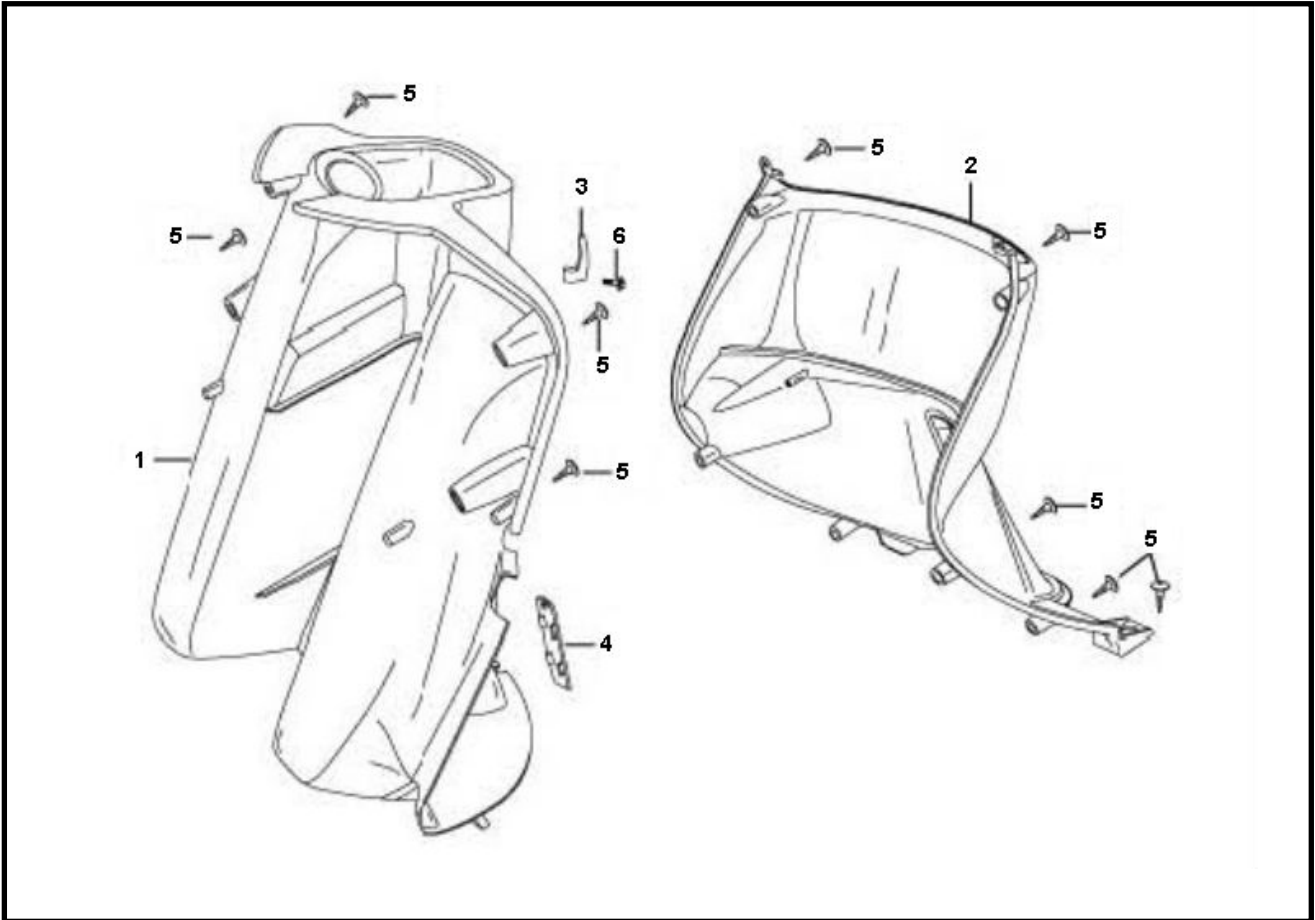

Marke Benzhou
 Modell CITY STAR
 Ausführung CITY STAR
 g

MOKiX

Zeichnung F12.BEENSCHILD (17925)

Verzeichnis	Artikelnummer	Beschreibung
01	89324	INNENVERKLEIDUNG CHINA FILLY1 OBEN
02	89325	INNENVERKLEIDUNG CHINA FILLY1 UNTEN
03	32476	HELMHALTER CHINA FILLY1 SCHWARZ
04	32475	RAHMENNUMMER DECKEL CHINA FILLY1 SCHWARZ
05	89882	BLECHSCHRAUBEN SATZ 4.0x12mm SCHWARZ 10st
06	10199	BLECHSCHRAUBE M6x20 KREUZ SCHWARZ 10st
5A	89882	BLECHSCHRAUBEN SATZ 4.0x12mm SCHWARZ 10st