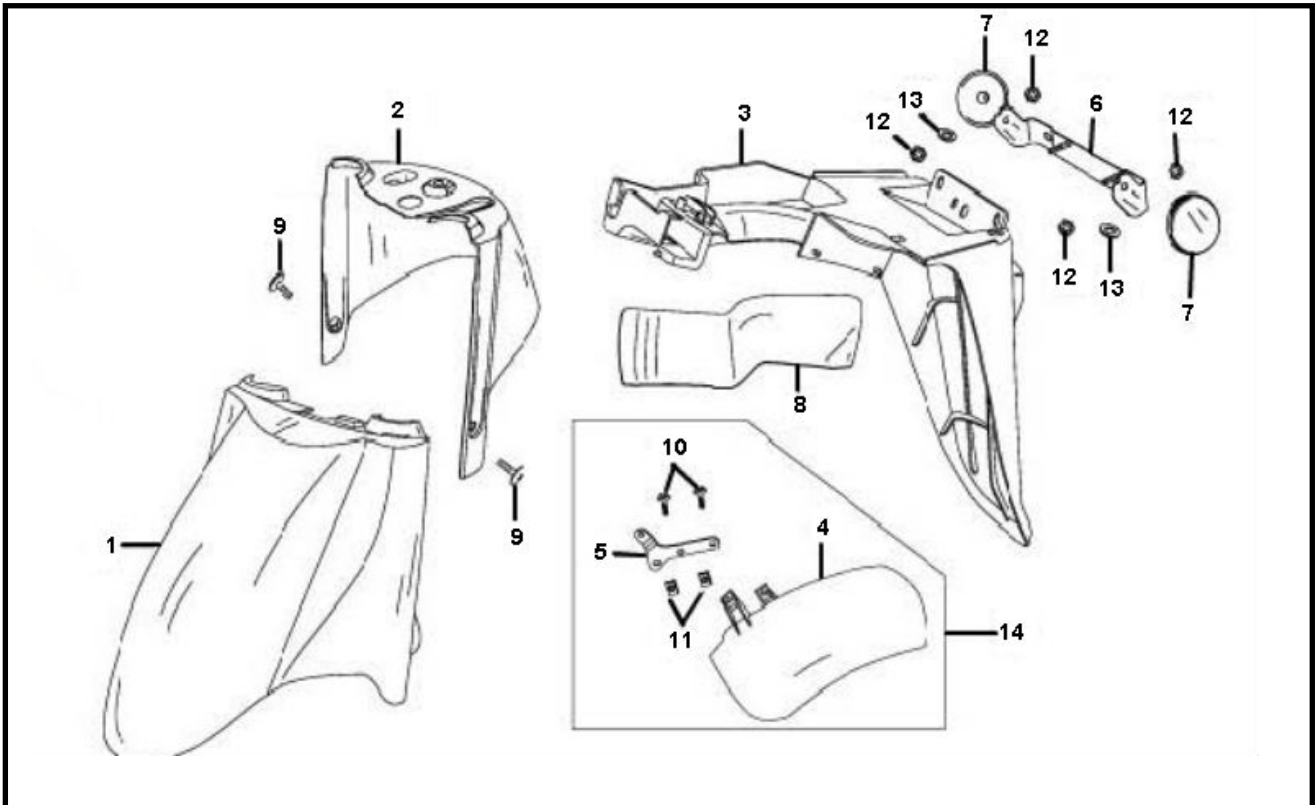

Marke Benzhou  
 Modell CITY STAR  
 Ausführung CITY STAR  
 9

**MOKIX**

Zeichnung F13.SPATBORD (17926)

Verzeichnis	Artikelnummer	Beschreibung
01	32468	KOTFLÜGEL CHINA FILLY1 SCHWARZ
01	32595	KOTFLÜGEL CHINA FILLY1 SILBER
02	32524	INNENSCHUTZBLECH VORNE FILLY1
03	32467	KOTFLUGEL HINTEN CHINA FILLY1 SCHWARZ
04	32940	SCHUTZBLECH HINTEN FILLY1
05	32940	SCHUTZBLECH HINTEN FILLY1
06	32527	MONTAGEPLATTE SCHUTZBLECH HINTEN FILLY1
07	32517	REFLEKTOR RUND 60mm ORANGE BOLZ M6 CE
08	32526	verfallen GUMMI SCHUTZBLECH HINTEN FILLY1
09	32516	CHI SCREW M6x14 FILLY1
10	10196	BLECHSCHRAUBE M5x16 KREUZ SCHWARZ 10st
11	89994	BLECHMUTTER SATZ M5 METRISCH 10 stück
12	10305	MUTTER M 6 ZINK KL.8 100st
13	10314	UNTERLEGSCHHEIBE M 6 ZINK 100st