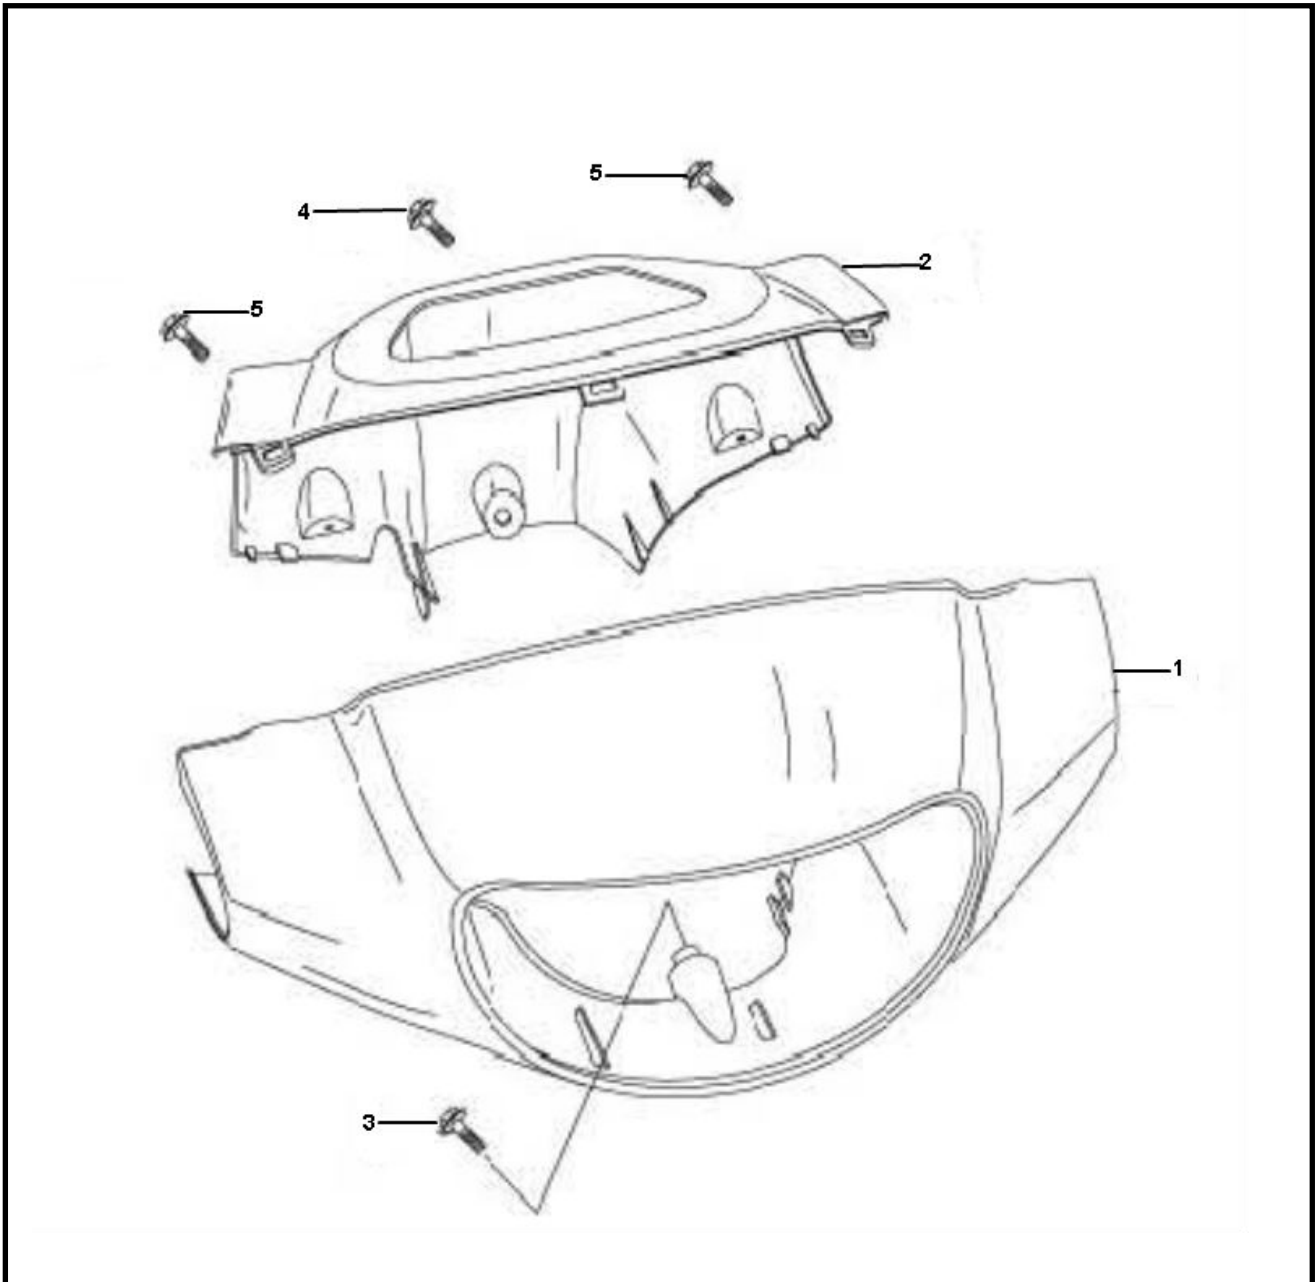

Marke Benzhou
Modell CITY STAR
Ausführung CITY STAR
g

MOKiX

Zeichnung F14.STUURHUIS (17927)

Verzeichnis	Artikelnummer	Beschreibung
01	32487	LENKERVERKLEIDUNG CHINA FILLY1 SCHWARZ
01	32599	LENKERVERKLEIDUNG CHINA FILLY1 SILBER
02	89326	LENKERVERKLEIDUNG INNEN CHINA FILLY1 SCHWARZ
03	32546	SCHRAUBE LENKERVERKLEIDUNG M6x16 FILLY1
04	32546	SCHRAUBE LENKERVERKLEIDUNG M6x16 FILLY1
05	89882	BLECHSCHRAUBEN SATZ 4.0x12mm SCHWARZ 10st