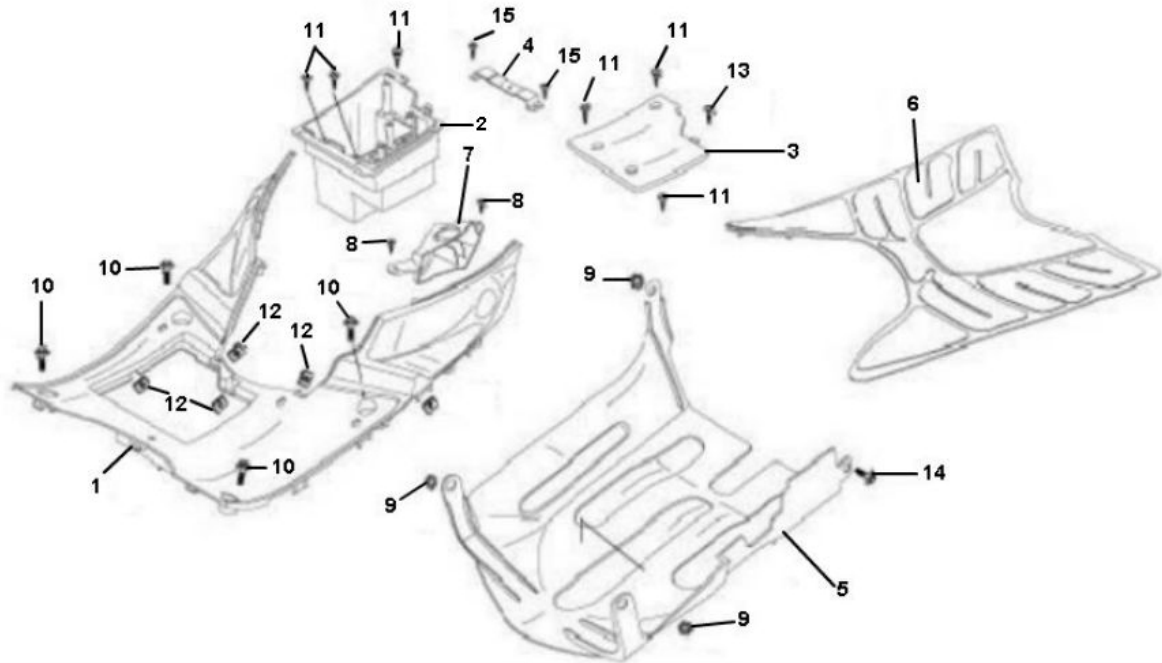

Marke Benzhou
 Modell CITY STAR
 Ausführung CITY STAR
 9

Zeichnung F15.TREEPLANK (17928)

| Verzeichnis | Artikelnummer | Beschreibung |
|-------------|---------------|---|
| 01 | 89314 | TRITTBRETT CHINA FILLY1 SCHWARZ |
| 02 | 89318 | BATTERIEFACH CHINA FILLY1 SCHWARZ |
| 03 | 32529 | BATTERIEFACH DECKEL CHINA FILLY1 SCHWARZ ORG |
| 04 | 32531 | MONTAGEPLATTE BATTERIE FILLY1 |
| 05 | 32494 | UNTERBODEN CHINA FILLY1 SCHWARZ |
| 06 | 32532 | GUMMI TRITTBRETT FILLY1 |
| 07 | 32530 | LUFTEINLAß TRITTBRETT FILLY1 |
| 08 | 89882 | BLECHSCHRAUBEN SATZ 4.0x12mm SCHWARZ 10st |
| 09 | 10191 | FLANSCHMUTTER M6 10 stück |
| 10 | 89555 | FLANSCH MOTOR SCHRAUBEN SW 8 M6x20 SCHWARZ 10st |
| 11 | 89885 | BLECHSCHRAUBEN SATZ 5.0x20mm SCHWARZ 10st |
| 12 | 10250 | BLECHMUTTER 3.9mm 10 stück |
| 13 | 89885 | BLECHSCHRAUBEN SATZ 5.0x20mm SCHWARZ 10st |
| 14 | 89554 | FLANSCH MOTOR SCHRAUBEN SW 8 M6x15 SCHWARZ 10st |
| 15 | 10196 | BLECHSCHRAUBE M5x16 KREUZ SCHWARZ 10st |