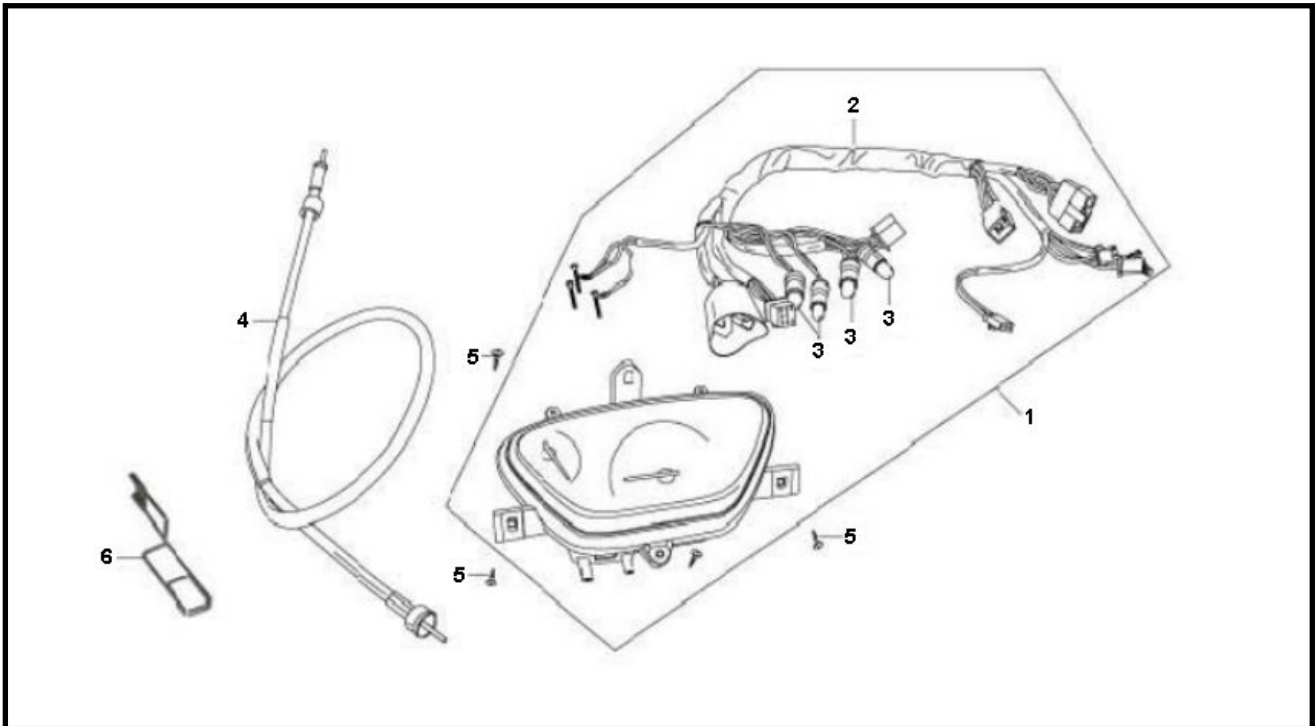

Marke Benzhou  
 Modell CITY STAR  
 Ausführung CITY STAR  
 g

**MOKiX**

Zeichnung F17.KM TELLER (17930)

Verzeichnis	Artikelnummer	Beschreibung
01	32472	TACHO CHINA FILLY1/GY6 KOMPLETT
01	32472	TACHO CHINA FILLY1/GY6 KOMPLETT
01	89678	verfallen TACHO CHI 4T GY6 TQ9 DIGITAL 2EXTREME
03	3225	LAMPE BA9S 12V 3W (1)
04	89673	TACHOWELLE CHINA 4T GY6 STIFT/ SCHLITZ SUPERTEC
05	89885	BLECHSCHRAUBEN SATZ 5.0x20mm SCHWARZ 10st
06	32507	MONTAGECLOP TACHOWELLE FILLY1