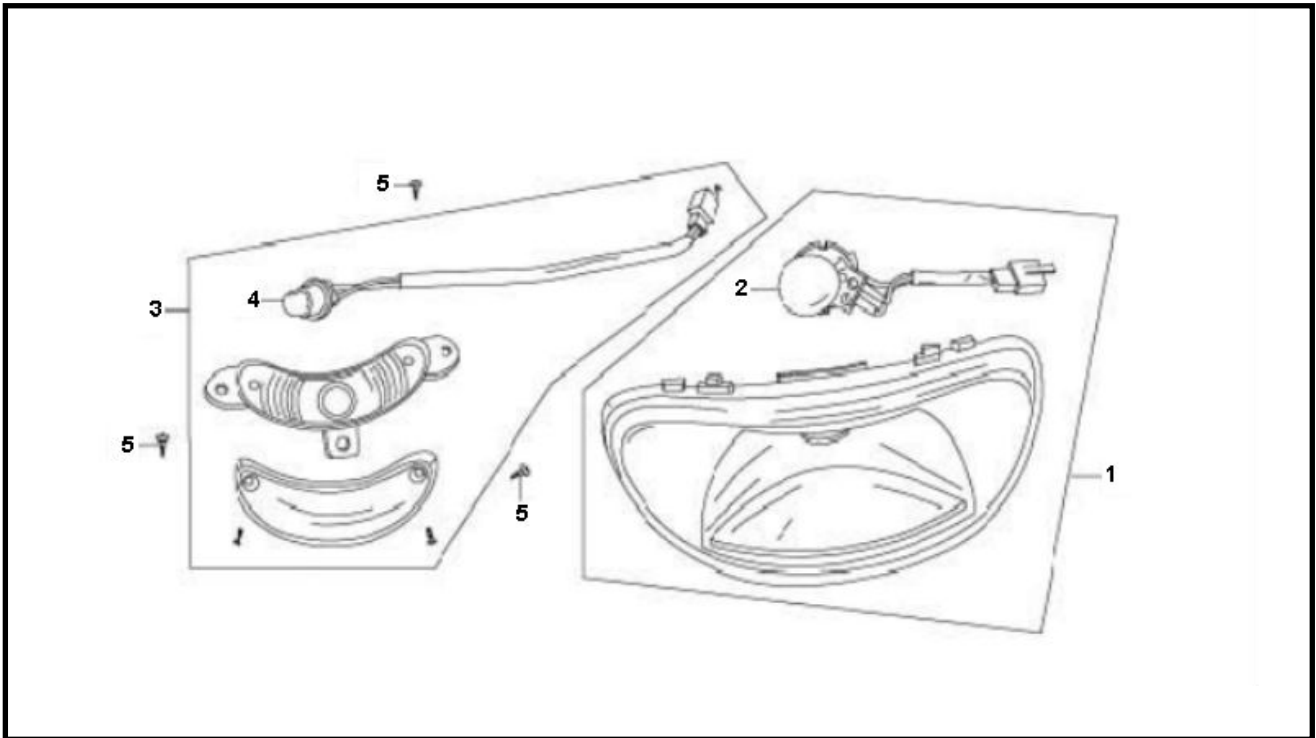

Marke Benzhou
Modell CITY STAR
Ausführung CITY STAR
g

MOKiX

Zeichnung F18.KOPLAMP (17931)

| Verzeichnis | Artikelnummer | Beschreibung |
|-------------|---------------|---|
| 01 | 180006 | SCHEINWERFER CHINA FILLY1 CE |
| 02 | 3244 | LAMPE BA20D 12V 35/35W (1) |
| 03 | 32474 | STANDLICHT CHINA FILLY1 |
| 05 | 89882 | BLECHSCHRAUBEN SATZ 4.0x12mm SCHWARZ 10st |