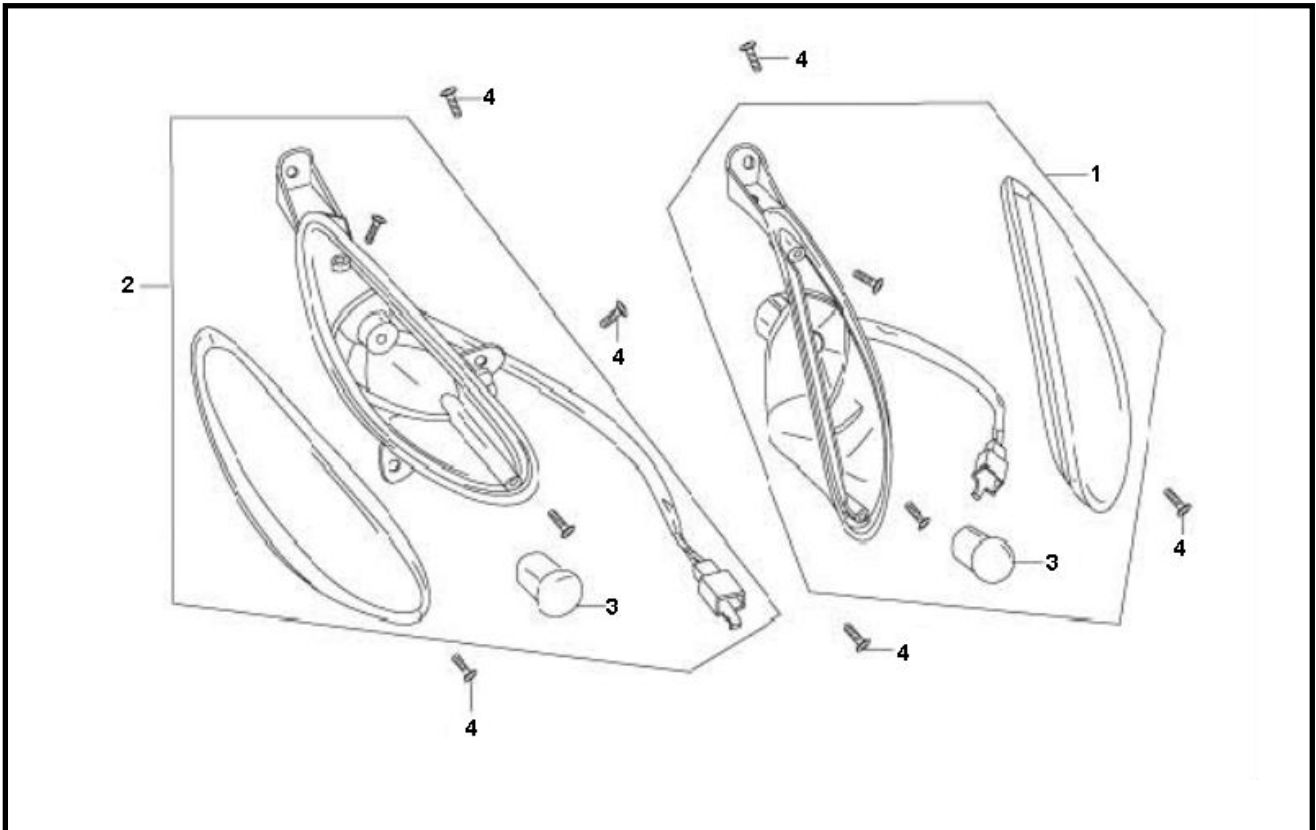

Marke Benzhou  
 Modell CITY STAR  
 Ausführung CITY STAR  
 g

**MOKiX**

Zeichnung F19.RAW VOOR (17932)

Verzeichnis	Artikelnummer	Beschreibung
01	32471	BLINKER CHINA FILLY1 KLAR L.V.
01	32471	BLINKER CHINA FILLY1 KLAR L.V.
02	32470	BLINKER CHINA FILLY1 KLAR R.V.
02	32470	BLINKER CHINA FILLY1 KLAR R.V.
03	92457	LAMPE BA15S 12V 10W (10)
04	89882	BLECHSCHRAUBEN SATZ 4.0x12mm SCHWARZ 10st
4A	89882	BLECHSCHRAUBEN SATZ 4.0x12mm SCHWARZ 10st