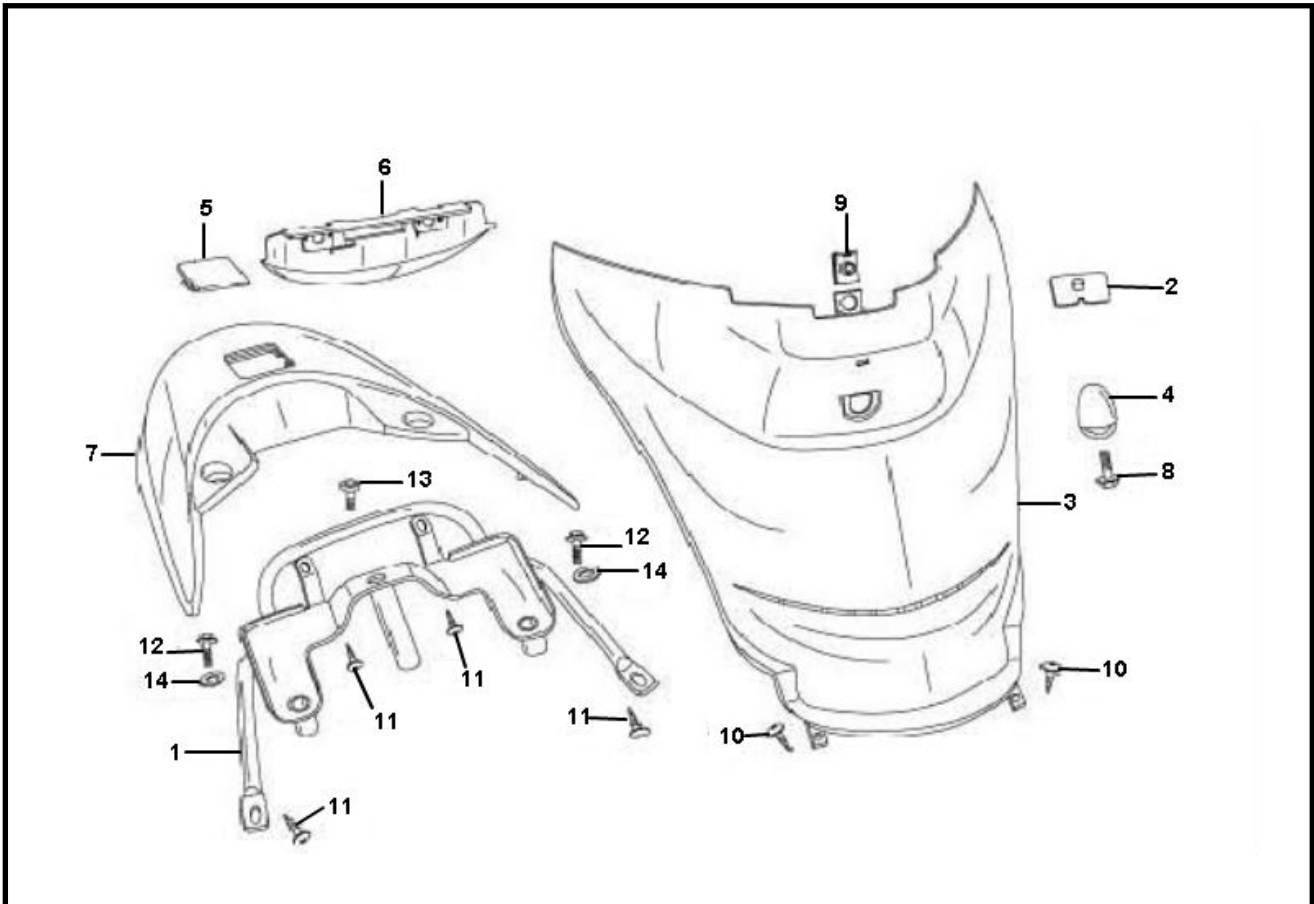

Marke Benzhou
 Modell CITY STAR
 Ausführung CITY STAR
 9

Zeichnung F21.BODY COVER (17934)

| Verzeichnis | Artikelnummer | Beschreibung |
|-------------|---------------|--|
| 01 | 32510 | MONTAGERAHMEN HECKSPOILER FILLY1 |
| 02 | 32513 | MUTTER TASSEHAKEN FILLY1 |
| 03 | 89316 | VERKLEIDUNG INNEN CHINA FILLY1 SCHWARZ |
| 04 | 32476 | HELMHALTER CHINA FILLY1 SCHWARZ |
| 05 | 32514 | DECKEL HECKSPOILER FILLY1 |
| 06 | 32511 | RÜCKLICHT GLAS FILLY1 |
| 07 | 32499 | OBENVERKLEIDUNG CHINA FILLY1 GEPÄKTRÄGER SCHWARZ |
| 08 | 10199 | BLECHSCHRAUBE M6x20 KREUZ SCHWARZ 10st |
| 09 | 89888 | BLECHMUTTER SATZ M6 METRISCH 10 stück |
| 10 | 89885 | BLECHSCHRAUBEN SATZ 5.0x20mm SCHWARZ 10st |
| 11 | 89882 | BLECHSCHRAUBEN SATZ 4.0x12mm SCHWARZ 10st |
| 12 | 214850 | INBUS-SCHRAUBE M8x50 ZINK 12st |
| 13 | 32512 | BOLZEN HILFSRAHMEN M8x75 FILLY1 |
| 14 | 10315 | UNTERLEGSCHLEIFE M 8 ZINK 100st |