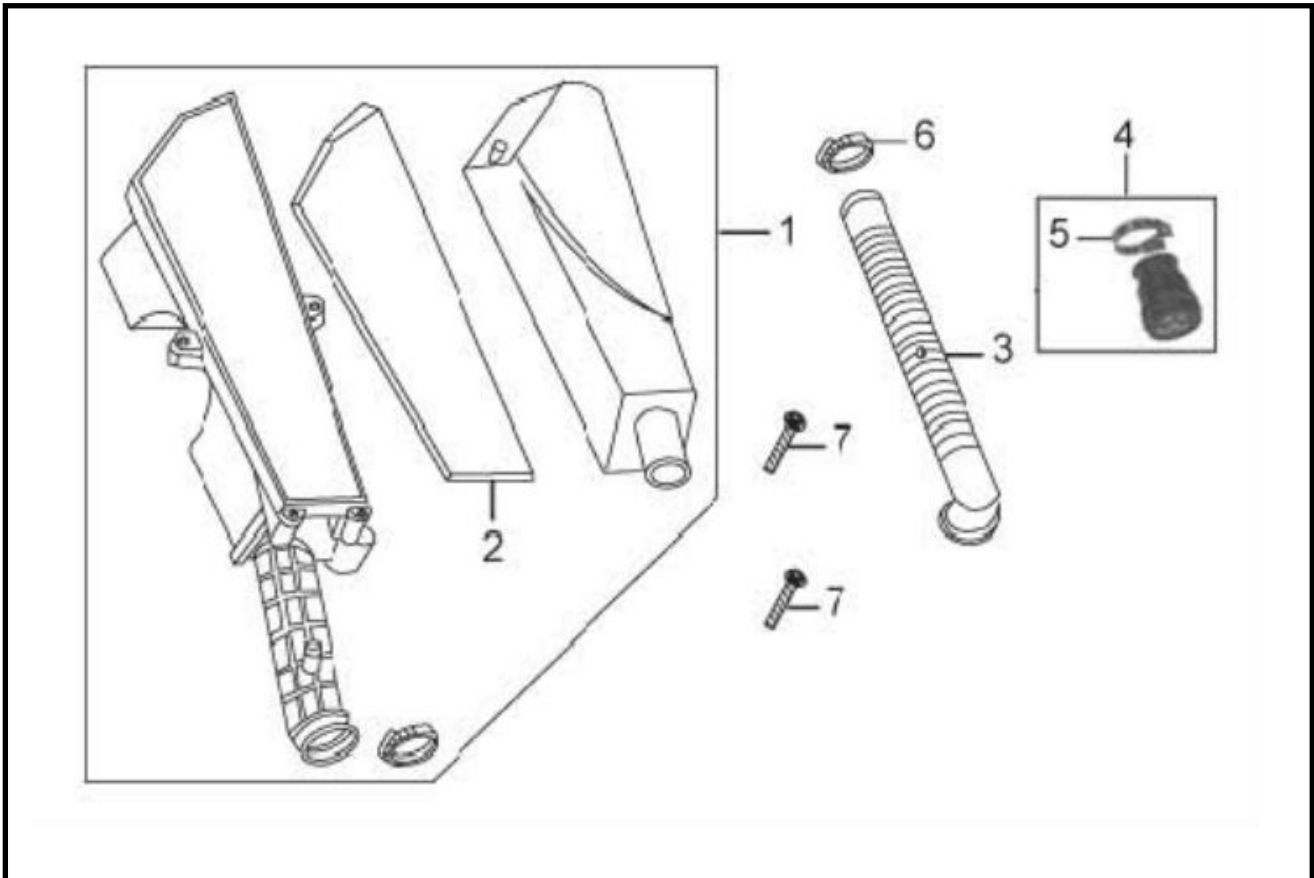

Marke Benzhou
 Modell CITY STAR
 Ausführung CITY STAR
 g

MOKiX

Zeichnung F22.LUCHTFILTER (17935)

Verzeichnis	Artikelnummer	Beschreibung
01	88518	LUFTFILTERKASTEN CHI GY6 10"/12" KURZ CARTER KOMPL
02	3146	LUFTFILTER CHINA 4T GY6 50cc ELEMENT
02	AF0002	FILTERFOAM CHI 4T GY6 PRO.S RED (3loch)
03	32500	HEIZUNGSSCHLAUCH LUFTFILTER CHINA FILLY1
04	32501	LUFTFILTER EINLASSER LUFT CHINA GY6 FILLY1
05	32502	SHELLE LUFTFILTER EINLASSER LUFT FILLY1
06	10326	SCHLAUCHSCHELLE 12mm 26x38mm pro stuck
07	89558	FLANSCH MOTOR SCHRAUBEN SW 8 M6x30 SCHWARZ 10st