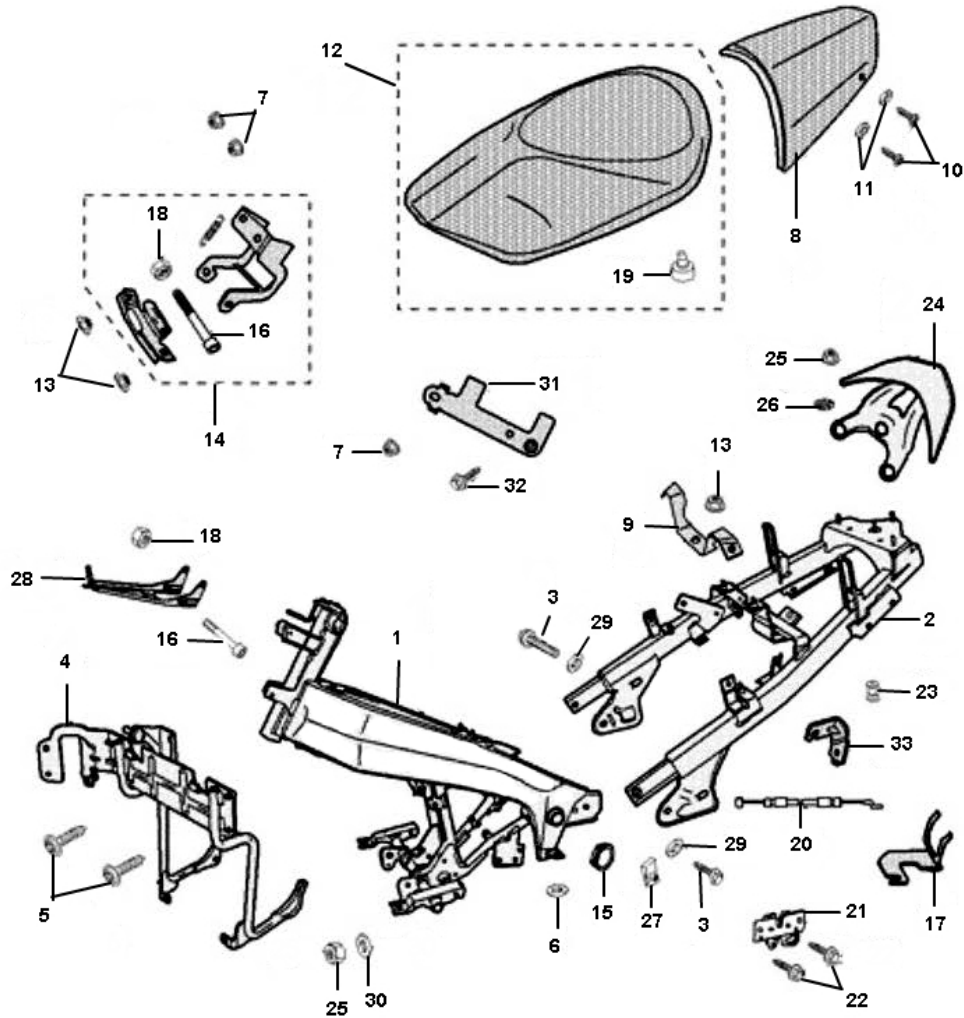

Marke Peugeot
 Modell Jet Force C-Tech
 Ausführung JET FORCE C-TECH
 9

MOKiX

Zeichnung 08.BUDDY/FRAME (15238)

Verzeichnis	Artikelnummer	Beschreibung
03	32147	BOLZEN SCHEINWERFER MONTAGE M8x15 GRAND RETRO
05	214820	INBUS-SCHRAUBE M8x20 ZINK 12st
06	10314	UNTERLEGSCHIEBE M 6 ZINK 100st
07	756457	PEUGEOT MUTTER HM 5x0.80
08	748197N	verfallen PEU DUOZIT JETFORCE C-TECH
09	760232	PEUGEOT JET FORCE C-TECH MONTAGE PLATTE
10	10198	BLECHSCHRAUBE M5x25 KREUZ SCHWARZ 10st
11	87263	UNTERLEGSCHIEBE M 5 ZINK 100st
12	747724N	verfallen PEUGEOT JET FORCE C-TECH SITZBANK
13	10191	FLANSCHMUTTER M6 10 stück
14	766145	PEUGEOT JET FORCE C-TECH SCHARNIER SITZBANK
15	765890	PEUGEOT JET FORCE C-TECH ABDECKUNG SCHUTZBLECH
16	761037	PEUGEOT JET FORCE C-TECH BOLZEN CHC M6x1.00-75
17	767497	PEUGEOT JET FORCE C-TECH PLATTE SITZBANK SLOß
18	710374	SELBSTS.MUTTER M6x1.00 PEUGEOT ORG
19	769057	PEUGEOT ANSCHLAG GUMMI

Verzeichnis	Artikelnummer	Beschreibung
20	767448	SITZBANK ZUG PEUGEOT JET FORCE C-TECH ORG
21	734197	PEUGEOT SPEEDFIGHT SITZBANK SCHLOß
22	89551	FLANSCH SCHRAUBEN SW10 M6x15 SILBER 10st
23	730606	PEUGEOT NIETE 3.2-8
24	747530BL	HECKSPOILER PEUGEOT JET FORCE C-TECH WEIß ORG
25	87165	FLANSCHMUTTER M8 10 stück
26	87263	UNTERLEGSCHIEBE M 5 ZINK 100st
27	10249	BLECHMUTTER 4.8mm 10 stück
28	770194	PEUGEOT JET FORCE C-TECH MONTAGE PLATTE
29	10315	UNTERLEGSCHIEBE M 8 ZINK 100st
30	10312	ZAHNSCHIEBE M8 ZINK 100st
31	766052	PEUGEOT JET FORCE MONTAGESTÜCK
32	10196	BLECHSCHRAUBE M5x16 KREUZ SCHWARZ 10st
33	767484	PEUGEOT JET FORCE C-TECH MONTAGE PLATTE RAHMEN