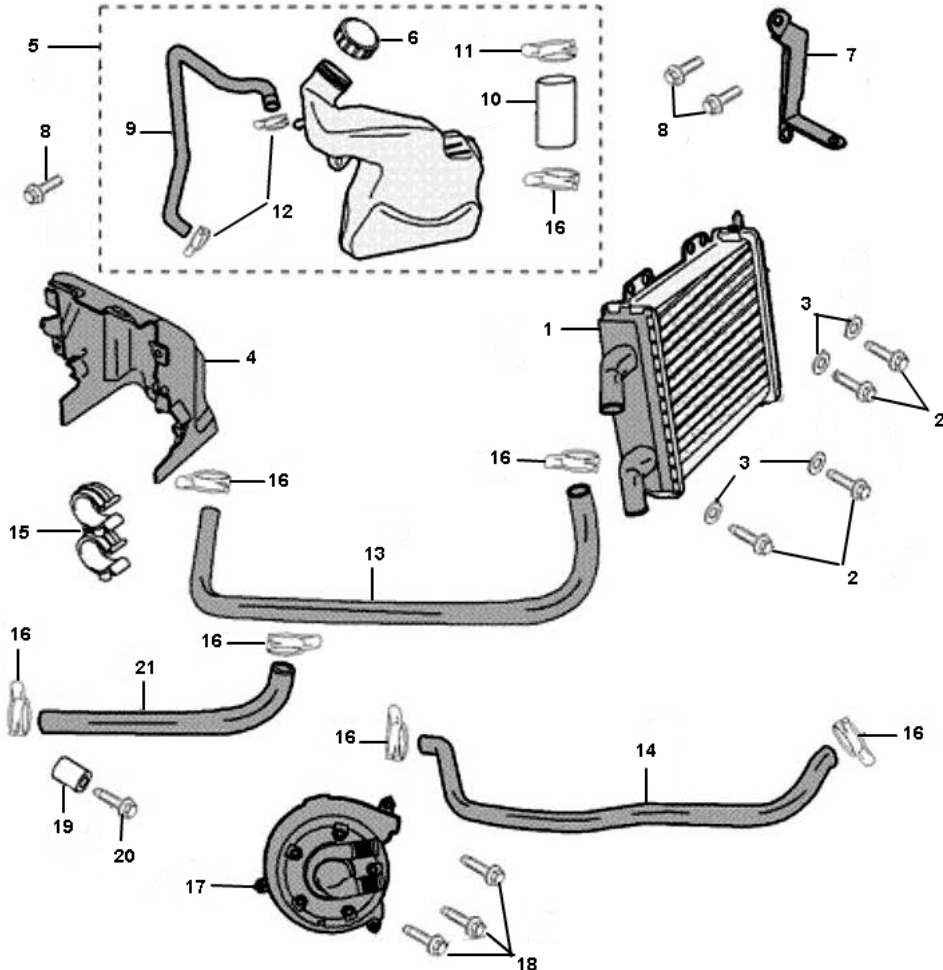

Marke Peugeot
 Modell Jet Force C-Tech
 Ausführung JET FORCE C-TECH
 g

MOKiX

Zeichnung 09.KOELSYSTEM (15239)

Verzeichnis	Artikelnummer	Beschreibung
01	749279	PEUGEOT JET FORCE C-TECH KÜHLER
02	89884	BLECHSCHRAUBEN SATZ 5.0x12mm SCHWARZ 10st
03	87263	UNTERLEGSCHIEBE M 5 ZINK 100st
04	748157	PEUGEOT JET FORCE C-TECH KAPPE KÜHLER
05	761596	PEUGEOT JET FORCE C-TECH KÜHLER DRUCK BEHÄLTER
06	736667	KÜHLERTANK DECKEL PEUGEOT SPF/JETFORCE ORG
07	749259	PEUGEOT JET FORCE C-TECH MONTAGE STÜCK
08	89551	FLANSCH SCHRAUBEN SW10 M6x15 SILBER 10st
09	746592	PEUGEOT JET FORCE C-TECH ENTLÜFTUNGSSCHLAUCH
10	746593	PEUGEOT JET FORCE C-TECH SCHLAUCH KÜHLER
11	87655	SCHLAUCHSCHELLE-9 INOX 25x40 pro Stück
12	10323	SCHLAUCHSCHELLE 12mm 13x27mm pro Stück
13	765991	KÜHLERSCHLAUCH PEUGEOT JET FORCE C-TECH (WARM) ORG
14	765988	PEUGEOT JET FORCE C-TECH RETOUR SCHLAUCH
15	737625	PEUGEOT SPEEDFIGHT KLEMME KÜHLSCHLEUCHE
16	10325	SCHLAUCHSCHELLE 9mm 19x28 pro Stück
16.	10325	SCHLAUCHSCHELLE 9mm 19x28 pro Stück

Verzeichnis	Artikelnummer	Beschreibung
17	777258	WASSERPUMPE PEUGEOT HORZ KOMPLETT SCHWARZ ORG
18	89556	FLANSCH MOTOR SCHRAUBEN SW 8 M6x25 SCHWARZ 10st
19	749495	PEUGEOT SPEEDFIGHT 3 GUMMI WASSERPUMPE
20	10198	BLECHSCHRAUBE M5x25 KREUZ SCHWARZ 10st
21	760670	verfallen PEUGEOT SPEEDFIGHT 3 WASSERSCHLAUCH