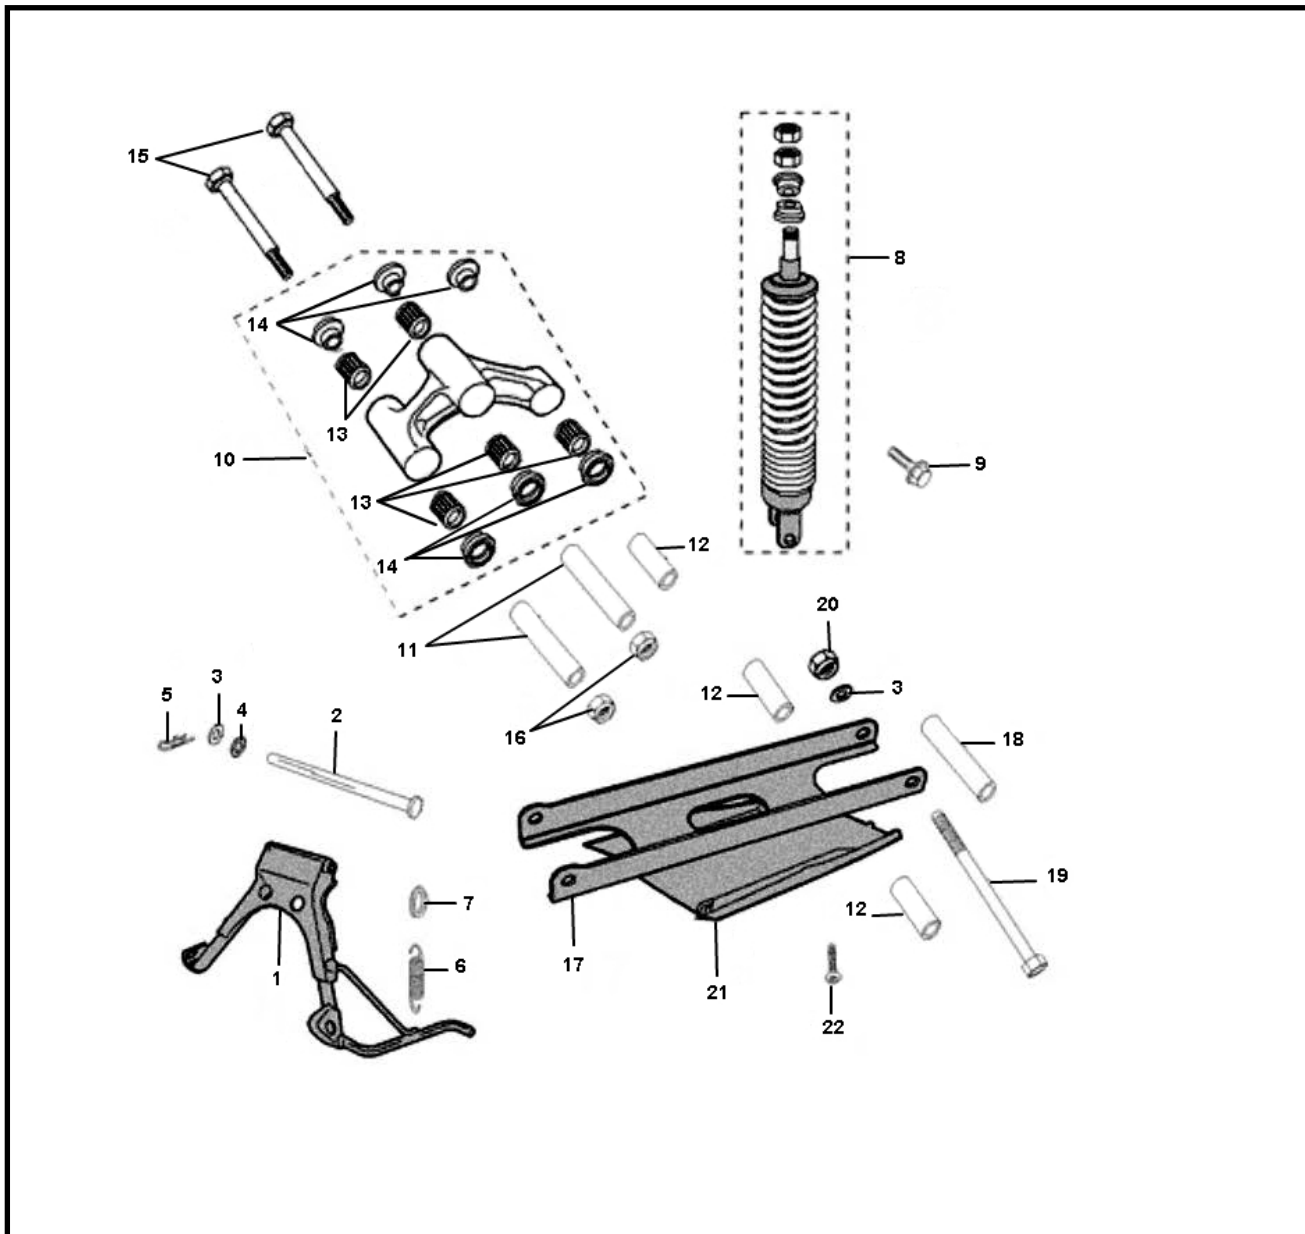

Marke Peugeot  
 Modell Jet Force C-Tech  
 Ausführung JET FORCE C-TECH  
 9

**MOKiX**

Zeichnung 10.SCHOKBREKER (15240)

Verzeichnis	Artikelnummer	Beschreibung
01	87689	HAUPTSTÄNDER PEUGEOT JET- FORCE KOMPLETT IGM
02	747326	PEUGEOT LUDIX Achse HAUPTSTÄNDER ORG
03	744430	nicht im Programm
04	741637	nicht im Programm
05	10181	SPLINT ZINK 2.0x40mm 10 stück
07	735987	PEUGEOT RING FEDER HAUPTSTÄNDER
08	745291BL	STOßDÄMPFER PEUGEOT JET FORCE C-TECH 305mm HINTEN
09	735593	PEUGEOT BOLZEN M10X1.5-60
10	749386	PEUGEOT JET FORCE C-TECH SCHWINGARM STOßDÄMPFER
11	745477	PEUGEOT JET FORCE C-TECH PIN 16x10.2-80
12	745481	PEUGEOT JET FORCE C-TECH Achse 16x10.2-35
15	735999	PEUGEOT BOLZEN HM10x1.5-100
16	834012	PEUGEOT SECHSKANTMUTTER M10x1.50
17	743081	verfallen PEUGEOT JET FORCE C-TECH MONTAGEPLATTE
18	760873	PEUGEOT JET FORCE C-TECH DISTANZ BUCHSE
19	737674	PEUGEOT BOLZEN

<b>Verzeichn iss</b>	<b>Artikelnummer</b>	<b>Beschreibung</b>
20	89872	POLRADMUTTER PIAGGIO/PEUGEOT/SYM 4T 10x1.25 (1)
21	748524	PEUGEOT JET FORCE C-TECH ABDECKPLATTE
6	764634	PEUGEOT LUDIX FEDER HAUPTSTANDER ORG