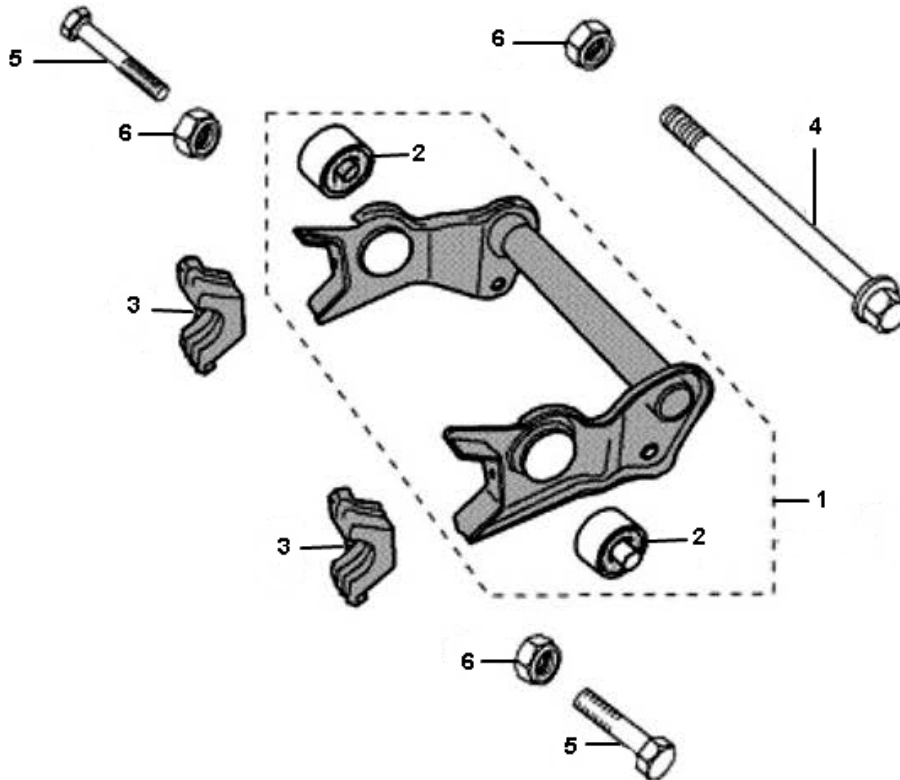

Marke Peugeot
 Modell Jet Force C-Tech
 Ausführung JET FORCE C-TECH
 g

Zeichnung 11.MOTORPHANGING (15241)

Verzeichnis	Artikelnummer	Beschreibung
01	767100	HILFSRAHMEN PEUGEOT JET FORCE C-TECH ORG
02	745665	MOTORSILENTBLOCK PEUGEOT JET FORCE 28x10x25 ORG
03	766125	PEUGEOT JET FORCE C-TECH SILENTBLOCK MOTORHALTERUN
04	768969	PEUGEOT JET FORCE C-TECH BOLZEN HM10x1.50-240
05	760862	PEUGEOT JET FORCE C-TECH BOLZEN HM 10x1.50-60
06	32089	SELBSTSICHERNDEMUTTER M10 x 1.50 pro stück