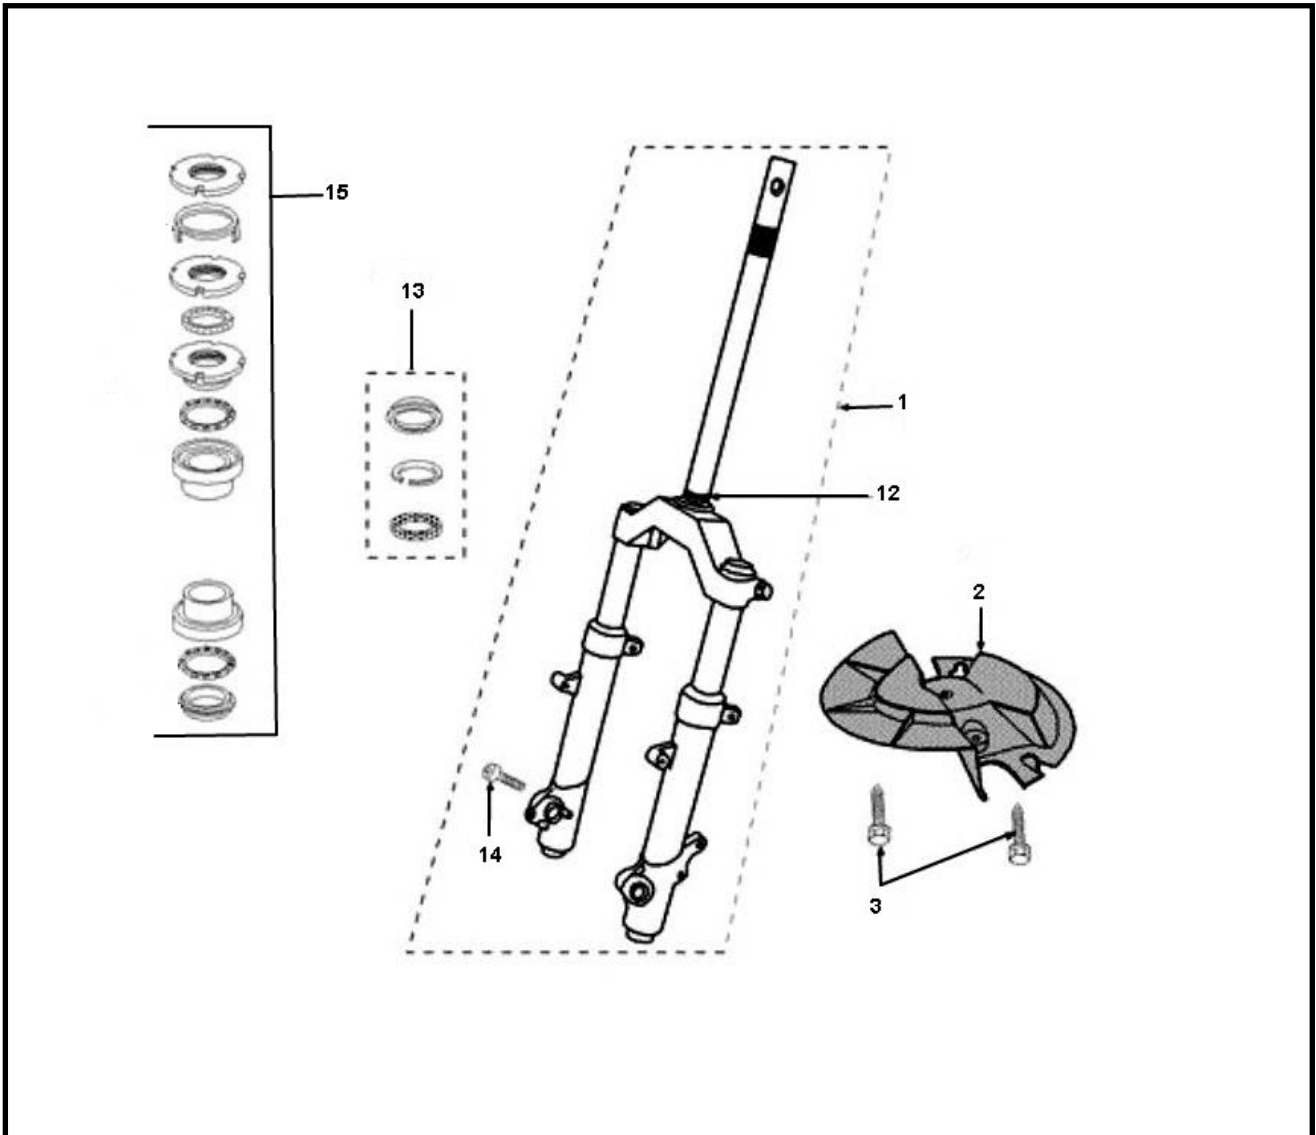

Marke Peugeot  
 Modell Jet Force C-Tech  
 Ausführung JET FORCE C-TECH  
 g

Zeichnung 12.VOORVORK (15242)

| Verzeichnis | Artikelnummer | Beschreibung                                       |
|-------------|---------------|----------------------------------------------------|
| 01          | 766126        | PEUGEOT JET FORCE C-TECH GABEL                     |
| 02          | 749120N       | PEUGEOT JET FORCE C-TECH INNEN VERKLEIDUNG GABEL   |
| 03          | 749537        | PEUGEOT EP.EMB.H. M6x1.00-14                       |
| 15          | 85162         | LENKKOPFLAGER SATZ PEU SPEEDFIGHT/TKR/VIVA CITY ST |