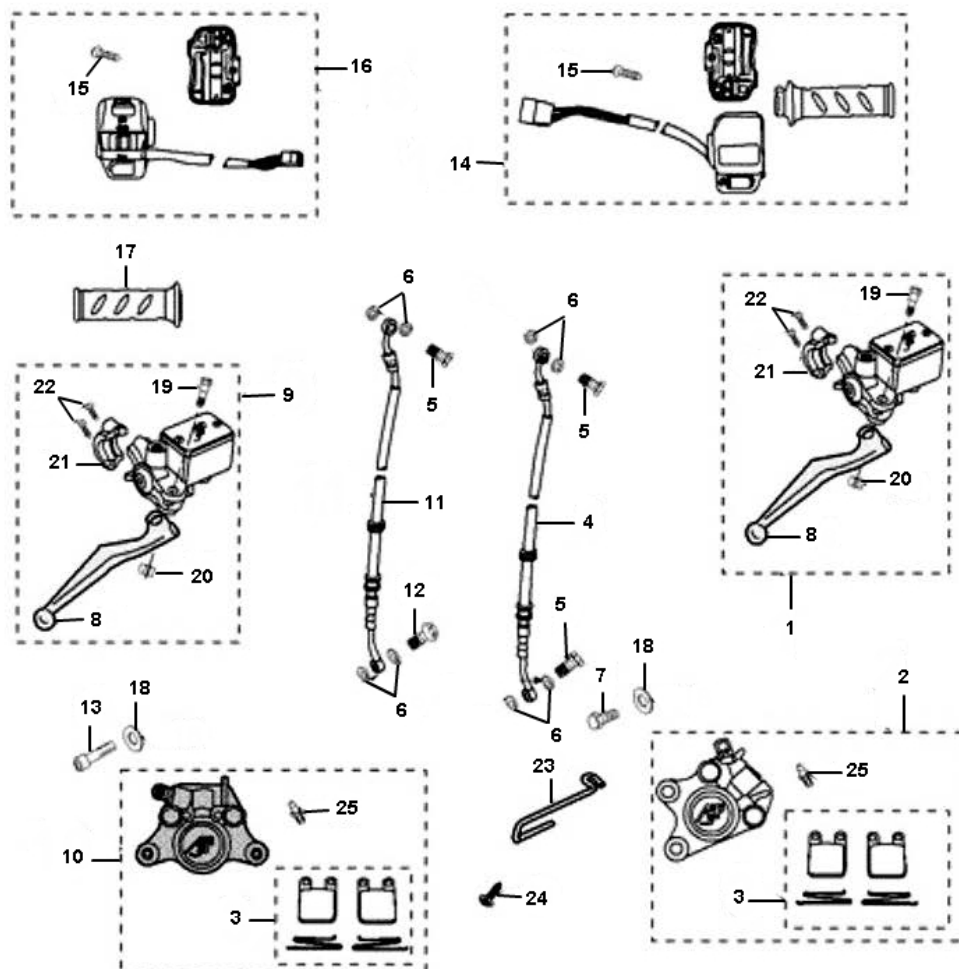

Marke Peugeot
 Modell Jet Force C-Tech
 Ausführung JET FORCE C-TECH
 9

MOKiX

Zeichnung 14.REMSYSTEEM (15244)

Verzeichnis	Artikelnummer	Beschreibung
01	765566	PEUGEOT BREMSPUMPE RECHTS
02	86073	BREMSSATTEL AJP PEUGEOT SPEEDFIGHT/VIVA CITY VORNE
03	10895	BREMSBELAG MKX (PEUGEOT ZENITH/SPEEDFIGHT) AJP
04.	749099	zie 90780 + 90790 + 90793
05	4477	HOHLSCHRAUBE/BREMSE AJP/BREMBO OBEN (M10x1) (1)
06	10153	KUPFERRING 10x14mm 10 stück
07	32091	BOLZEN STOßDÄMPFER M8x40 GRAND RETRO
08	70651	HEBEL L/R PEUGEOT / RIEJU AJP ALU
09	760954	BREMSSZYLINDER UNI AJP HINTEN KOMPLETT (SPF/ELYSEO)
10	86665	BREMSSATTEL PEUGEOT SPEEDFIGHT/JET FORCE HINTEN
11	766486	zie 90787 + 90792 + 90793
12	4476	HOHLSCHRAUBE/BREMSE AJP/BREMBO UNTER (M10x1) (1)
13	760143	PEUGEOT TWEET SCHRAUBE M8x1.25-30
14	766432	PEUGEOT JET FORCE C-TECH GAS GRIFF RECHTS
15	214520	INBUS-SCHRAUBE M5x20 ZINK 25st
16	748728	LENKER SCHALTER PEUGEOT JET FORCE C-TECH LINKS ORG

Verzeichnis	Artikelnummer	Beschreibung
17	7719	GRIFFGUMMI SUPER GRIP SCHWARZ
18	10312	ZAHNSCHEIBE M8 ZINK 100st
19	752867	PEUGEOT VIVA CITY 2 BOLZEN
20	710374	SELBSTS.MUTTER M6x1.00 PEUGEOT ORG
21	733796	PEUGEOT BREMSPUMPE SCHELLE
22	89556	FLANSCH MOTOR SCHRAUBEN SW 8 M6x25 SCHWARZ 10st
23	767482	PEUGEOT JET FORCE C-TECH ZUG BEHALTER
24	767144	PEUGEOT TWEET SCHRAUBE 6x1.00-18
25	4353	ENTLÜFTERNIPPEL AJP (M10 x 1.0) ua PEUGEOT