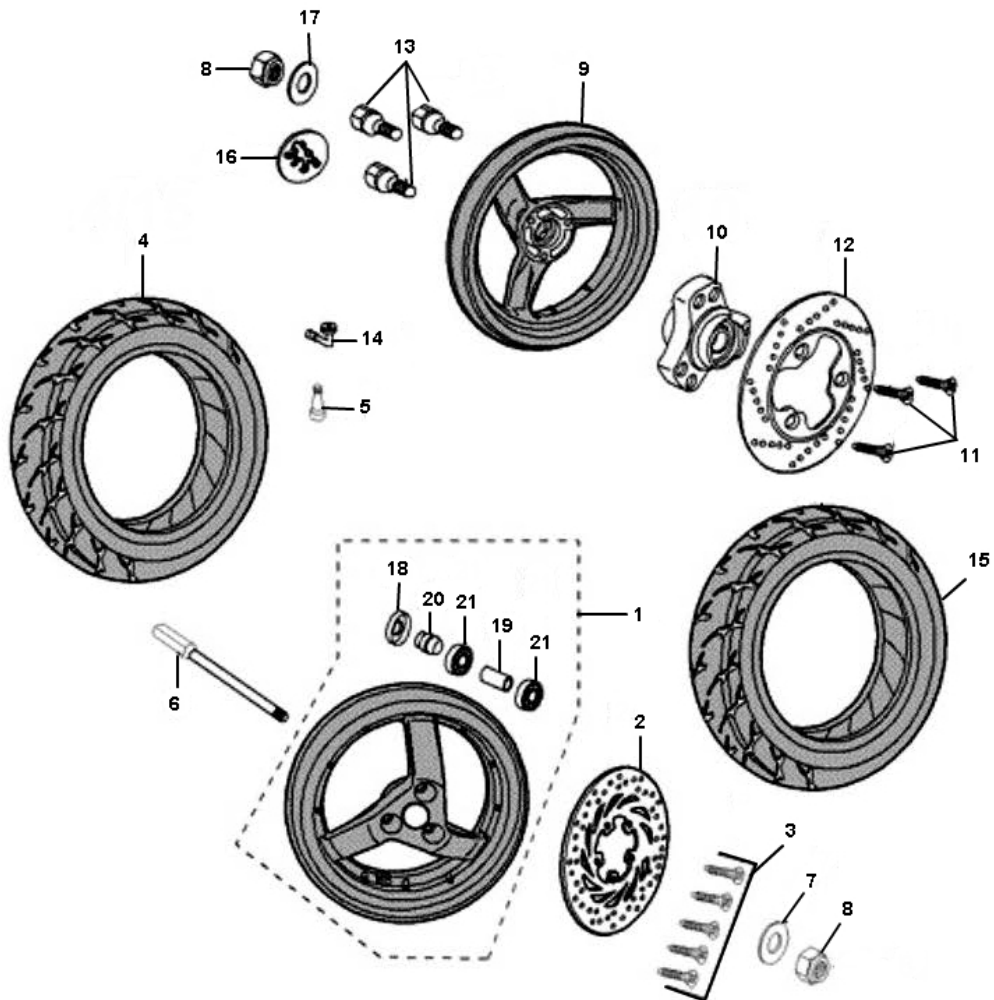

Marke Peugeot  
 Modell Jet Force C-Tech  
 Ausführung JET FORCE C-TECH  
 9  
 Zeichnung 15.WIELEN (15245)

**MOKiX**

Verzeichnis	Artikelnummer	Beschreibung
01	766067N	PEUGEOT JET FORCE C-TECH VORDERRAD 3.5x12
02	2092-0043	BREMSSCHEIBE CPI/GENERIC WAVE VORNE 190x58x3.5 IGM
02	2068-1615	BREMSSCHEIBE YAMAHA/PIA INOX VORNE 190x58x4 IGM
03	88811	BREMSSCHEIBE VERZENK-BOLZEN M8x16mm SCHWARZ (3)
04	1285	REIFEN KENDA 12 -120/70 K413 4PR 51J TL
05	4345	VENTIL TUBELESS GRADE TR-413
06	737780	VORDERACHSE PEUGEOT JET FORCE C-TECH 262x15x1.5
07	736471	nicht im Programm
08	9158	ACHSMUTTER 14mm DIV SCOOTERS
09	766068N	PEUGEOT JET FORCE C-TECH HINTERRAD 3.5x12
10	734416	PEUGEOT HINTERRAD NABE
11	88811	BREMSSCHEIBE VERZENK-BOLZEN M8x16mm SCHWARZ (3)
12	2092-0043	BREMSSCHEIBE CPI/GENERIC WAVE VORNE 190x58x3.5 IGM
12	2068-1615	BREMSSCHEIBE YAMAHA/PIA INOX VORNE 190x58x4 IGM
13	763179	PEUGEOT SPEEDFIGHT RADSCHRAUBE V + H ORG
14	8492	VENTIL TUBELESS 90° PVR-70

<b>Verzeichnis</b>	<b>Artikelnummer</b>	<b>Beschreibung</b>
15	4345	VENTIL TUBELESS GRADE TR-413
16	736199	RADBLENDE PEUGEOT JET FORCE/SPF ORG
17	732445	PEUGEOT UNTERLEGSCHIEBE VORDER RAD
18	756623	nicht im Programm
19	756624	verfallen PEUGEOT JET FORCE C-TECH BUCHSE LÄNGE=98
21	4223	LAGER SKF 6202 2RS 15-35-11 (1)