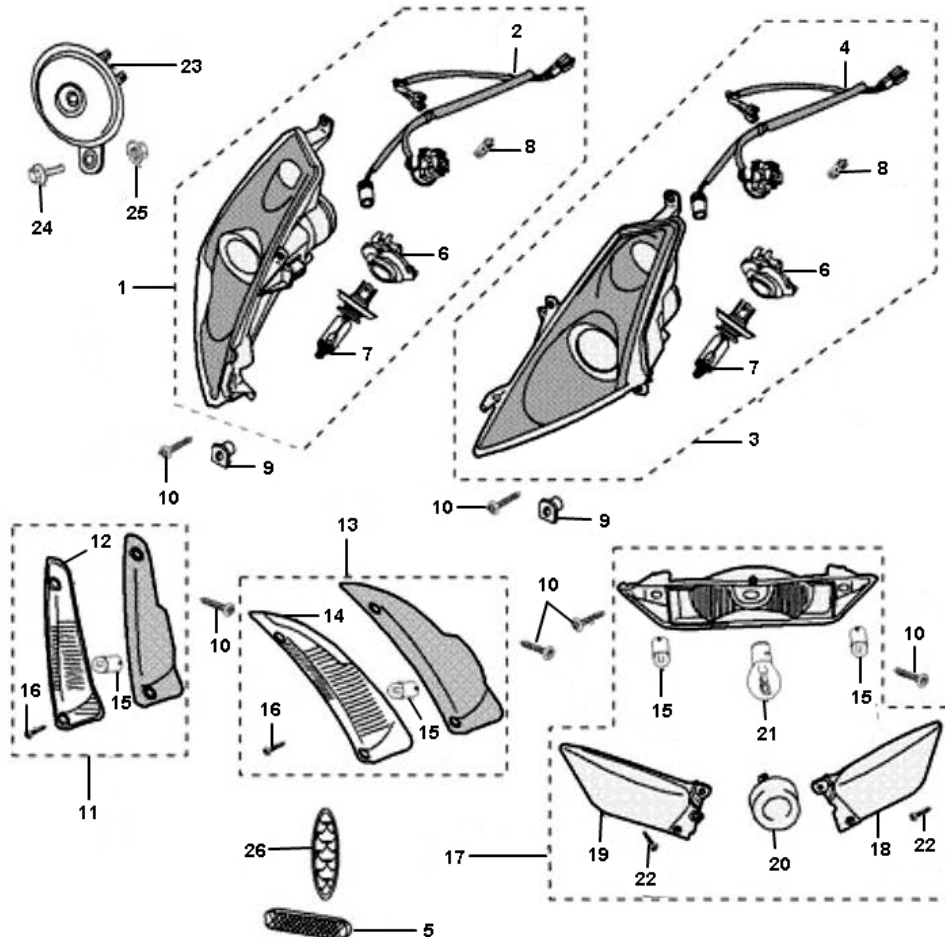

Marke Peugeot  
 Modell Jet Force C-Tech  
 Ausführung JET FORCE C-TECH  
 9

**MOKiX**

Zeichnung 16.VERLICHTING (15246)

Verzeichnis	Artikelnummer	Beschreibung
01	89479	vervallen SCHEINWERFER PEUGEOT JET FORCE R/S ORG
02	756631	PEUGEOT JET FORCE C-TECH KABELBAUM RECHTS VORNE
03	89391	SCHEINWERFER PEUGEOT JET FORCE L/S ORG
04	756634	PEUGEOT JET FORCE C-TECH KABELBAUM LINKS VORNE
05	32469	REFLEKTOR RECHTECKIG 90x35 ROT 1xBOLZ M6 CE
06	756633	PEUGEOT JET FORCE C-TECH SOCKET
07	86636	LAMPE PX43T 12V 35/35W (1)
08	85958	LAMPE T10 12V 5W (1)
09	20665	SPEEDNUT KUNSTSTOFF PEUGEOT VIVA CITY ORG
10	767139	PEUGEOT TWEET SCHRAUBE 4-16
11	V7868	BLINKER PEUGEOT JETFORCE R.V.
12	20668	BLINKER GLAS PEUGEOT JETFORCE R.V. ORG
13	20669	BLINKER PEUGEOT JETFORCE L.V.
14	20667	BLINKER GLAS PEUGEOT JETFORCE L.V. ORG
15	86828	LAMPE BA15S 12V 10W ORANGE (1)
16	756628	PEUGEOT SCHRAUBE 2.9x9.5
17	V8102	RÜCKLICHT PEUGEOT JETFORCE 50/125cc

<b>Verzeichnis</b>	<b>Artikelnummer</b>	<b>Beschreibung</b>
18	756639	PEUGEOT JET FORCE C-TECH BLINKERGLAS R.A.
19	756640	BLINKER GLAS PEUGEOT JET-FORCE/C-TECH L.H. ORG
20	756638	PEUGEOT JET FORCE C-TECH RUECKLICHTGLAS
21	3238	zie 92426
22	10163	BLECHSCHRAUBEN SATZ 3.9x13mm SCHWARZ 10st
23	7867	HUPE 12V KLEINES MODEL 70mm SCHWARZ ELEC
24	89551	FLANSCH SCHRAUBEN SW10 M6x15 SILBER 10st
25	10331	MUTTER M 7 ZINK KL.8 100st
26	743184	verfallen PEUGEOT JET FORCE C-TECH REFLEKTOR