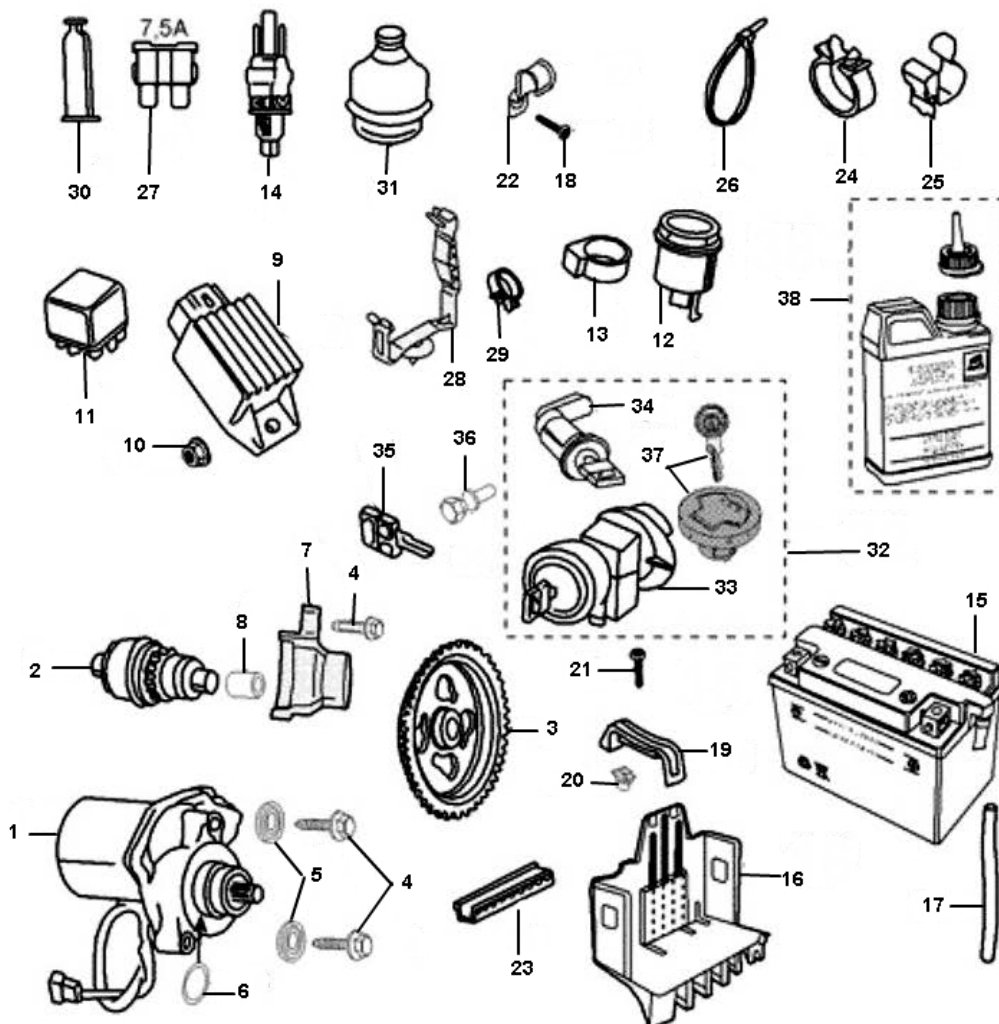

Marke Peugeot
 Modell Jet Force C-Tech
 Ausführung JET FORCE C-TECH
 g

MOKiX

Zeichnung 18.ELEKTRISCH GEDEELTE (15248)

Verzeichnis	Artikelnummer	Beschreibung
01	7501	ANLASSER PEUGEOT/HONDA 10t
02	88545	ANLASSER GETRIEBE PEUGEOT SCOOTERS IMI (SP)
03	748589	PEUGEOT SPEEDFIGHT 3 STARTERKRANZ
04	89556	FLANSCH MOTOR SCHRAUBEN SW 8 M6x25 SCHWARZ 10st
05	10314	UNTERLEGSCHIEBE M 6 ZINK 100st
06	754264	PEUGEOT VIVA CITY 3 O-RING 2.4-19.3
07	749970	PEUGEOT KAPPE ANLASSER GETRIEBE
08	728849	MOTOR BUCHSE 8 x12 PEUGEOT SCOOTERS ORG
09	85925	SPANNUNGSREGLER HONDA SFX/SGX/SOOPY ELEC
10	10191	FLANSCHMUTTER M6 10 stück
11	6625	START RELAIS PEUGEOT/KYMCO DJ50Y/HONDA WALLAROO
12	7892	BLINKER-RELAIS KYMCO/HONDA/CHINA GY6 12V
14	6637	BREMSLICHTSCHALTER UNI SCOOTER VORN/HINTEN
15	85836	BATTERIE CB 7L-B (YB 7L-B) 137x77x132
17	7722	BENZINSCHLAUCH GUMMI 4.8x8 mm 30cm SCHWARZ

Verzeichnis	Artikelnummer	Beschreibung
18	726479	PEUGEOT SCHRAUBE
19	734115	verfallen PEUGEOT GRIFF
20	20665	SPEEDNUT KUNSTSTOFF PEUGEOT VIVA CITY ORG
21	767139	PEUGEOT TWEET SCHRAUBE 4-16
26	6039	KABELBINDER/TEI-RIP 165mm SCHWARZ 100 stück
27	8228	STECKSICHERUNG 7.5 AMPERE (10)
32	89515	ZÜNDSCHLOß PEUGEOT JET FORCE/VIVA CITY SATZ
37	89814	TANKDECKEL+SCHLOß PIAGGIO NRG/PEUGEOT JET-FORCE