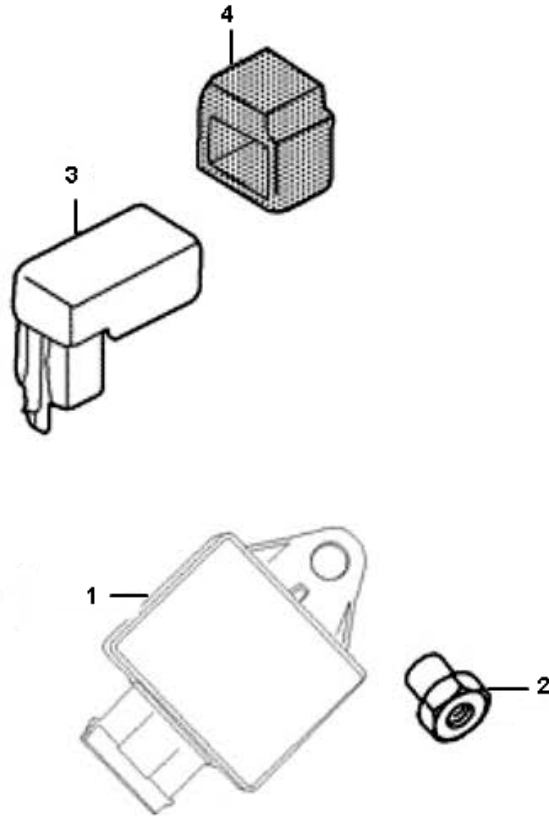

Marke Peugeot
Modell Jet Force C-Tech
Ausführung JET FORCE C-TECH
g

MOKiX

Zeichnung 19.OLIEPOMP UNIT MET CDI (15249)

Verzeichnis	Artikelnummer	Beschreibung
01	21070	ÖLPUMPENREGLER PEUGEOT (extra CDI version) ORG
02	10191	FLANSCHMUTTER M6 10 stück
03.	6671	CDI UNIT HONDA/PEUGEOT/KYMCO ELEC
04	717916	PEUGEOT JET FORCE C-TECH GUMMI CDI