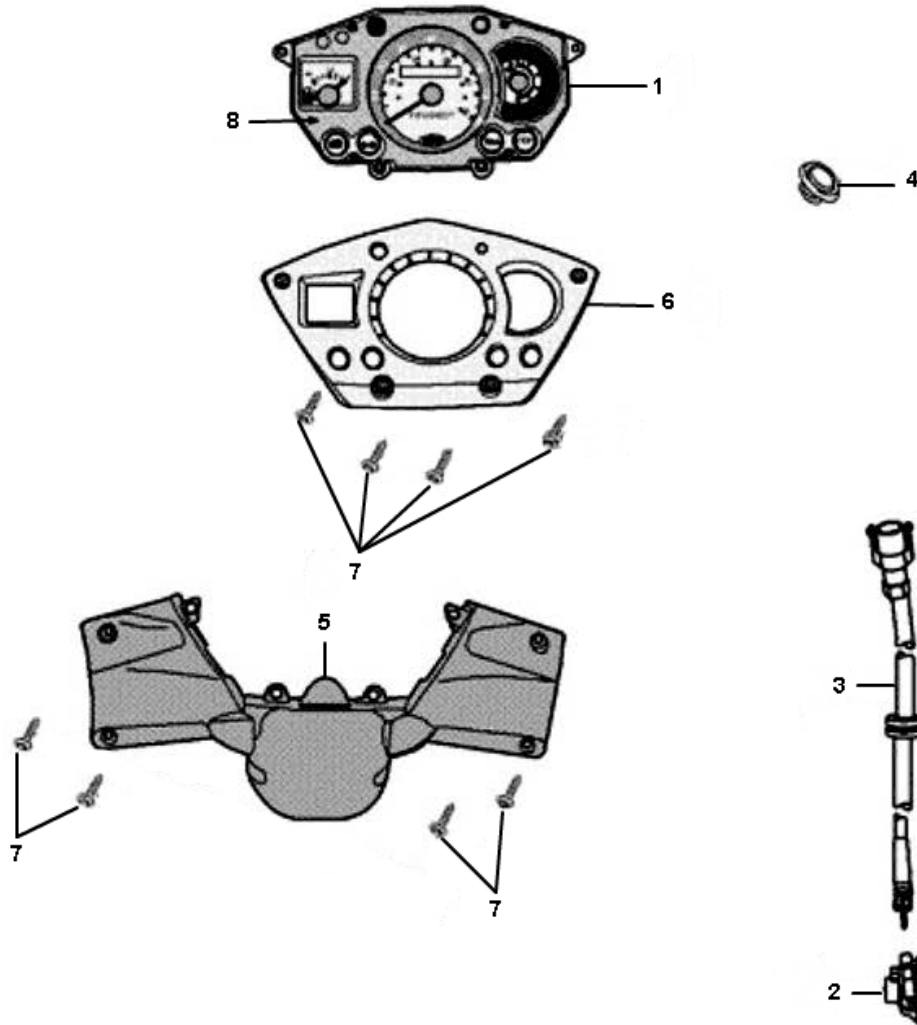

Marke Peugeot  
 Modell Jet Force C-Tech  
 Ausführung JET FORCE C-TECH  
 g  
 Zeichnung 21.COCKPIT (15251)

**MOKiX**

Verzeichnis	Artikelnummer	Beschreibung
01	765895	vervallen PEUGEOT JET FORCE C-TECH TACHO
02	3993	TACHOANTRIEB PEUGEOT ELYSEO/LUDIX/VIVA CITY/TKR
02	91792	TACHOANTRIEB PEUGEOT JETFORCE ELECTRIC SCHWARZ ST
03	21231	TACHOWELLE PEUGEOT JET FORCE ORG
04	766151	vervallen PEUGEOT JET FORCE C-TECH GUMMI
05	748159N	PEUGEOT JET FORCE C-TECH LENKER VERKLEIDUNG HINTEN
06	748163N	PEUGEOT JET FORCE C-TECH TACHO ABDECKUNG
07	767139	PEUGEOT TWEET SCHRAUBE 4-16
08	757147	PEUGEOT JET FORCE C-TECH TACHO ABDECKUNG