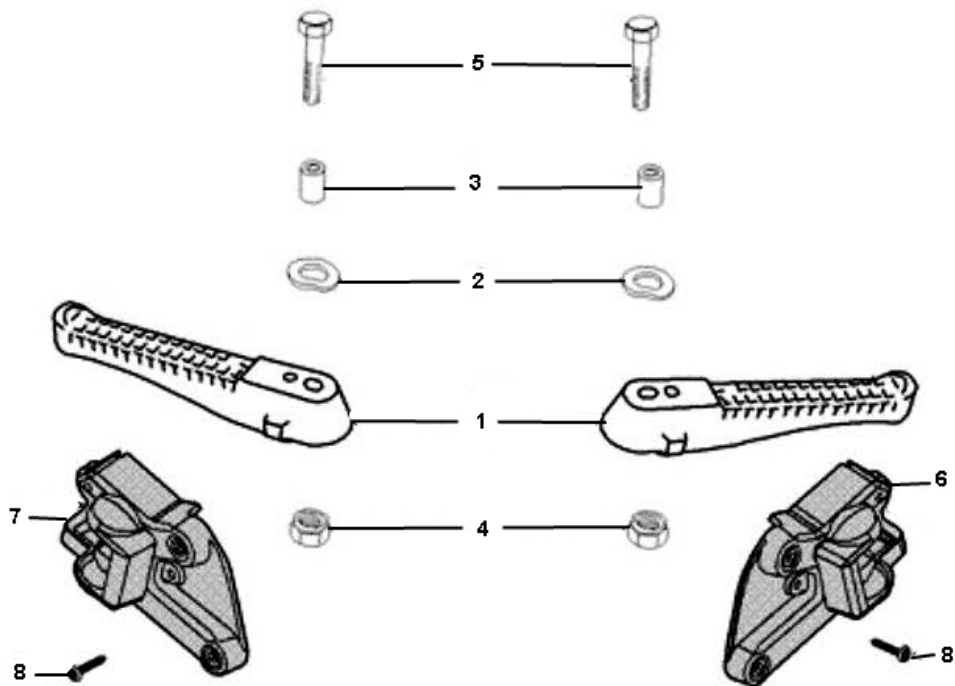

Marke Peugeot
 Modell Jet Force C-Tech
 Ausführung JET FORCE C-TECH
 g

MOKiX

Zeichnung 23.VOETSTEUNEN (15253)

Verzeichnis	Artikelnummer	Beschreibung
01	740432XK	PEUGEOT FUßRASTEN L/R
02	10316	UNTERLEGSCHIEBE M10 ZINK 100st
03	765635	PEUGEOT LUDIX DISTANZBUCHSE FUßRASTEN 8x12-20.8
04	10309	SELBSTSICHERNDE MUTTER M 8 ZINK 10st
05	32091	BOLZEN STOßDÄMPFER M8x40 GRAND RETRO
06	747710GH	vervallen PEUGEOT JET FORCE C-TECH PLATTE FUßRASTE
07	747711GH	vervallen PEUGEOT JET FORCE C-TECH PLATTE FUßRASTE