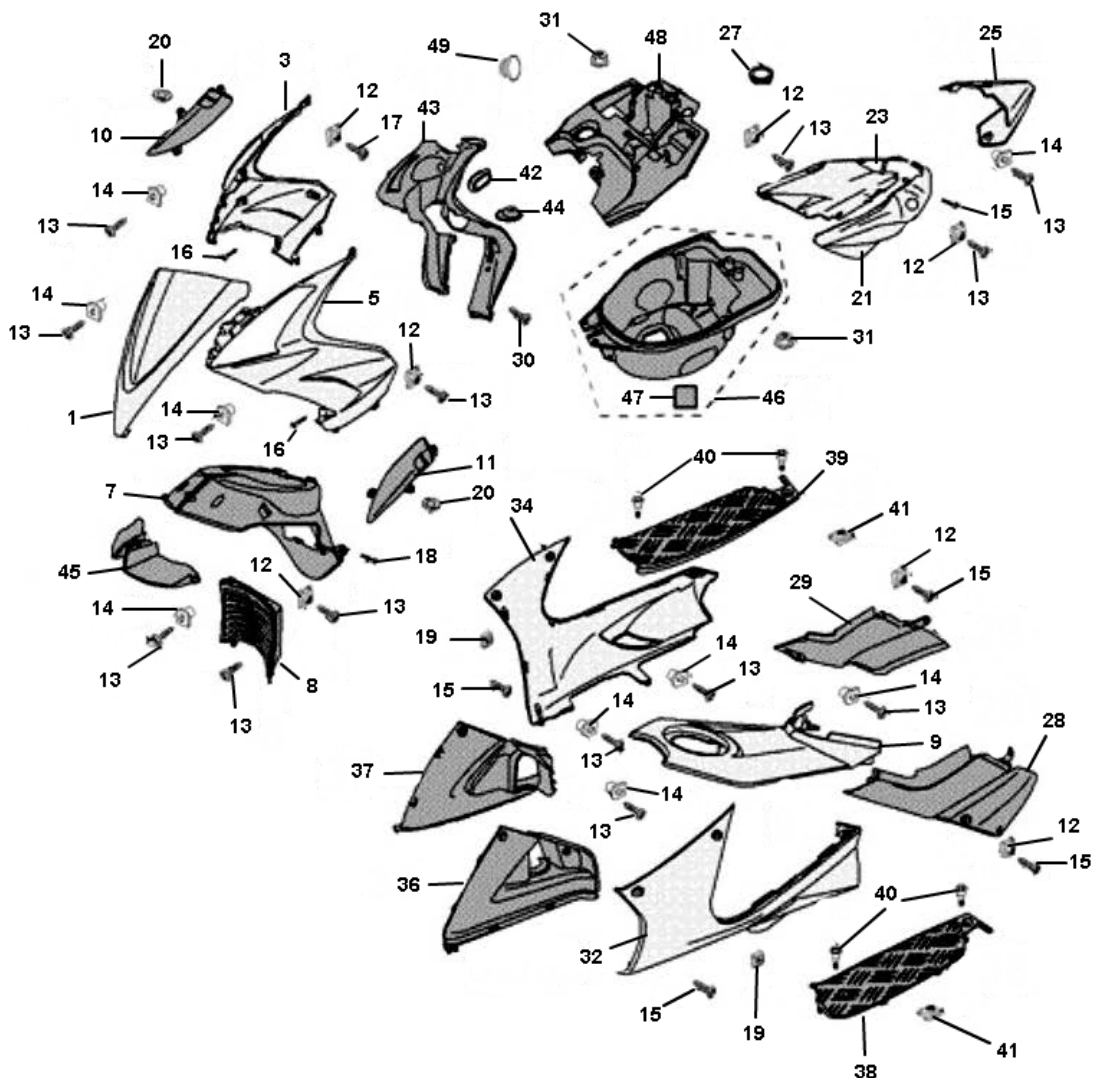

Marke Peugeot
Modell Jet Force C-Tech
Ausführung JET FORCE C-TECH
9

MOKiX

Zeichnung 24.PLAATWERK (15254)

Verzeichnis	Artikelnummer	Beschreibung
01	747727BL	PEUGEOT JET FORCE C-TECH FRONTVERKLEIDUNG MITTE
03	748164BL	vervallen PEUGEOT JET FORCE C-TECH FRONTVERKLEIDUN
05	747726BL	vervallen PEUGEOT JET FORCE C-TECH FRONT VERKLEIDU
07	747722	vervallen PEUGEOT JET FORCE C-TECH SCHUTZBLECH VOR
08	748519N	PEUGEOT JET FORCE C-TECH KUHLEK GITTER
09	747712N	PEUGEOT BENZINTANK BEKLEIDUNG JETFORCE
10	748169N	PEUGEOT JET FORCE C-TECH KUHLEK VERKLEIDUNG RECHTS
11	748169N	PEUGEOT JET FORCE C-TECH KUHLEK VERKLEIDUNG RECHTS
12	10249	BLECHMUTTER 4.8mm 10 stück
12.	10249	BLECHMUTTER 4.8mm 10 stück
13	767139	PEUGEOT TWEET SCHRAUBE 4-16
13.	767139	PEUGEOT TWEET SCHRAUBE 4-16
13..	767139	PEUGEOT TWEET SCHRAUBE 4-16
14	20665	SPEEDNUT KUNSTSTOFF PEUGEOT VIVA CITY ORG
14.	20665	SPEEDNUT KUNSTSTOFF PEUGEOT VIVA CITY ORG