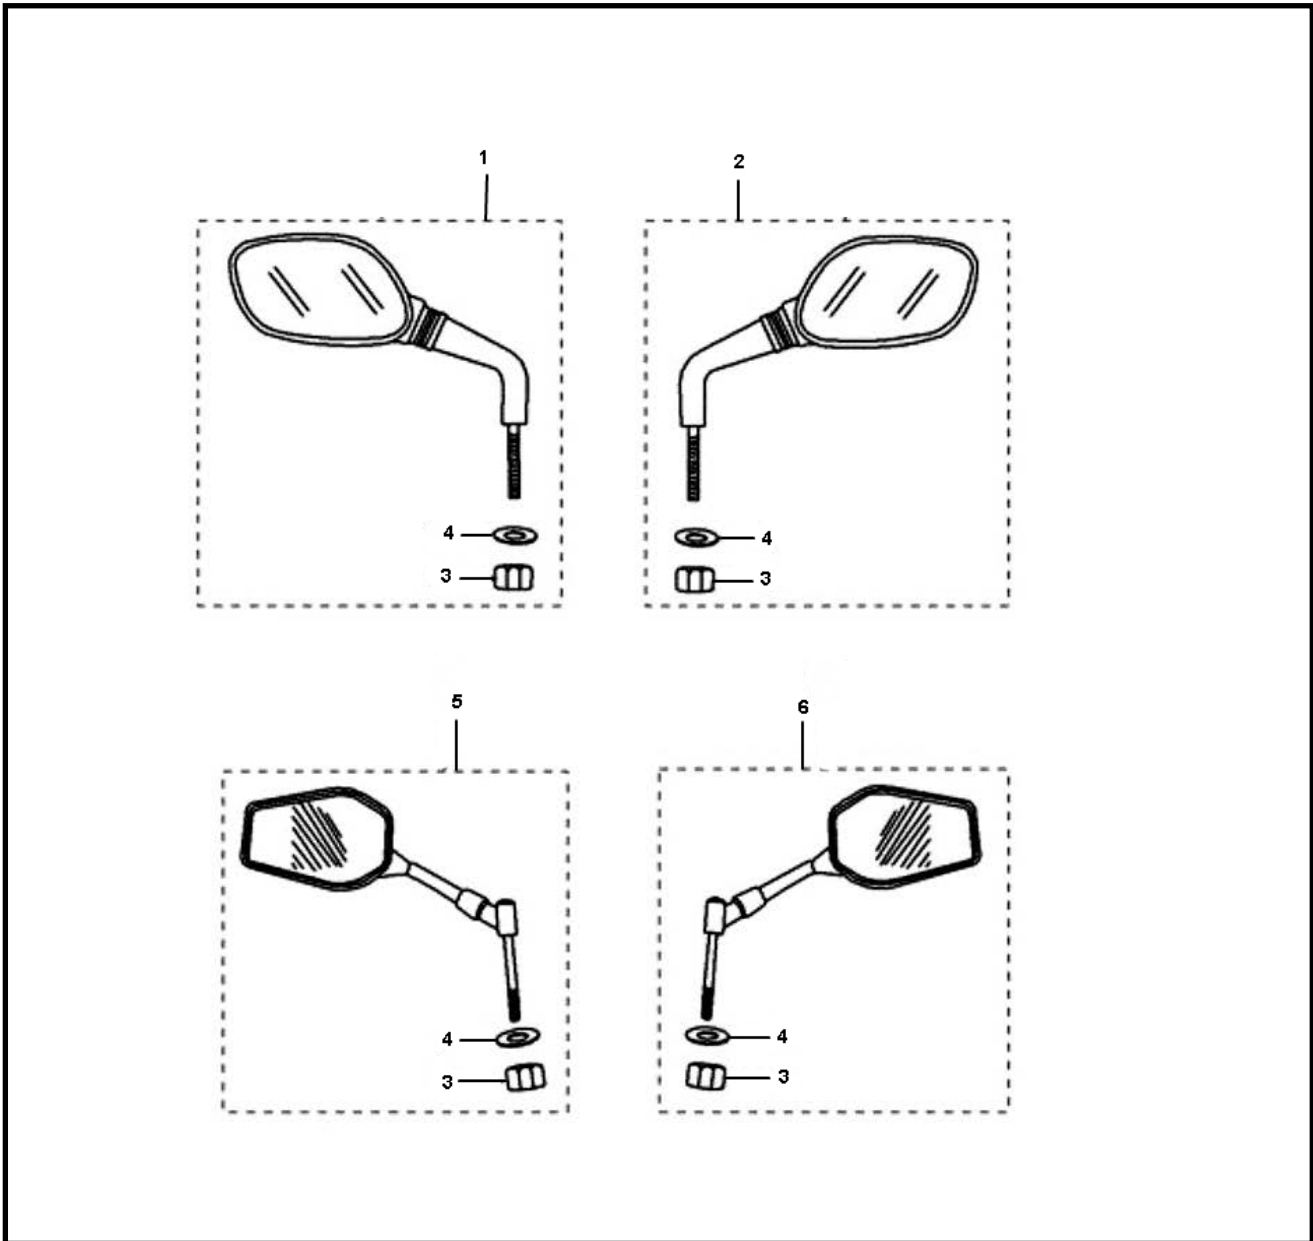

Marke Peugeot  
 Modell Jet Force C-Tech  
 Ausführung JET FORCE C-TECH  
 g  
 Zeichnung 26.SPIEGELS (15256)

**MOKiX**

Verzeichnis	Artikelnummer	Beschreibung
01	4084	SPIEGEL PEUGEOT SPEEDFIGHT ->98 LINKS
02	4085	SPIEGEL PEUGEOT SPEEDFIGHT ->98 RECHTS
03	10309	SELBSTSICHERNDE MUTTER M 8 ZINK 10st
04	10312	ZAHNSCHEIBE M8 ZINK 100st
05	4086	SPIEGEL PEUGEOT SPEEDFIGHT 98-> LINKS
06	4087	SPIEGEL PEUGEOT SPEEDFIGHT 98-> RECHTS