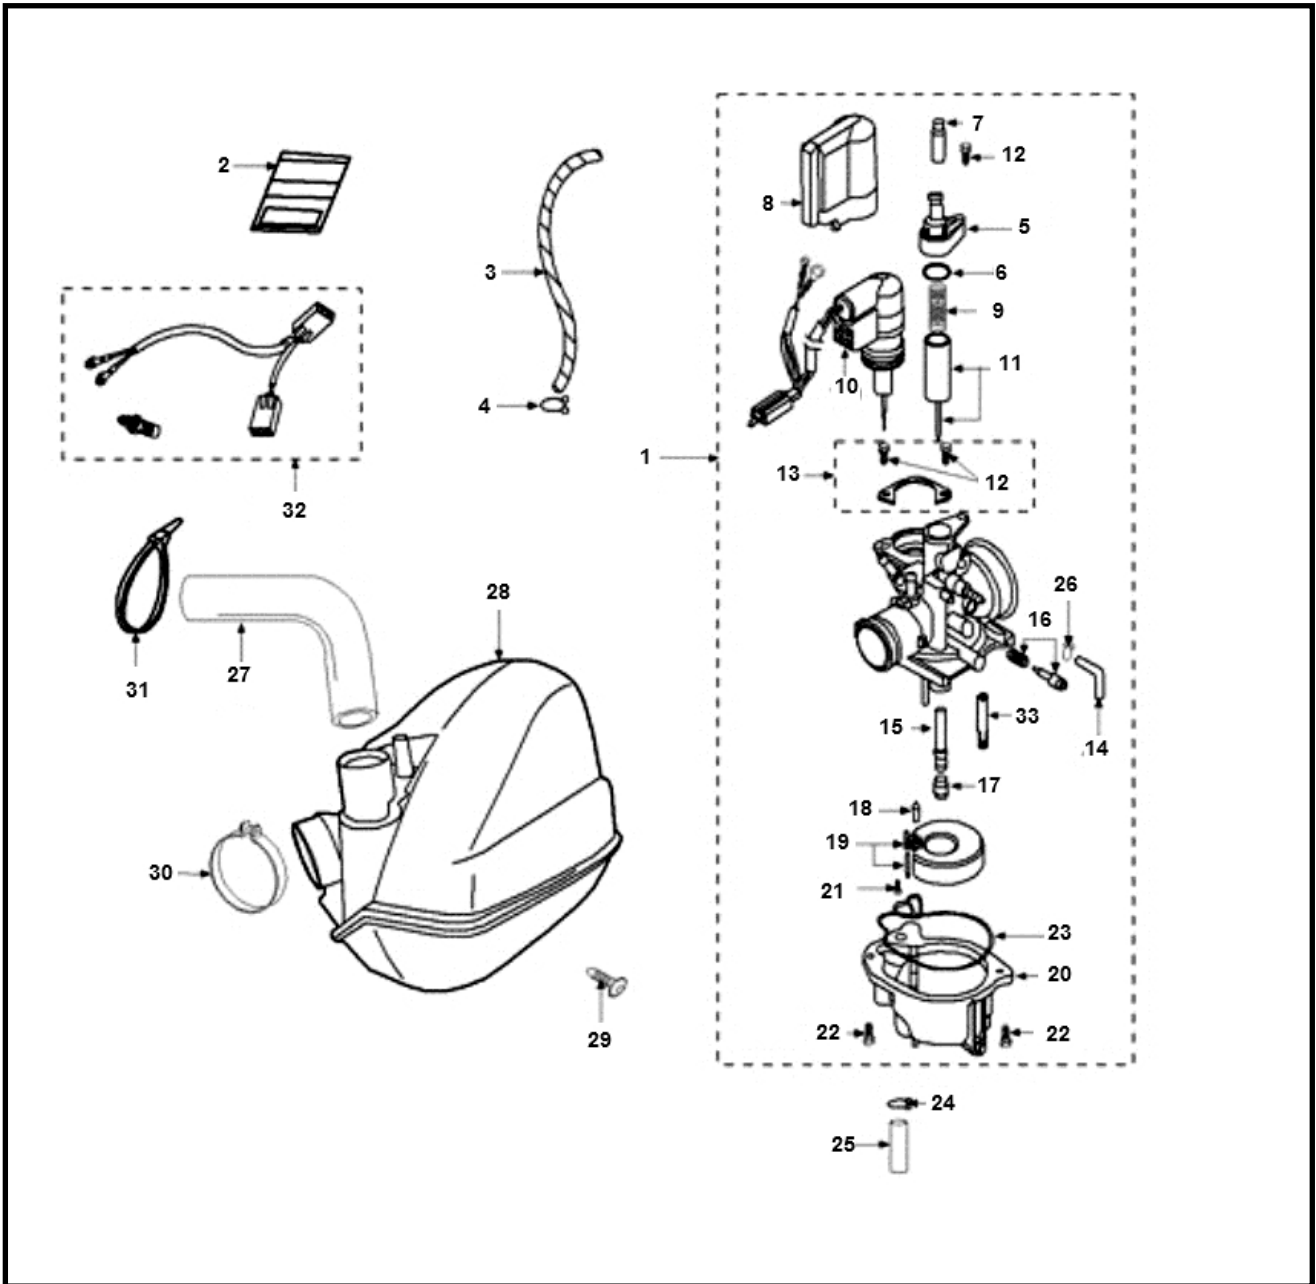

Marke Peugeot  
 Modell Jet Force C-Tech  
 Ausführung JET FORCE C-TECH  
 9

Zeichnung 28.CARBURATEUR (17388)

Verzeichnis	Artikelnummer	Beschreibung
01	769123	nicht im Programm
02	753993	nicht im Programm
03	765525	nicht im Programm
04	765936	nicht im Programm
05	753986	nicht im Programm
06	753992	nicht im Programm
07	056310	GUMMI KAPPE ST50L PEUGEOT VICA CITY 3 ORG
08	752405	nicht im Programm
09	752414	nicht im Programm
10	758127	nicht im Programm
11	753987	nicht im Programm
12	727859	nicht im Programm
13	752415	nicht im Programm
14	752409	nicht im Programm
15	753989	nicht im Programm

<b>Verzeichnis</b>	<b>Artikelnummer</b>	<b>Beschreibung</b>
17	756707	nicht im Programm
23	753990	nicht im Programm
28	765677	nicht im Programm