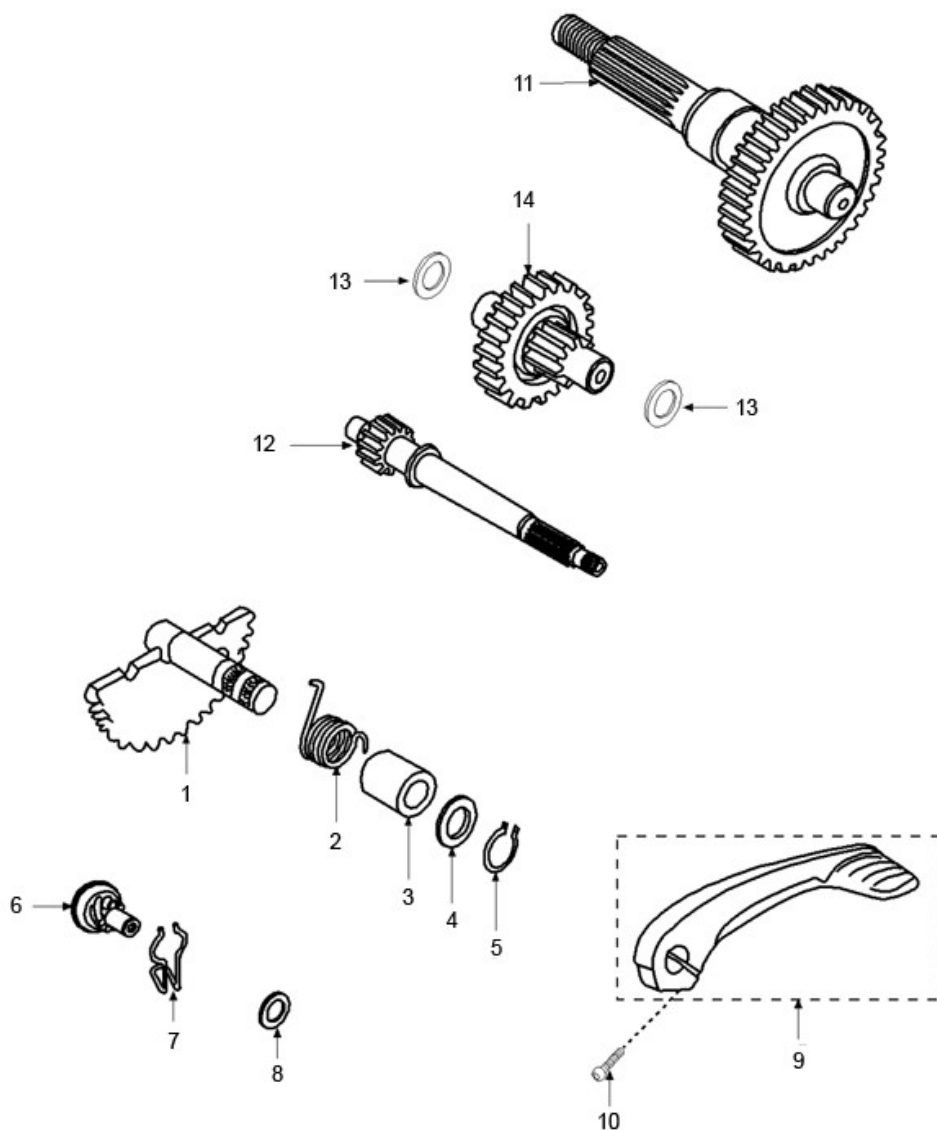

Marke MOTOR
 Modell PEUGEOT
 Ausführung HORIZONTAL AC
 9

MOKiX

Zeichnung 05.KICKSTARTER (7065)

Verzeichniss	Artikelnummer	Beschreibung
01	106010	KICKSTARTER-ACHSE KYMCO/PEUGEOT/HONDA SP
02	106012	KICKSTARTER FEDER KYMCO DJ/PEUGEOT SP
03	20444	KICKSTARTER BUCHSE PEUGEOT/KYMCO/GY6 14x18x21.5
04	801604	PEUGEOT SCHEIBE 14.2 - 21 - 2
05	10203	SEGERING AUSSEN 14mm 10st
06	20249	KICKSTARTER-ZAHNRAD PEUGEOT OT LANG 45.5mm
07	20457	KICKSTARTER-ZAHNRAD FEDER PEUGEOT
08	724439	PEUGEOT UNTERLEGSCHIEBE 10.4 - 18 - 1
09	85552	KICKSTARTER PEUGEOT VIVA CITY/SPEEDFIGHT ALU
09	88147	KICKSTARTER MINARELLI/PEUGEOT LIGHT WEIß
09	88189	KICKSTARTER MINARELLI/PEUGEOT LIGHT SCHWARZ
09	88190	KICKSTARTER MINARELLI/PEUGEOT LIGHT TITANIUM
09	88191	KICKSTARTER MINARELLI/PEUGEOT LIGHT ZILBER
10	89556	FLANSCH MOTOR SCHRAUBEN SW 8 M6x25 SCHWARZ 10st
11	777337	HINTERRADACHSE PEUGEOT HORIZONTAL 25km 47Z ORG

Verzeichnis	Artikelnummer	Beschreibung
11	777337	HINTERRADACHSE PEUGEOT HORIZONTAL 25km 47Z ORG
11	771881	HINTERRADACHSE PEUGEOT HORIZONTAL 45km 45Z ORG
12	771879	PEUGEOT PRIMAERWELLE 12 ZAEHNE
13	723459	PEUGEOT DISTANZRING 14.3 - 26 - 0.5
14	777338	ZAHNRAD AN ZWISCHENWELLE PEU SPF3 2T 25kmh 12/43