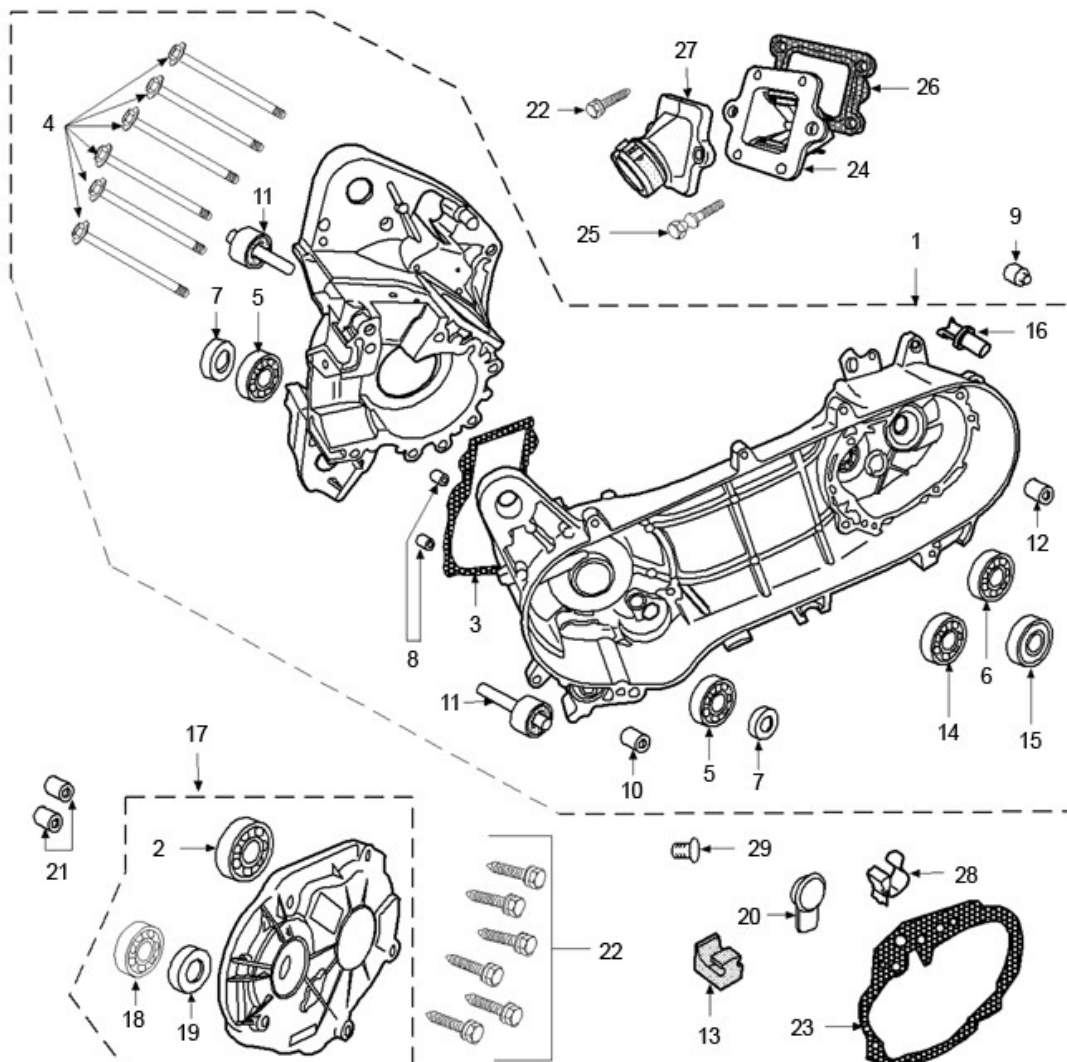

Marke MOTOR
 Modell PEUGEOT
 Ausführung HORIZONTAL AC
 9
 Zeichnung 01.CARTER (7066)

MOKiX

Verzeichnis	Artikelnummer	Beschreibung
01	800017	PEUGEOT MOTORGEHAUSE HORIZONTAL
02	4220	LAGER SKF 6202 15-35-11 (1)
03	86873	DICHTSATZ KOMPLETT PEUGEOT LUDIX AC SP
04	801131	PEUGEOT ZYLINDERBOLZEN 6 X 65
05	4237	LAGER NTN/SKF 6204 C3 20-47-14 (1)
05	89921	LAGER/WELLENDICHRING SATZ PEU VERTIKAL E2 SKF 4t
06	4211	LAGER NTN 6004 2RS 20-42-12 (1)
07	10086	WELLENDICHRING 20 x 30 x 7 DGS
07	89921	LAGER/WELLENDICHRING SATZ PEU VERTIKAL E2 SKF 4t
08	745810	PEUGEOT CENTRIER PIN 6 X 21.8
10	728849	MOTOR BUCHSE 8 x12 PEUGEOT SCOOTERS ORG
11	743401	MOTORSILENTBLOCK PEUGEOT HORZ 2T 28x10x102 ORG
12	746178	PEUGEOT SILENTBLOCK D8xD20x16X21
13	744684	PEUGEOT GUMMI
14	4219	LAGER SKF 6201 C3 12-32-10 (1)

Verzeichnis	Artikelnummer	Beschreibung
15	10350	WELLENDICHTRING 26 x 42 x 7 TC
16	730685	verfallen PEUGEOT BREMSHEBEL HINTEN
17	771852	PEUGEOT VIVA CITY 3 ANTRIEBS DECKEL
18	4226	LAGER SKF 6203 17-40-12 (1)
19	10062	WELLENDICHTRING 17 x 30 x 6 DGS ARU
22	10255	SCHRAUBE M 6x 25 ZINK 8.8 10st
23	86873	DICHTSATZ KOMPLETT PEUGEOT LUDIX AC SP
24	9912550	MEMBRANBLOCK PEUGEOT CARBON T-P
24	86876	MEMBRANE PEUGEOT LUDIX STD
25	89558	FLANSCH MOTOR SCHRAUBEN SW 8 M6x30 SCHWARZ 10st
26	AK0492	ZYLINDERDICHTSATZ PEUGEOT LUDIX AC 50cc
27	86874	ANSAUGSTUTZEN PEUGEOT LUDIX JET FORCE SPEEDFIGHT 3