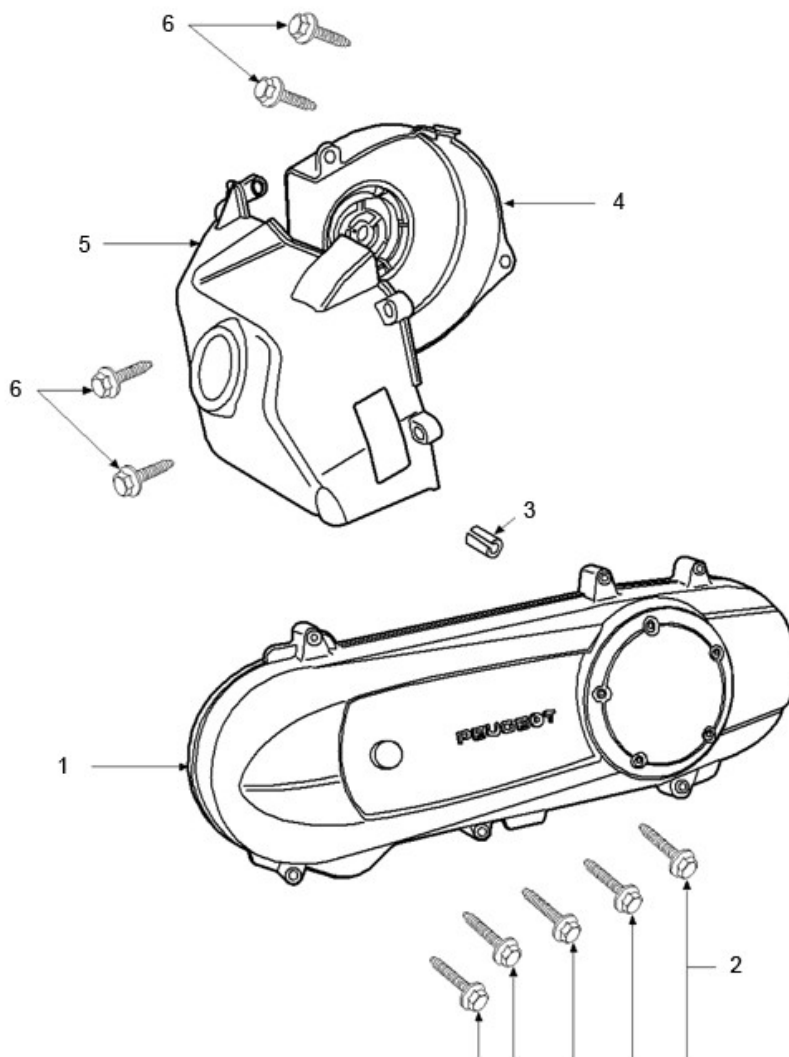

Marke MOTOR
 Modell PEUGEOT
 Ausführung HORIZONTAL AC
 g
 Zeichnung 03.KOELKAP (7067)

Verzeichniss	Artikelnummer	Beschreibung
01	771855	PEUGEOT VARIO DECKEL
02	89562	FLANSCH SCHRAUBEN SW10 M6x40 SCHWARZ 10st
04	760203	PEUGEOT LÜFTERDECKEL
05	777318	LÜFTERABDECKUNG OBEN PEU VIVA CITY3/SPF3 2T ORG
06	89556	FLANSCH MOTOR SCHRAUBEN SW 8 M6x25 SCHWARZ 10st