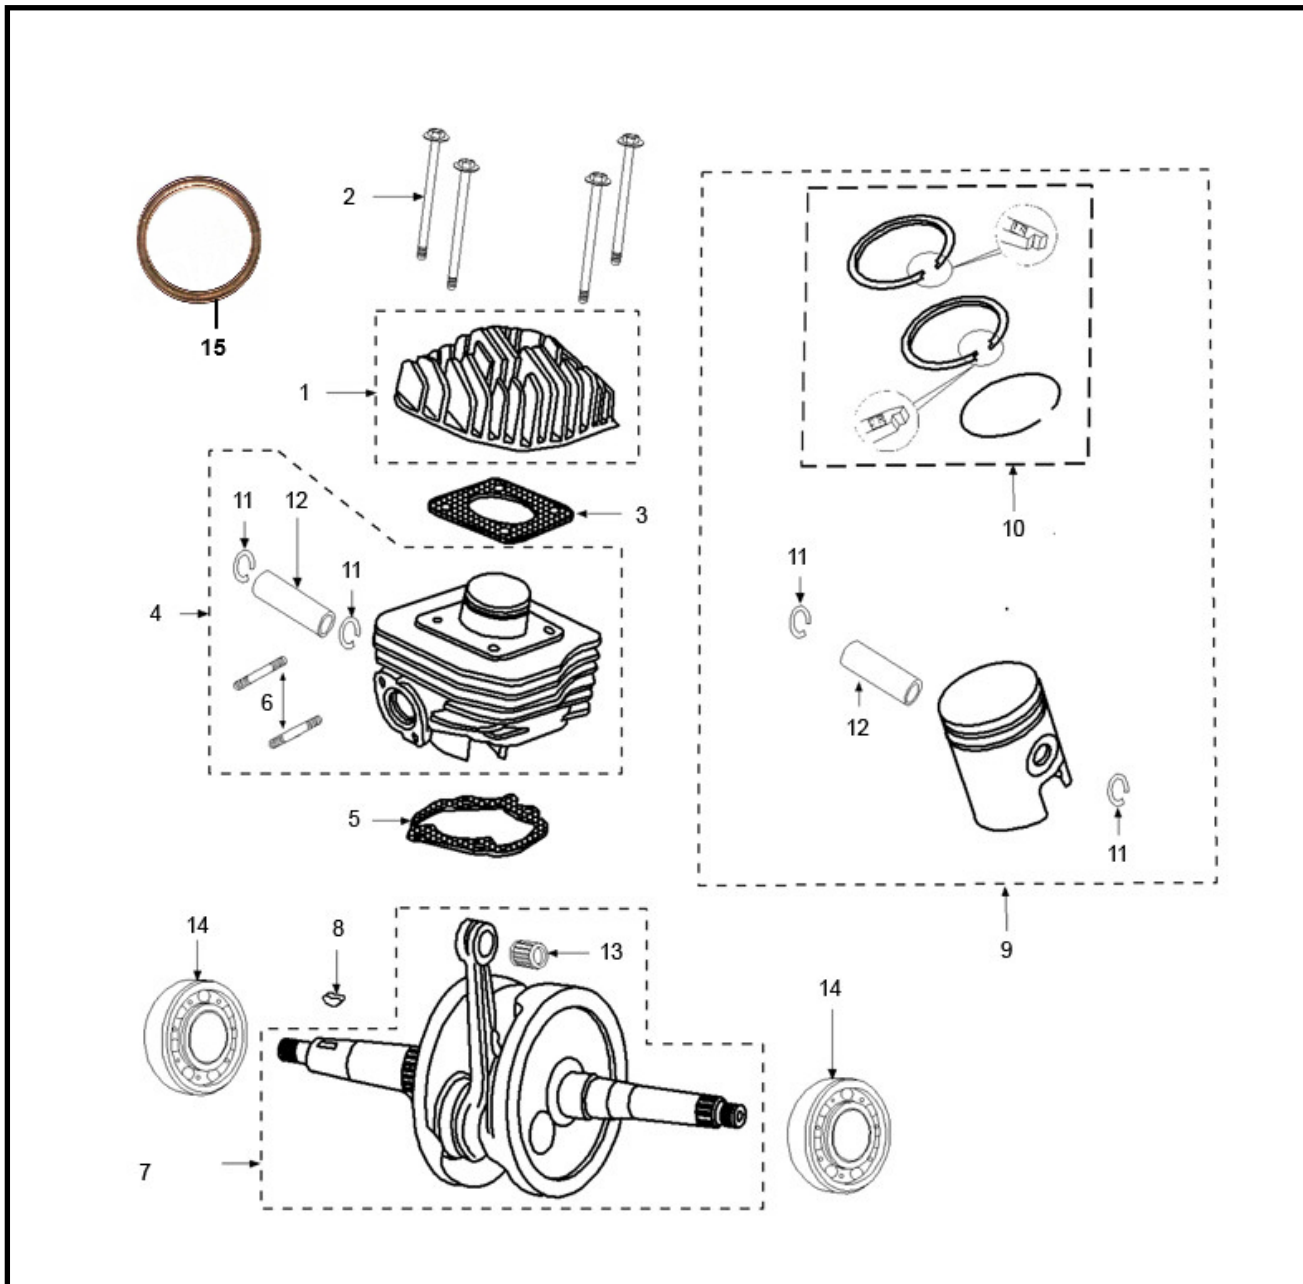

Marke MOTOR
 Modell PEUGEOT
 Ausführung HORIZONTAL AC
 g

MOKiX

Zeichnung 02.GILINDER/KRUKAS (7068)

Verzeichnis	Artikelnummer	Beschreibung
01	3143	ZYLINDERKOPF PEUGEOT/KYMCO/SYM/HONDA VERT AC 40mm
02	88346	ZYLINDER STEHBOLZEN M6 160mm
03	AK0492	ZYLINDERDICHTSATZ PEUGEOT LUDIX AC 50cc
04	68670	ZYLINDER PEUGEOT HORIZONTAL AC +KOLBEN 40mm SP
04	87103	.ZYLINDER AIRSAL PEUGEOT LUDIX 40.0mm
04	9925830	ZYLINDERKIT PEUGEOT LUDIX AC 40mm TP
04	9927680	ZYLINDERKIT PEUGEOT LUDIX AC 40mm ALU TP
04	764131	ZYLINDER PEUGEOT HORIZONTAL 45km 2T KOMPLETT ORG
05	AK0492	ZYLINDERDICHTSATZ PEUGEOT LUDIX AC 50cc
06	5638	KRÜMMER/BOLZEN UNI M6x35mm
07	87765	KURBELWELLE PEUGEOT LUDIX/JET-FORCE SP
07	771866	PEUGEOT SPEEDFIGHT 3/VIVACITY 3 2T KURBELWELLE
08	8932	KEIL FUR POLRAD SCOOTER 3x25x13 BUZZETTI
09	3563	KOLBEN METEOR PEUGEOT 39.88AB
10	4191	KOLBENRINGSATZ PEUGEOT SCOOTERS 40mm

Verzeichnis	Artikelnummer	Beschreibung
11	86630	CLIP KOLBENBOLZEN 12mm METEOR (2)
12	9921520	KOLBENBOLZEN 12 x 37.0mm TP
13	8872	KOLBENBOLZENLAGER SUZUKI/ZUNDAPP 5V 12x16x16
14	4237	LAGER NTN/SKF 6204 C3 20-47-14 (1)