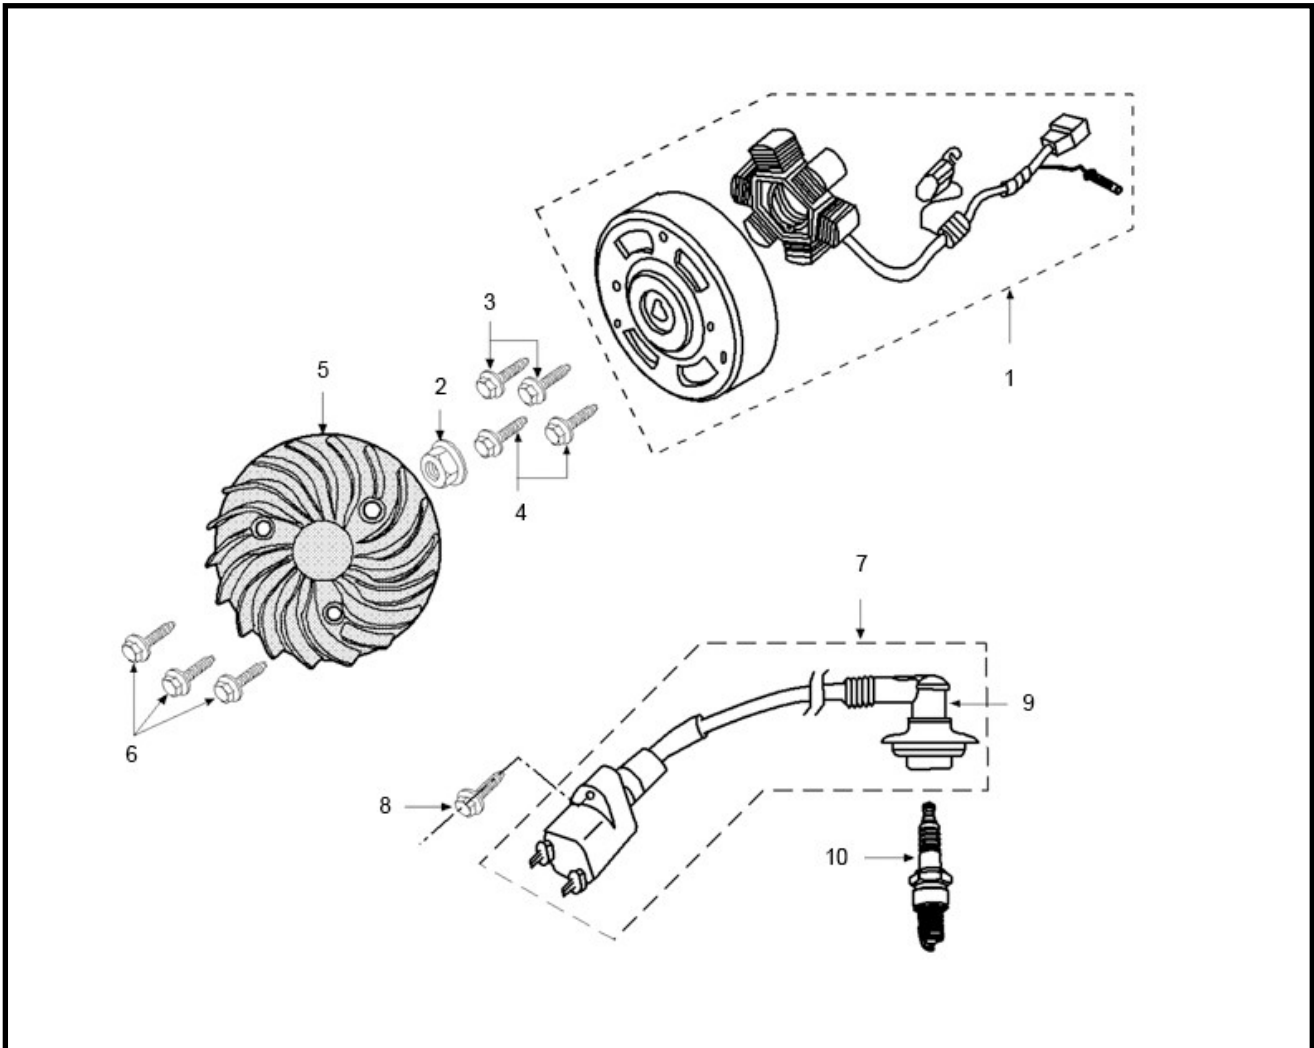

Marke MOTOR
 Modell PEUGEOT
 Ausführung HORIZONTAL AC
 g

MOKiX

Zeichnung 04.ONTSTEEKING (7069)

Verzeichnis	Artikelnummer	Beschreibung
01	21185	LICHTMACHINE PEUGEOT LUDIX KOMPLETT ORG
01	89596	LICHTMACHINE PEUGEOT LUDIX EINZEL ELEC
02	9790	MUTTER M10 X 1.25 (1)
03	89553	FLANSCH SCHRAUBEN SW10 M6x25 SILBER 10st
04	89553	FLANSCH SCHRAUBEN SW10 M6x25 SILBER 10st
05	92382	LÜFTERRAD PEUGEOT HORIZONTAL AC SP
06	723695	PEUGEOT BOLZEN 5-20
07	8852	ZÜNDSPULE KYMCO/PEUGEOT SCOOTERS
08	10278	BLECHSCHRAUBE M5x20 ZINK 10st
09	9699	KERZENSTECKER NGK 90grad LB05F
09	7323	KERZENSTECKER GUMMMI SCHWARZ
09	7711	KERZENSTECKER 90gr ELEC
09	86724	KERZENSTECKER NGK 90grad SCOOTER LZ-FH
09	88579	KERZENSTECKER METALL
10	86709	ZÜNDKERZE NGK BPR5HS (1)