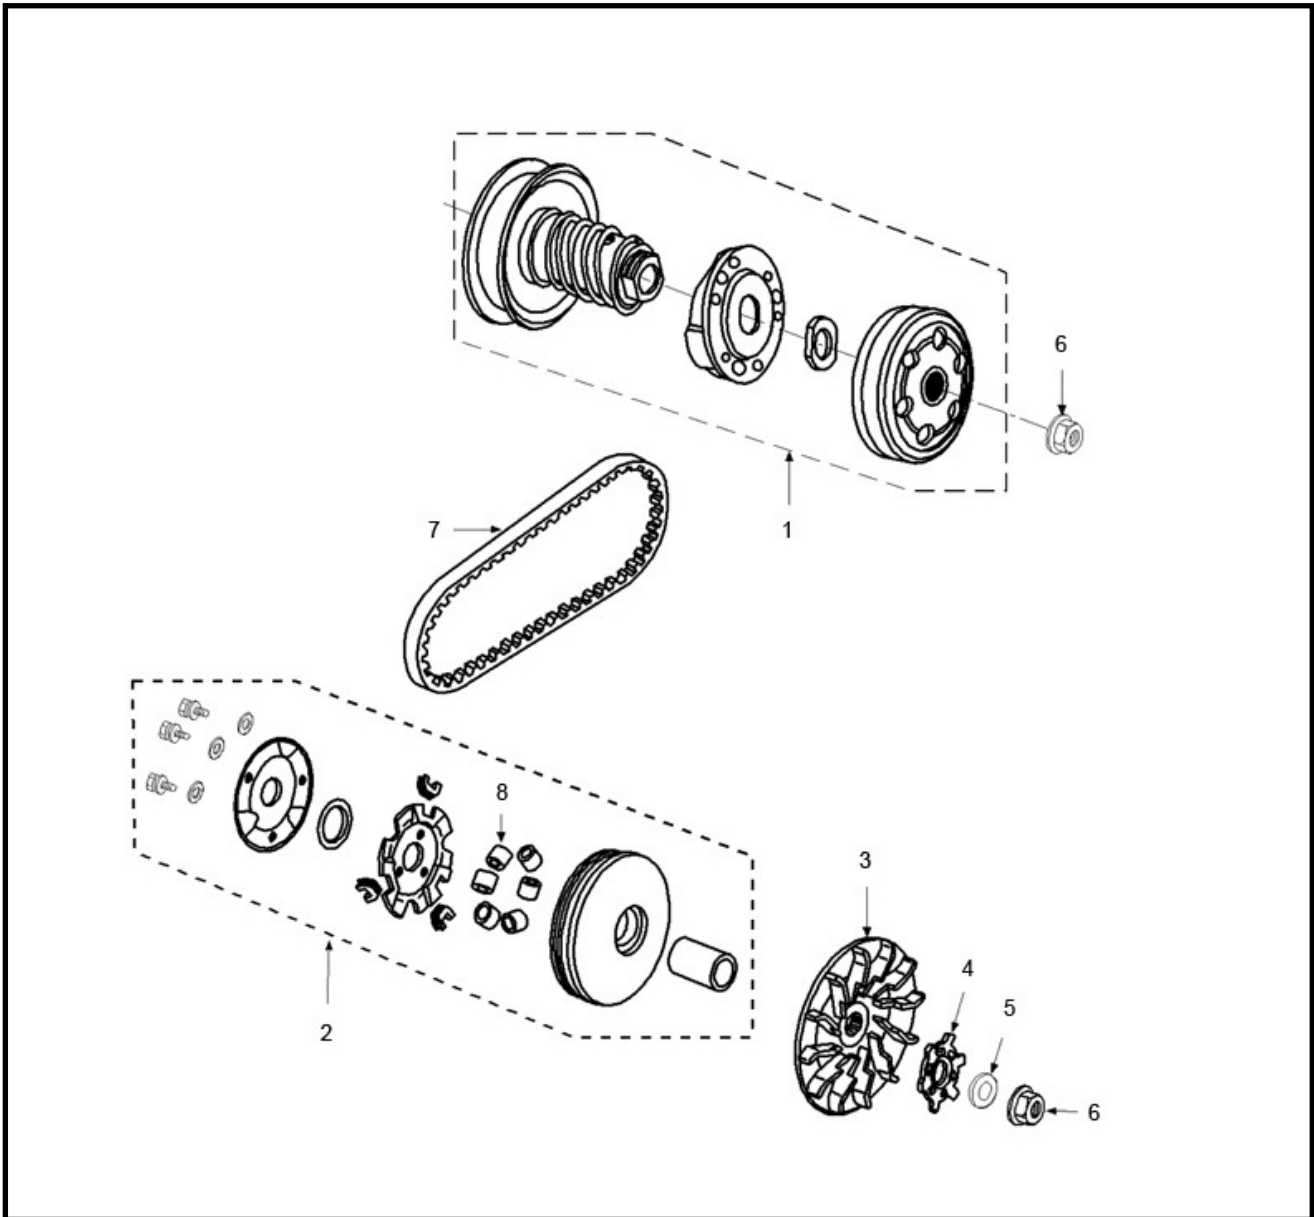

Marke MOTOR
 Modell PEUGEOT
 Ausführung HORIZONTAL AC
 g

MOKiX

Zeichnung 07.KOPPELING (7070)

Verzeichnis	Artikelnummer	Beschreibung
01	3608	KUPPLUNG MINARELLI/PEU/PIAGGIO/KYMCO 107 KOMPLETT
01	99M0016	KUPPLUNG PIAGGIO/PEUGEOT/MORINI/HONDA T-P
02	87117	VARIATORSATZ PEUGEOT LUDIX RACING
03	90408	VARIO/LÜFTERSCHEIBE PEU HORIZONTAL/LUDIX ST
03	90408	VARIO/LÜFTERSCHEIBE PEU HORIZONTAL/LUDIX ST
03	91763	VARIO/LÜFTERSCHEIBE PEU NM SPF ALU TEFLON COATED
04	85653	KICKSTARTER-KLAUE PEUGEOT 50-100 SCOOTER
06	9790	MUTTER M10 X 1.25 (1)
07	8479	KEILRIEMEN 17.5x 765 PEUGEOT BUXY / SPEEDFIGHT ST
07	90091	KEILRIEMEN DAYCO 17.5x 765 PEUGEOT BUXY/SPEEDFIGHT
07	F947KV	KEILRIEMEN MKX 18.0x 67 PEUGEOT BUXY/SPEEDFIGHT
08	100420750	VARIO ROLLEN (6) 16x13 MKX 7.5gr