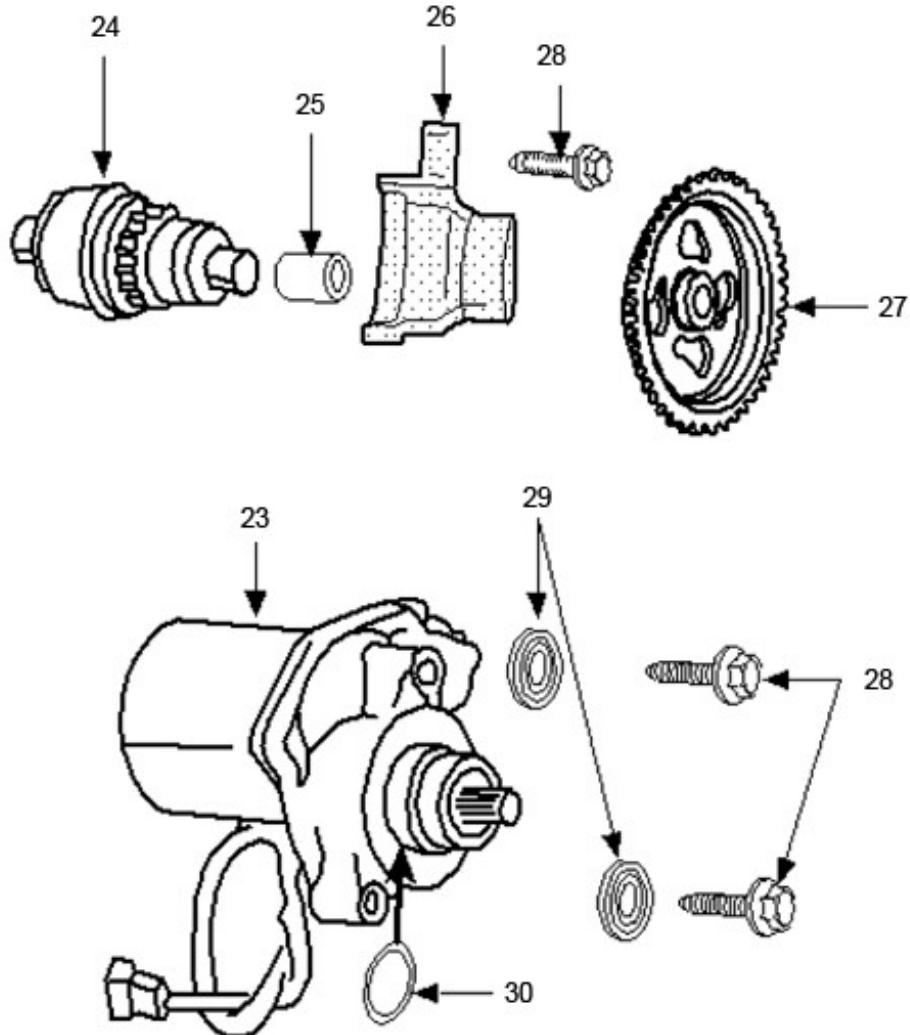

Marke MOTOR
 Modell PEUGEOT
 Ausführung HORIZONTAAL AC
 g

MOKiX

Zeichnung 06.STARTMOTOR (7123)

Verzeichnis	Artikelnummer	Beschreibung
23	7501	ANLASSER PEUGEOT/HONDA 10t
24	88545	ANLASSER GETRIEBE PEUGEOT SCOOTERS IMI (SP)
25	728849	MOTOR BUCHSE 8 x12 PEUGEOT SCOOTERS ORG
26	749970	PEUGEOT KAPPE ANLASSER GETRIEBE
27	748589	PEUGEOT SPEEDFIGHT 3 STARTERKRANZ
28	89553	FLANSCH SCHRAUBEN SW10 M6x25 SILBER 10st
29	10314	UNTERLEGSCHIEBE M 6 ZINK 100st
30	754264	PEUGEOT VIVA CITY 3 O-RING 2.4-19.3