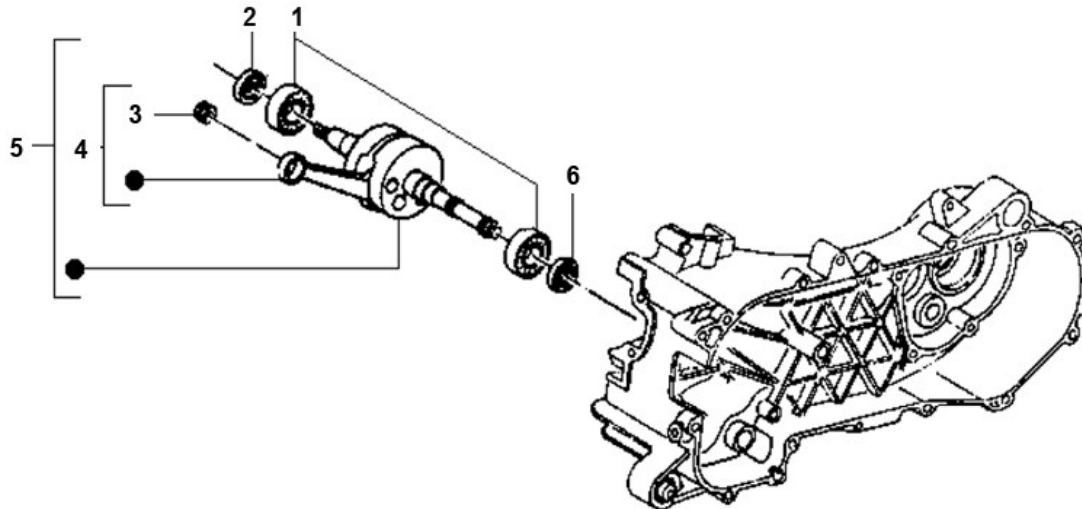

Marke MOTOR
 Modell PIAGGIO
 Ausführung 2T AC
 g

Zeichnung KRUKAS (6956)

Verzeichniss	Artikelnummer	Beschreibung
01	8847	LAGER NTN 6304 SCHMALL 20x52x12 (1)
01	3642	LAGER/WELLENDICHTRING SATZ PIAGGIO SCOOTER 4tlg
01	87116	LAGER/WELLENDICHTRING SATZ PIAGGIO SCOOTER SP
01	99M0106	LAGER/WELLENDICHTRING SATZ PIAGGIO SCOOTER TP
01	88229	LAGER/WELLENDICHTRING SATZ PIAGGIO SCOOTER RACE
02	10075	WELLENDICHTRING 18 x 28 x 7 VITON
03	8687	KOLBENBOLZEN LAGER 12x17x13 PIAGGIO/HONDA MT/MTX
04	7017	verfallen PLEUEL SATZ PIAGGIO SCOOTERS AR
05	IM07015	KURBELWELLE PIAGGIO SCOOTERS STD TP
05	5345	KURBELWELLE PIAGGIO TYPHOON/RUNNER/NRG 50 RMS
06	87121	WELLENDICHTRING 19 x 30 x 6.5 VITON