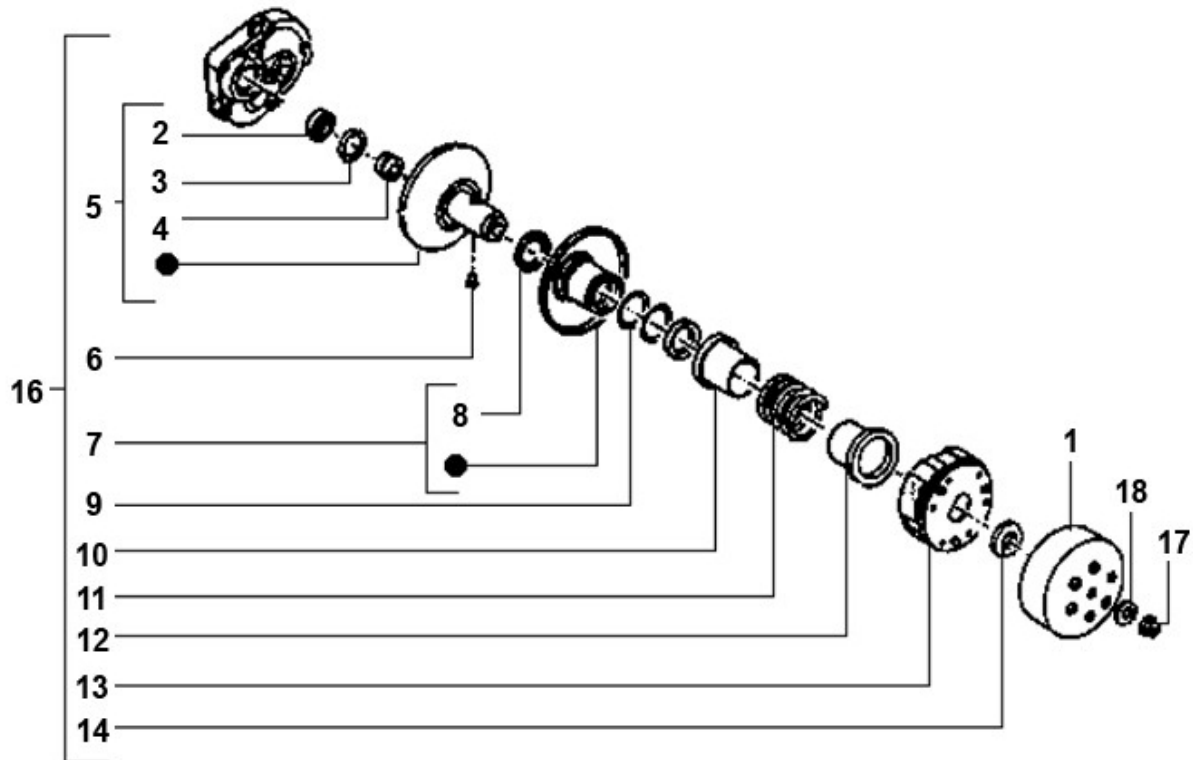

Marke MOTOR  
 Modell PIAGGIO  
 Ausführung 2T AC  
 g

Zeichnung KOPPELUNG (6960)

Verzeichnis	Artikelnummer	Beschreibung
01	88021	KUPPLUNGSGLOCKE PIAGGIO 107 COOL-VAN
01	4460	KUPPLUNGSGLOCKE PIAGGIO/KYMCO/HONDA 107mm SUPERTEC
01	9924950	KUPPLUNGSGLOCKE PIAGGIO 107 WING TP
01	M77.11115	KUPPLUNGSGLOCKE PIAGGIO/KYMCO/PEUGEOT MALOSSI
01	M77.11207	verfallen KUPPLUNGSGLOCKE SPORT MALOSSI HO/KY/PIA/
02	82655R	PIAGGIO LAGER
04	289952	PIAGGIO KUPPLUNG NADELLAGER 310-8079
05	4795526	PIAGGIO RIEMENSCHLEIBE AUSSEN
06	482766	PIAGGIO GLEITSTIFT KUPPLUNG AR C13
07	89073	WANDLER AUSSEN SCHEIBE PIAGGIO SCOOTER OT
07	89073	WANDLER AUSSEN SCHEIBE PIAGGIO SCOOTER OT
08	10131	WELLENDICHTRING 34 x 39 x 3 DG ARUSO
09	289840	PIAGGIO O-RING KUPPLUNG 40x2 AR C02
10	483443	PIAGGIO BUCHSE Q=60/43-32 C02
11	9908470	GEGENDRUCKFEDER VARIO PIAGGIO VERSTARKT TP
12	487935	PIAGGIO ABDECKUNG KUPPLUNG
13	CM1002045	PIAGGIO C14 KUPPLUNGSELEMENT
13	25930	KUPPLUNGSBELÄGE MINARELLI/PIAGGIO 107mm STD
13	25943	KUPPLUNGSBELÄGE MINARELLI 107mm VERSTARKT
13	25952	KUPPLUNGSBELÄGE MINARELLI 107mm RACE RMS
14	107013	MUTTER FÜR KUPPLUNG MINARELLI/PEUGEOT/PIAGGIO 28x1
16	3608	KUPPLUNG MINARELLI/PEU/PIAGGIO/KYMCO 107 KOMPLETT
17	89872	POLRADMUTTER PIAGGIO/PEUGEOT/SYM 4T 10x1.25 (1)
18	265300	PIAGGIO SCHEIBE 23 x 15 x 0.5