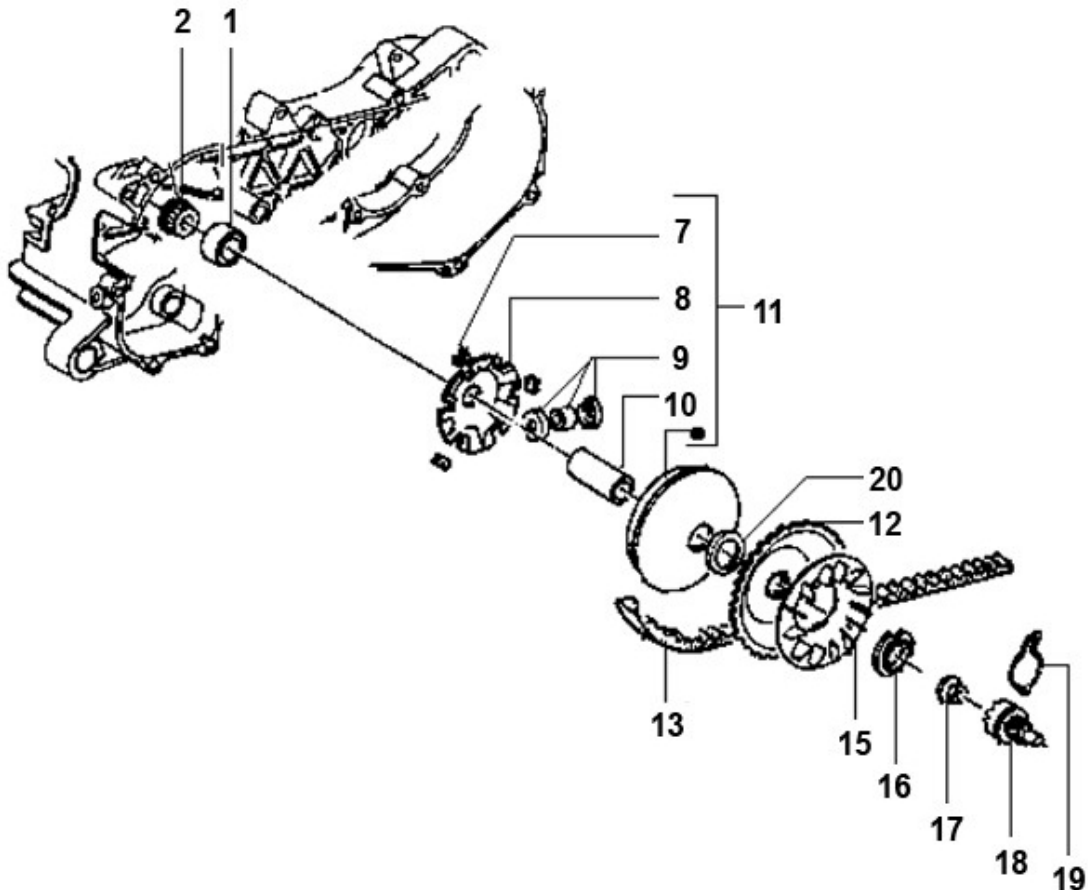

Marke MOTOR
 Modell PIAGGIO
 Ausführung 2T AC
 g

Zeichnung VARIATEUR (6961)

Verzeichnis	Artikelnummer	Beschreibung
01	479495	PIAGGIO SCHEIBE 26x15-5.5
02	286158	ANTRIEBSRITSEL ÖLPUMPE KURBELWELLE PIAGGIO 2T ORG
07	3705	VARIATOR-GLEITSTÜCKE PIAGGIO 1st
08	T0084	verfallen WINKELSCHEIBE TECNOM. PIA TPH/NR
09	100420850	VARIO ROLLEN (6) 16x13 MKX 8.5gr
10	92134	VARIATOR-BUCHSE PIAGGIO 50cc 2T 15x19.8x38mm
11	3702	VARIATORSATZ PIAGGIO TYPHOON/SFERA STD SUPERTEC
11	3702	VARIATORSATZ PIAGGIO TYPHOON/SFERA STD SUPERTEC
12	20145	RIEMENENSCHLEIBEN/STARTERKRANZ PIAGGIO 2T > '98
12	20145	RIEMENENSCHLEIBEN/STARTERKRANZ PIAGGIO 2T > '98
13	90063	KEILRIEMEN DAYCO 17.5x 804 PIAGGIO NRG/TYPHOON
13	8480	KEILRIEMEN 17.5x 804 PIAGGIO TYPHOON/PIAGGIO NRG
13	F958KV	KEILRIEMEN MKX 18.0x 808 PIAGGIO RUNNER
15	5258	VARIO/LÜFTERSCHLEIBE PIAGGIO <99 PVC SUPERTEC
15	85599	VARIO/LÜFTERSCHLEIBE PIAGGIO >99 NT PVC ST

Verzeichnis	Artikelnummer	Beschreibung
16	20898	KICKSTARTER-KLAUE PIAGGIO SCOOTER NT
17	89872	POLRADMUTTER PIAGGIO/PEUGEOT/SYM 4T 10x1.25 (1)
18	5260	KICKSTARTER-ZAHNRAD PIAGGIO 50cc 2T SP
19	20899	KICKSTARTER-ZAHNRADFEDER PIAGGIO 2T SCOOTERS
20	90600	BEGRENZER RING 20x25x6 PIAGGIO/CHINA 4T SUPERTEC