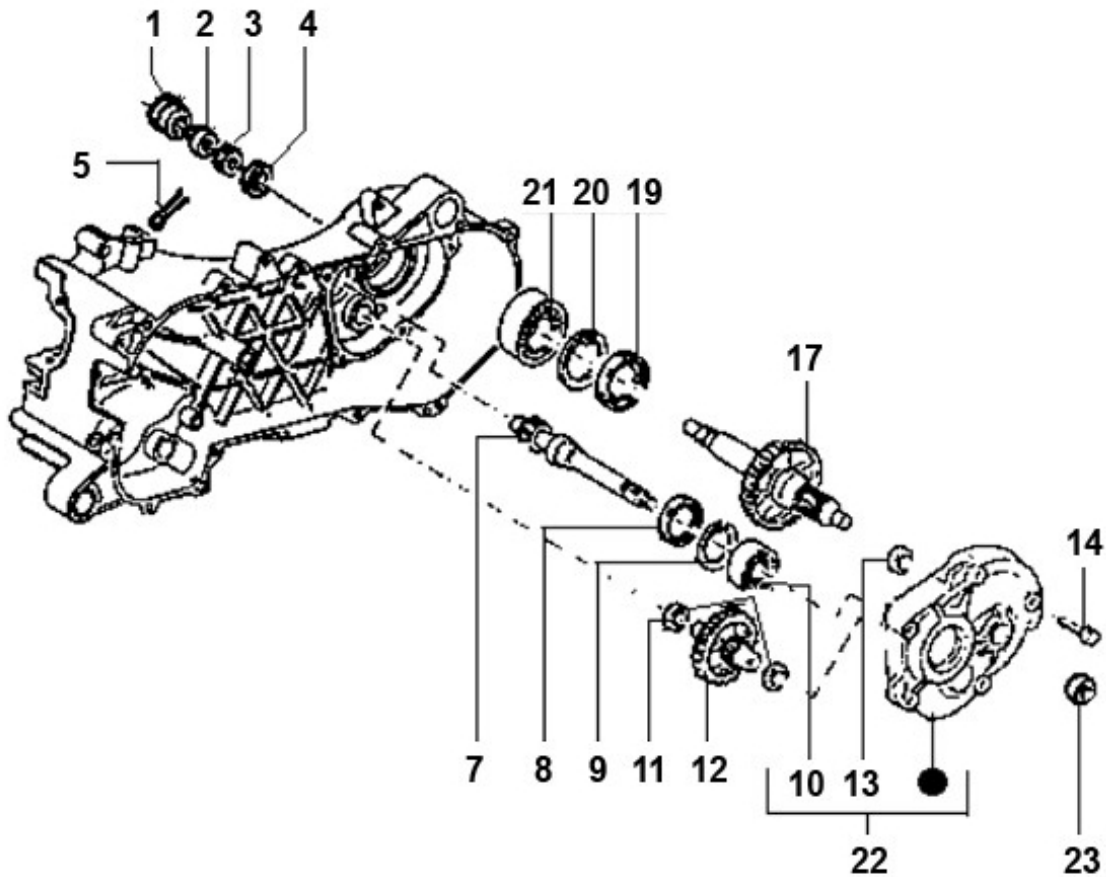

Marke MOTOR
 Modell PIAGGIO
 Ausführung 2T AC
 g

Zeichnung EINDOVERBRENGING (6962)

Verzeichniss	Artikelnummer	Beschreibung
01	5581	RADBLENDE PIAGGIO TYPHOON SCHWARZ
02	90560	ACHSMUTTER KAPPE PIAGGIO 24mm/13mm (RMS)
03	90411	ACHSMUTTER PIAGGIO 2T/4T16x1.25
04	159347	PIAGGIO UNTERLEGSCHIEBE 34x16x2.2 AR.AS
05	10184	SPLINT ZINK 3.5x40mm 10 stück
07	4795935	verfallen PIA GETR.EINGANG Z=13
08	480066	PIAGGIO ÖLDICHTRING 28x17x15
09	480953	PIAGGIO SEGERING X R3.9
10	4228	LAGER SKF 6203 C3 17-40-12 (1)
11	288639	PIAGGIO SCHEIBE 26 x 16 x 1
12	4802185	ENDANTRIEB PIAGGIO 50cc 2T/4T 13/46 ORG
13	85594	NADELLAGER HINTEN ACHSE PIAGGIO 12x18x12 RMS
14	89561	FLANSCH SCHRAUBEN SW10 M6x40 SILBER 10st
17	4874855	PIAGGIO ZAHNRAD Z=49 C19-C22
17	9290	HINTERRADACHSE PIAGGIO TYPHOON/SFERA/ZIP 126mm RMS
19	478498	PIAGGIO WELLENDICHTRING 47x30-6 HINTERRAD
20	006647	PIAGGIO CIRCLIP 47mm

Verzeichnis	Artikelnummer	Beschreibung
21	4237	LAGER NTN/SKF 6204 C3 20-47-14 (1)
22	4874805	PIAGGIO GETRIEBEDECKEL C06<->C25 3.9
23	478197	PIAGGIO KLEMRING 5mm