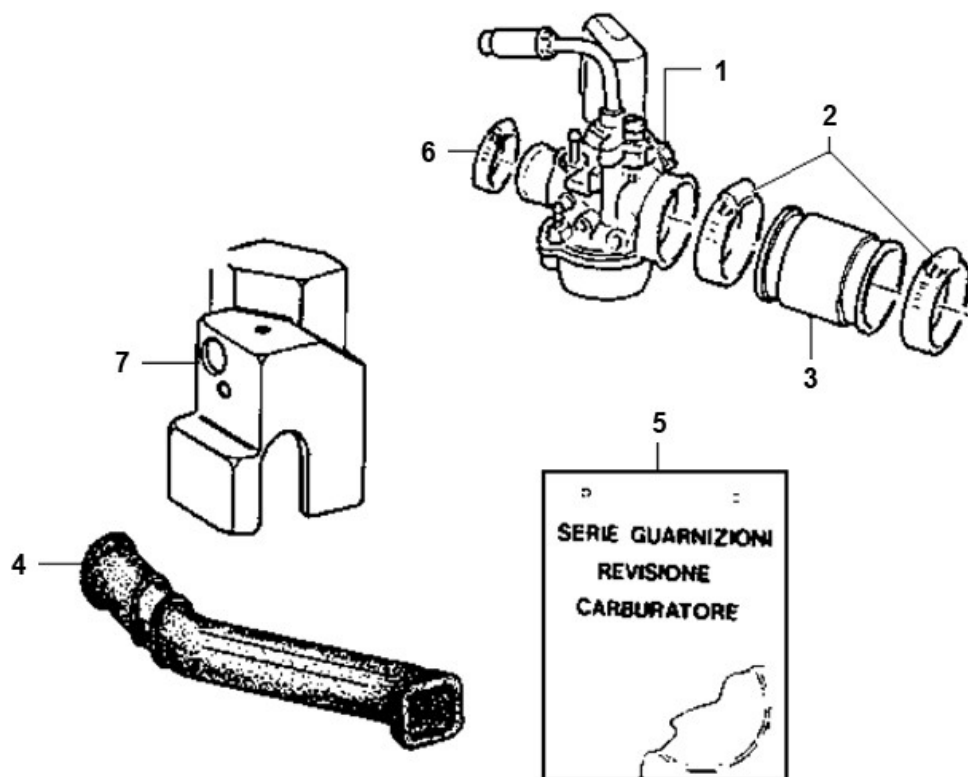

Marke MOTOR
 Modell PIAGGIO
 Ausführung 2T AC
 g

MOKiX

Zeichnung CARBURATEUR COMPLETE (6967)

Verzeichnis	Artikelnummer	Beschreibung
01	88571	VERGASER PIAGGIO 12.0mm KOMPLETT STD SP
02	87654	SCHLAUSCHELLE-9 INOX 16x25 (1)
03	86128	ANSAUGGUMMI PIAGGIO SCOOTER <'00 ALT MODEL
04	21192	HEIZUNGSSCHLAUCH VERGASER DELLORTO/WEBER ORG
05	52622.77	DICHTUNGSSATZ PHVA DELLORTO SCOOTER (1)
06	88223	SCHLAUSCHELLE-9 INOX 10x24 pro stuck
07	21191	HEIZUNGSGUMMI VERGASER DELLORTO/WEBER