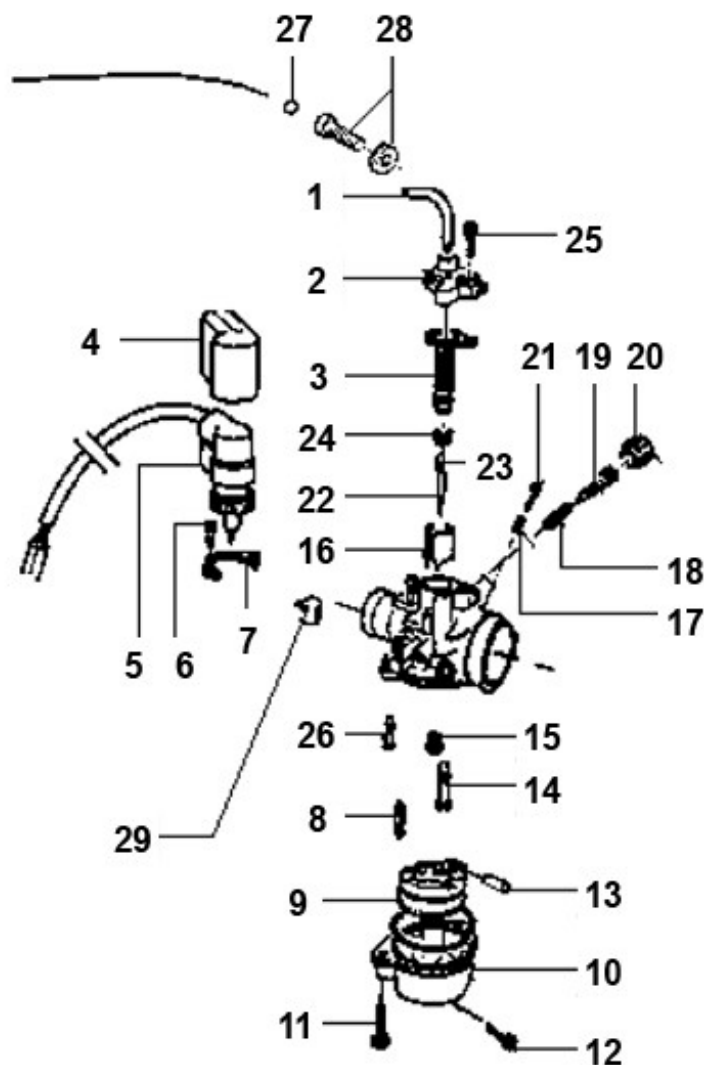

Marke MOTOR
 Modell PIAGGIO
 Ausführung 2T AC
 g

MOKiX

Zeichnung CARBURATEUR DELEN (6968)

Verzeichnis	Artikelnummer	Beschreibung
01	14276.35	ROHRBOGEN 90° DELLORTO (1)
02	14308.53	VERGASERDECKEL DELLORTO SCOOTER (1)
03	13686.61	GASSCHIEBERFEDER DELLORTO SCOOTER (1)
05	3183	ELEKTRISCHE CHOKE PEU/PIAGGIO/KYMCO/SYM JET/HOT 50
06	13060.36	STARTERMONTAGE SCHRAUBE DELLORTO (1)
07	13693.21	STARTERMONTAGE PLATTE DELL SCOOTER IMI (1)
08	11668.05	SCHWIMMERNADEL DELLORTO SCOOTER (1)
09	13700.1	SCHWIMMER DELLORTO SCOOTER (1)
10	14363.96	SCHWIMMERKAMMER DELLORTO SCOOTER (1)
11	13709.36	SCHWIMMERKAMMERSCHRAUBE DELLORTO SCOOTER (1)
12	432456	PIAGGIO ABLASSSCHRAUBE SCHWIMMERKAMMER
13	13679.22	SCHWIMMERSTIFT DELLORTO SCOOTER (1)
14	11600.36	LUFTDÜSE DELLORTO SCOOTER (1)
14	11600.34	LUFTDÜSE DELLORTO SCOOTER (1)
15	8236/54	DÜSE DELLORTO GROß 6mm 54

Verzeichnis	Artikelnummer	Beschreibung
16	14230.40	GASSCHIEBER PVHA 12 DELLORTO SCOOTER (1)
17	1411.61	LUFTSTELLFEDER DELLORTO SCOOTER (1)
18	4670.61	STANDGASFEDER DELLORTO SCOOTER (1)
19	13688.37	STANDGASSCHRAUBE DELLORTO SCOOTER (1)
20	12144.31	vervallen STATIONAIRSCHROEF DOP
21	14055.37	LUFTSTELLSCHRAUBE DELLORTO SCOOTER (1)
22	13680.12A	DÜSENNADEL DELLORTO SCOOTER (1)
23	13681.21	DÜSENNADELCLIP DELLORTO SCOOTER (1)
24	13687.21	FEDERTELLER DELLORTO SCOOTER (1)
25	7526.36	VERGASERDECKELSCHRAUBE DELLORTO SCOOTER (1)
26	13815.60	STARTERDÜSE DELLORTO SCOOTER (1)
28	8932.37	STELLSCHRAUBE DELLORTO SCOOTER (1)