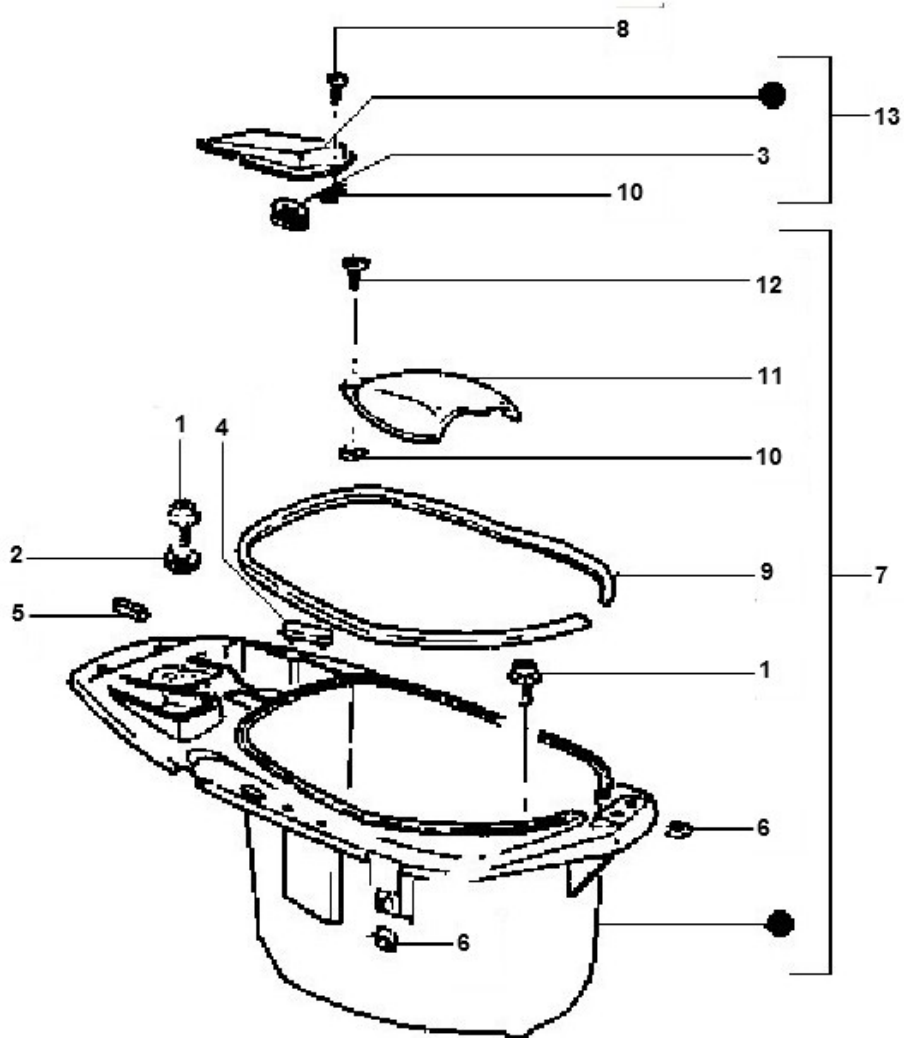

Marke Piaggio  
 Modell TYPHOON  
 Ausführung AC  
 9

**MOKiX**

Zeichnung 41.HELMBAK (7361)

Verzeichnis	Artikelnummer	Beschreibung
01	10199	BLECHSCHRAUBE M6x20 KREUZ SCHWARZ 10st
02	259828	vervallen PIAGGIO SKIPPER BUCHSE ÖLTANK
06	89888	BLECHMUTTER SATZ M6 METRISCH 10 stück
07	20486	HELMFACH PIAGGIO TYPHOON ORG
09	257536	PIAGGIO CSM NSP NSL HELMFACH GUMMI
10	10250	BLECHMUTTER 3.9mm 10 stück
11	259790	PIAGGIO ABDECKUNG VERGASER IM HELMFACH
12	89104	BLECHMUTTER SATZ M4x10 20 stück
13	20533	BATTERIEFACH DECKEL PIAGGIO TYPHOON SCHWARZ