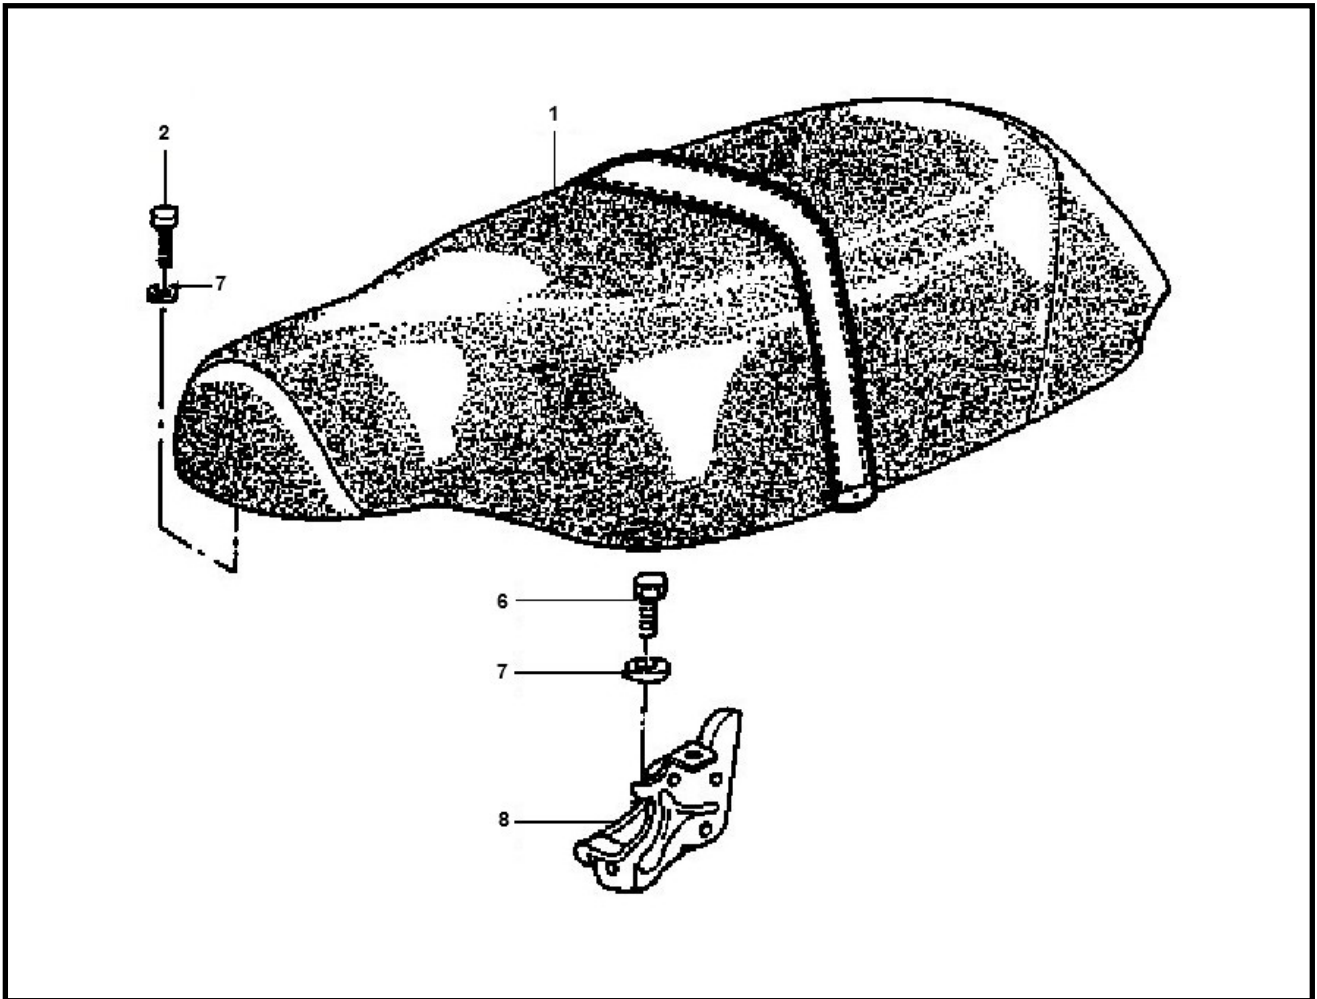

Marke Piaggio
 Modell TYPHOON
 Ausführung AC
 g

MOKiX

Zeichnung 40.BUDDYSEAT (7365)

Verzeichnis	Artikelnummer	Beschreibung
01	20503	SITZBANK PIAGGIO TYPHOON/NRG MC2 SCHWARZ
01	8464	SITZBEZUG PIAGGIO TYPHOON SCHWARZ
01	9081	SITZBEZUG PIAGGIO TYPHOON CARBON/SCHWARZ
02	10199	BLECHSCHRAUBE M6x20 KREUZ SCHWARZ 10st
06	10253	SCHRAUBE M 6x 16 ZINK 8.8 10st
07	10311	ZAHNSCHEIBE M6 ZINK 100st
08	268300	vervallen PIAGGIO SITZBANK SCHLOß