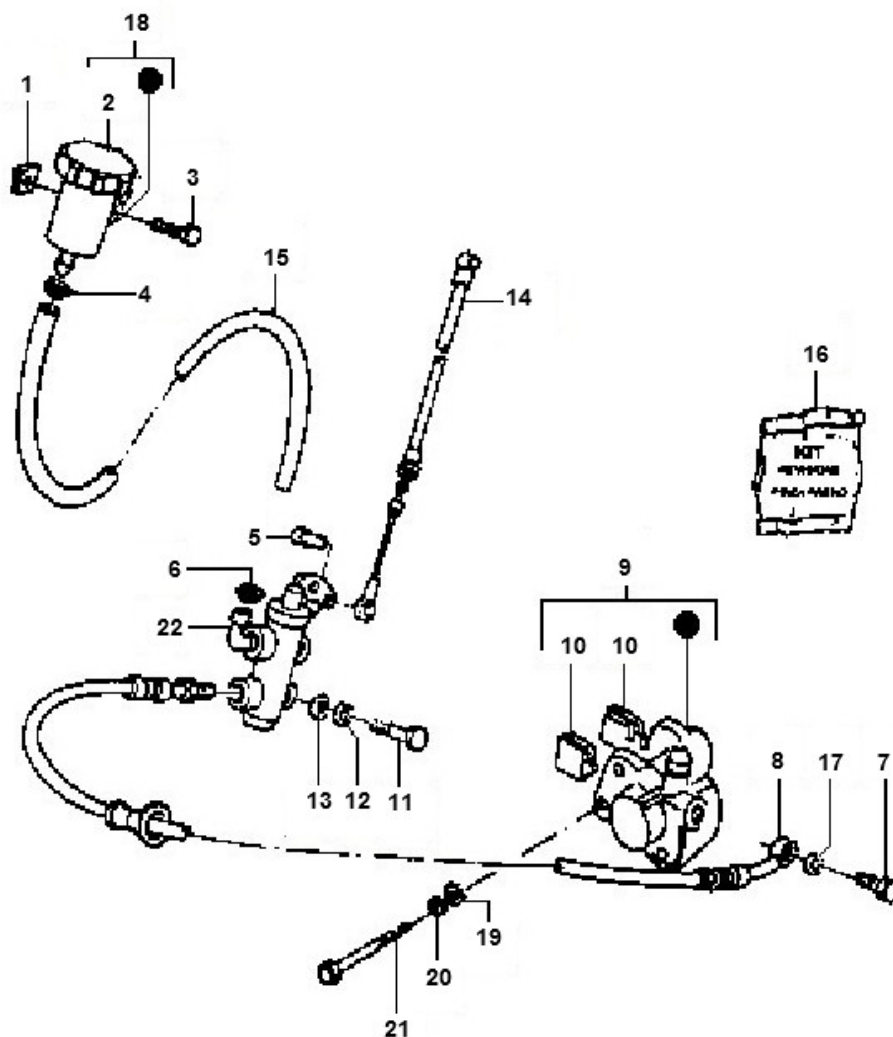

Marke Piaggio
 Modell TYPHOON
 Ausführung AC
 9

MOKiX

Zeichnung 25.VOORREM (7372)

Verzeichniss	Artikelnummer	Beschreibung
01	10250	BLECHMUTTER 3.9mm 10 stück
03	259577	PIAGGIO KREUZKOPFSCHRAUBE 3.9x30
04	91922	BENZINSCHLAUCHSCHELLE MICKEY CLIP 7.1mm 10St
05	271357	vervallen PIA VOORREMKABELPEN
06	145298	PIAGGIO TIE-RIPS
07	4474	HOHLSCHRAUBE/BREMSE HENG TONG UNTER/OBEN (M10x1)
08	20997	vervallen BREMSCHLAUCH PIA TPH
09	90108	BREMSSATTEL YA AEROX/RUNNER/BW/SPEEDFIGHT ROT
10	10900	BREMSBELAG MKX (APRILIA AMICO/TY/NEO'S/HONDA X8R)
11	0/000.460.0620	SECHSKANTBOLZEN M6x25 RIEJU
12	10311	ZAHNSCHEIBE M6 ZINK 100st
13	10314	UNTERLEGSCHIBE M 6 ZINK 100st
14	86213	vervallen BREMSZUG VORNE PIA TPH
15	87592	BENZINSCHLAUCH GUMMI SCHWARZ 8x12 mm 10mt
17	10153	KUPFERRING 10x14mm 10 stück

Verzeichnis	Artikelnummer	Beschreibung
18	274598	verfallen PIAGGIO SAL-TEC-M02 BREMSFLUSSIKEIT BEHA
19	10315	UNTERLEGSCHIEBE M 8 ZINK 100st
20	10312	ZAHNSCHIEBE M8 ZINK 100st
21	214825	INBUS-SCHRAUBE M8x25 ZINK 12st
22	271019	PIAGGIO BREMSPUMPE SAL-TEC