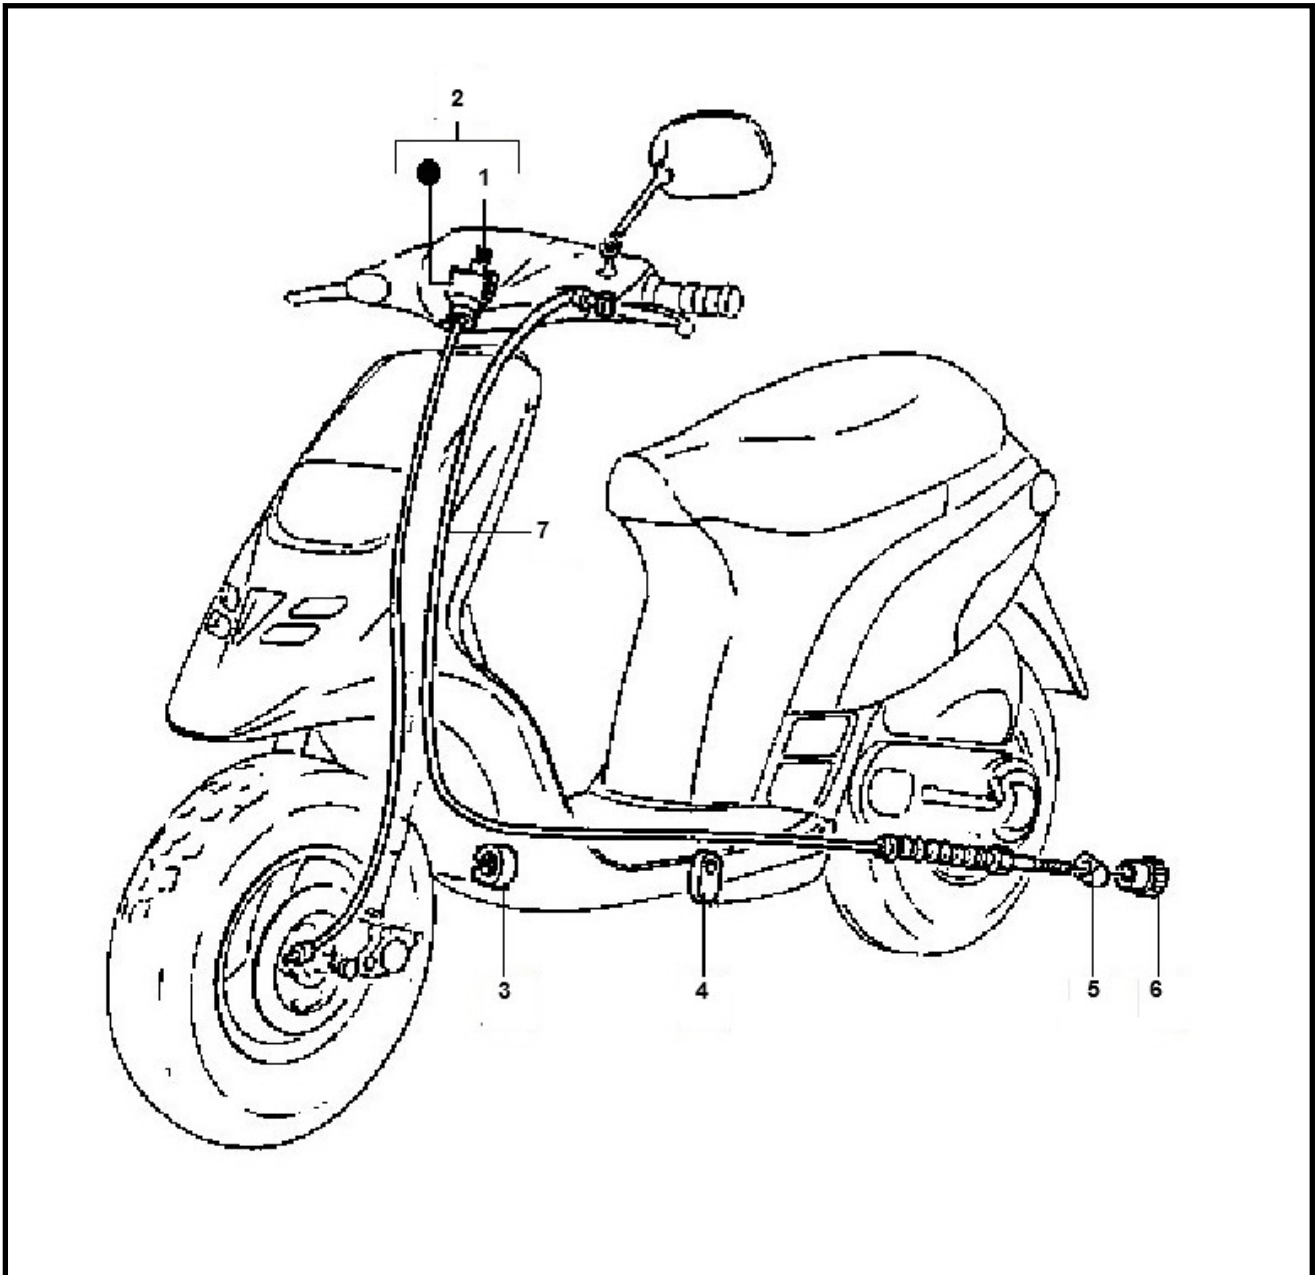

Marke Piaggio
Modell TYPHOON
Ausführung AC
g

MOKiX

Zeichnung 35.KILOMETERTELLERKABEL (7375)

Verzeichnis	Artikelnummer	Beschreibung
02	90610	TACHOWELLE PIAGGIO TYPHOON >96/APRILIA AMICO
02	90611	TACHOWELLE PIAGGIO TYPHOON <96 SUPERTEC
05	88348	BUCHSE BREMSZUG 12 x 20
06	9702	MUTTER FÜR BREMSTANGE/KABEL DIV SCOOTERS
07	7581	BREMSZUG HINTEN PIAGGIO TYPHOON/NRG/VESPA LX