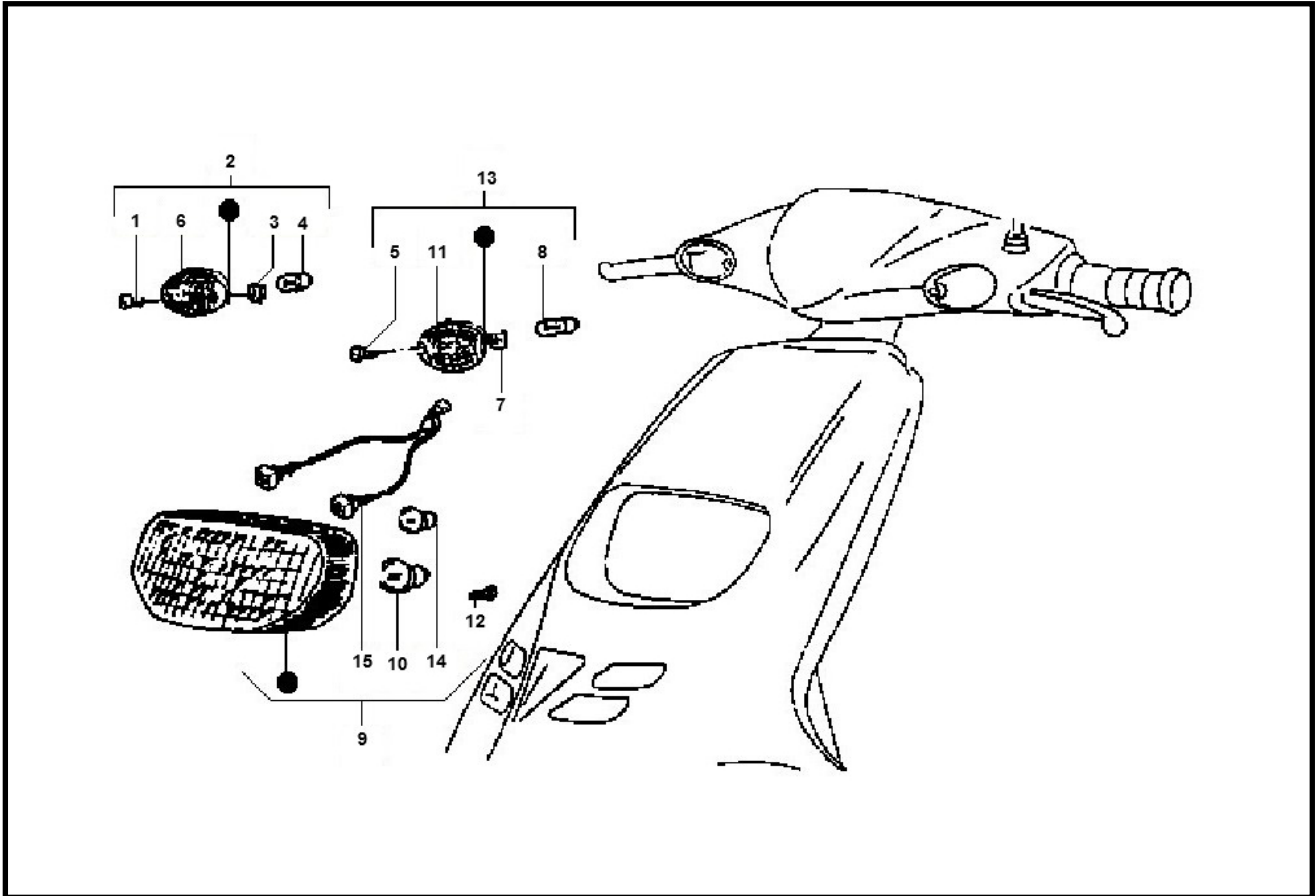

Marke Piaggio  
 Modell TYPHOON  
 Ausführung AC  
 9

**MOKiX**

Zeichnung 31.KOPLAMP RICHTINGAANWIJZER (7377)

Verzeichnis	Artikelnummer	Beschreibung
02	7590	BLINKER PIAGGIO TYPHOON R.V.
03	10417	BLECHMUTTER 3.0mm 10 stück
04	92457	LAMPE BA15S 12V 10W (10)
06	8230	BLINKER GLAS PIAGGIO TYPHOON/NRG R.V. (ELEC)
07	10417	BLECHMUTTER 3.0mm 10 stück
08	92457	LAMPE BA15S 12V 10W (10)
09	21042	SCHEINWERFER PIAGGIO TYPHOON SINGLE
09	7591	SCHEINWERFER PIAGGIO TYPHOON TWIN
10	3572	LAMPE BA20D 12V 35/35W HALOGEN (1)
11	8229	BLINKER GLAS PIAGGIO TYPHOON/NRG L.V. (ELEC)
11	3847	BLINKERGLAS PIAGGIO TYPHOON SATZ KLAR
13	7589	BLINKER PIAGGIO TYPHOON L.V.
14	3233	LAMPE BA15S 12V 5W G18 (1)