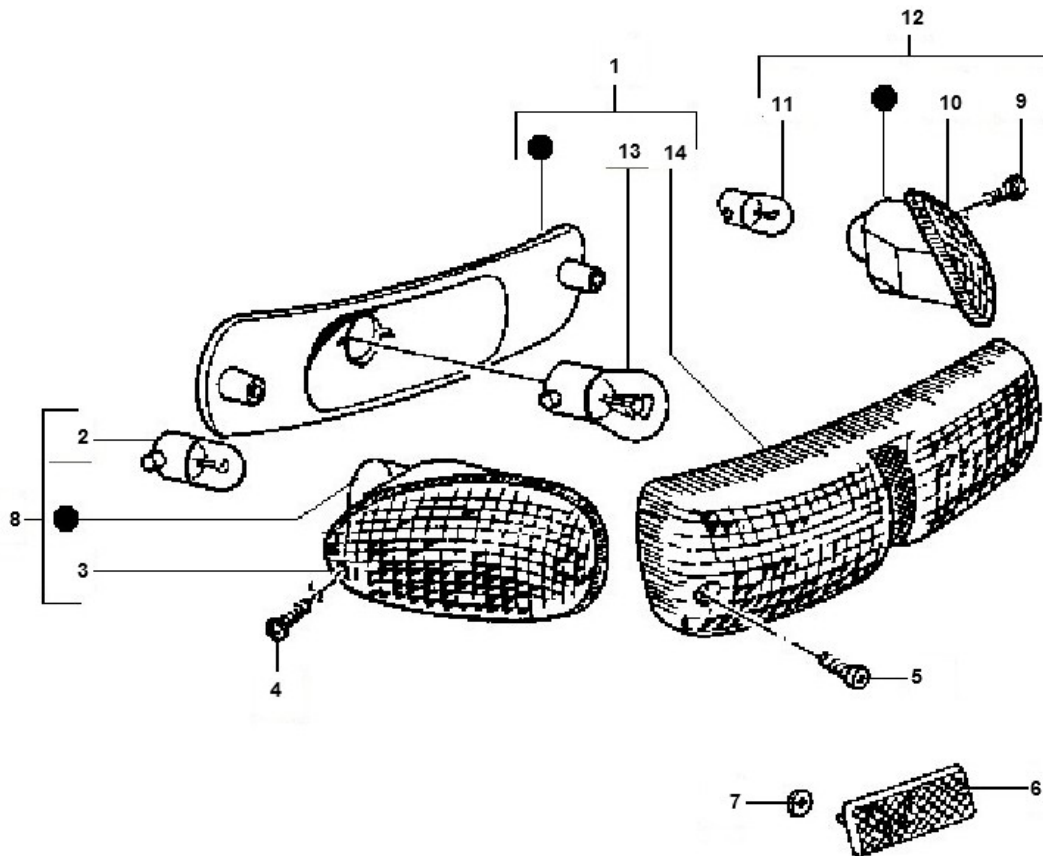

Marke Piaggio
 Modell TYPHOON
 Ausführung AC
 9

MOKiX

Zeichnung 32.ACHTERLICHT (7378)

Verzeichnis	Artikelnummer	Beschreibung
01	7334	RÜCKLICHT PIAGGIO TYPHOON KOMPLETT
01	86138	RÜCKLICHT PIAGGIO TYPHOON LEXUS
02	92457	LAMPE BA15S 12V 10W (10)
03	8455	BLINKER GLAS PIAGGIO TYPHOON/NRG L.H.
03	3847	BLINKERGLAS PIAGGIO TYPHOON SATZ KLAR
08	86091	BLINKER PIAGGIO TYPHOON L.H.
10	8456	BLINKER GLAS PIAGGIO TYPHOON/NRG R.H.
11	92457	LAMPE BA15S 12V 10W (10)
12	86092	BLINKER PIAGGIO TYPHOON R.H.
13	92426	LAMPE BAY15D 12V 21/5W BOLLARD (10)
14	85505	RÜCKLICHT GLAS PIAGGIO TYPHOON CARBON
14	85506	RÜCKLICHT GLAS PIAGGIO TYPHOON LASER
14	9114	RÜCKLICHT GLAS PIAGGIO TYPHOON ROT