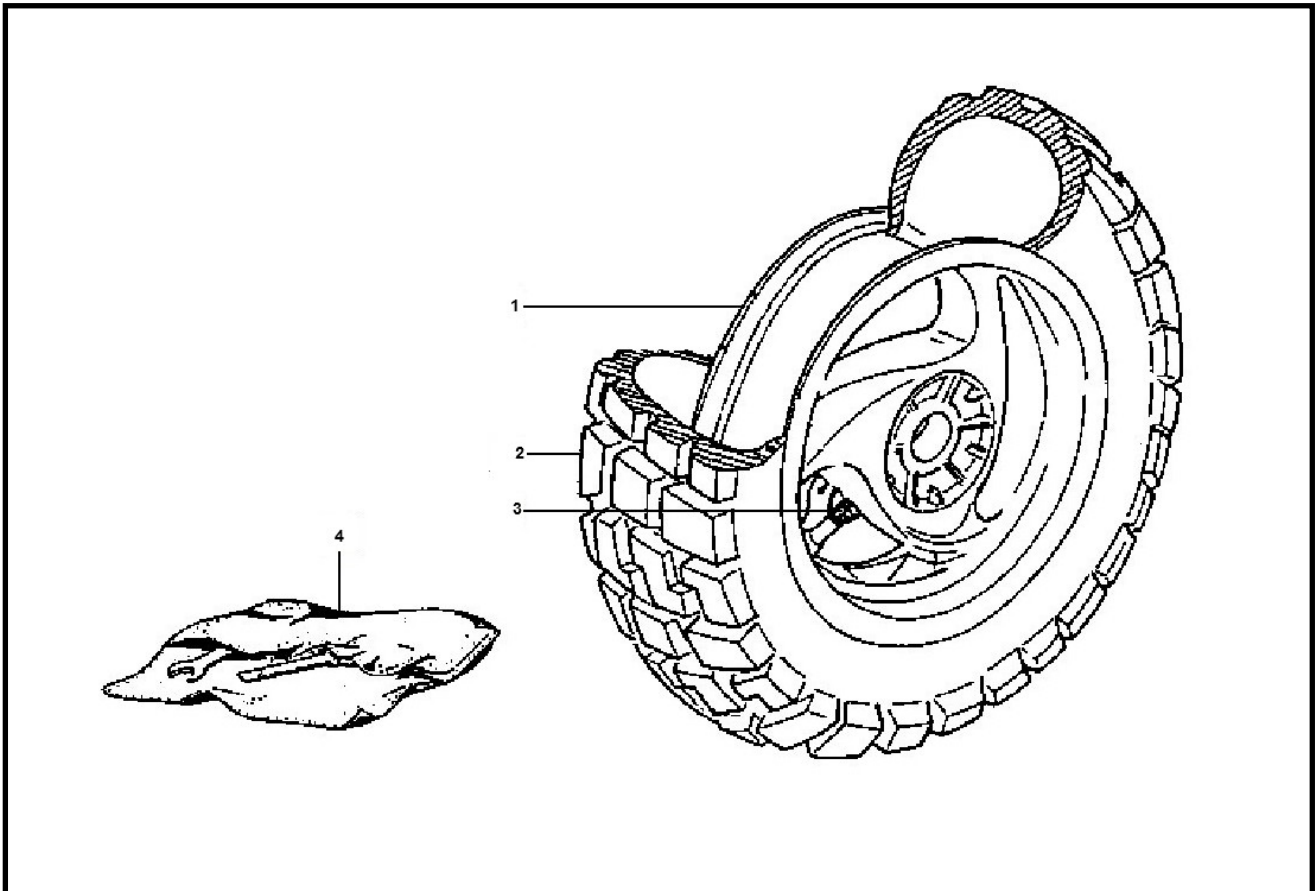

Marke Piaggio
Modell TYPHOON
Ausführung AC
g

MOKiX

Zeichnung 21.ACHTERWIEL (7381)

Verzeichnis	Artikelnummer	Beschreibung
01	20286	FELGE PIAGGIO TYPHOON HINTEN GRAU
02	1284	REIFEN KENDA 10 -120/90 K413 4PR 57J TL
03	4764	VENTIL TUBELESS GERADE ALUMINIUM