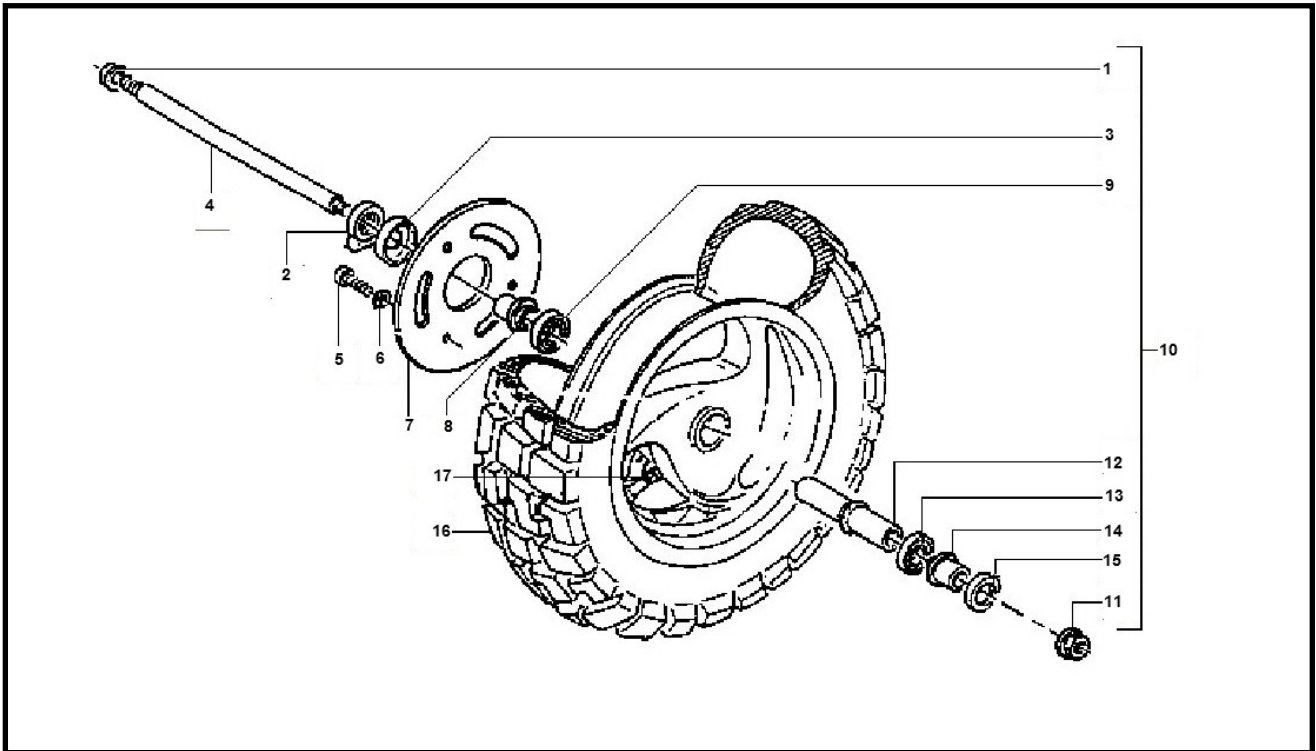

Marke Piaggio
 Modell TYPHOON
 Ausführung AC
 g

MOKiX

Zeichnung 20.VOORWIEL (7382)

Verzeichnis	Artikelnummer	Beschreibung
01	7754	MUTTER FUR VORDERRAD PIAGGIO/PM/TOMOS M11 x 1
02	8710	TACHOANTRIEB PIAGGIO TYPHOON
04	8462	VORDERRADACHSE PEU BUXY/ZENITH/PIAGGIO 249x15x1.75
05	88811	BREMSSCHEIBE VERZENK-BOLZEN M8x16mm SCHWARZ (3)
07	2068-1615	BREMSSCHEIBE YAMAHA/PIA INOX VORNE 190x58x4 IGM
09	4223	LAGER SKF 6202 2RS 15-35-11 (1)
10	20287	FELGE PIAGGIO TYPHOON VORNE GRAU
11	7754	MUTTER FUR VORDERRAD PIAGGIO/PM/TOMOS M11 x 1
12	271746	PIAGGIO DISTANZBUCHSE TEC
13	4223	LAGER SKF 6202 2RS 15-35-11 (1)
14	271743	PIAGGIO DISTANZBUCHSE TEC-C19
16	1284	REIFEN KENDA 10 -120/90 K413 4PR 57J TL
16	1197	REIFEN KENDA 10 -120/90 K346 6pr 66J TL
16	1292	REIFEN KENDA 10 -120/90 K451 4PR 56J TL
16	1304	REIFEN KENDA 10 -120/90 K415 4PR 56J TL M+S
16	1369	REIFEN KENDA 10 -120/90 K764 4PR 66M TL
17	4345	VENTIL TUBELESS GRADE TR-413