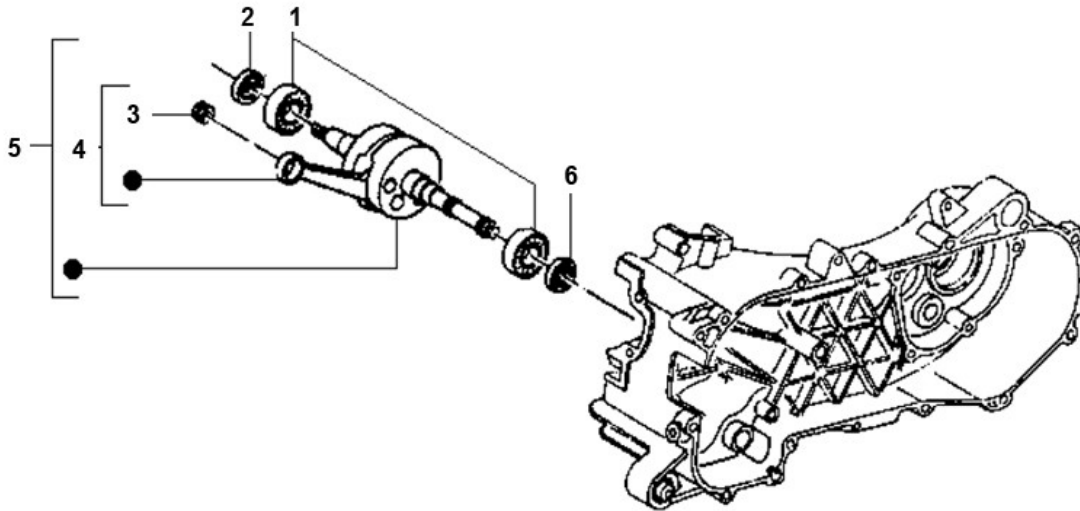

Marke MOTOR
 Modell PIAGGIO
 Ausführung 2T AC
 g

Zeichnung KRUKAS (6956)

Verzeichniss	Artikelnummer	Beschreibung
01	8847	LAGER NTN 6304 SCHMALL 20x52x12 (1)
01	3642	LAGER/WELLENDICHTRING SATZ PIAGGIO SCOOTER 4tlg
01	87116	LAGER/WELLENDICHTRING SATZ PIAGGIO SCOOTER SP
01	99M0106	LAGER/WELLENDICHTRING SATZ PIAGGIO SCOOTER TP
01	88229	LAGER/WELLENDICHTRING SATZ PIAGGIO SCOOTER RACE
02	10075	WELLENDICHTRING 18 x 28 x 7 VITON
03	8687	KOLBENBOLZEN LAGER 12x17x13 PIAGGIO/HONDA MT/MTX
04	7017	verfallen PLEUEL SATZ PIAGGIO SCOOTERS AR
05	IM07015	KURBELWELLE PIAGGIO SCOOTERS STD TP
05	5345	KURBELWELLE PIAGGIO TYPHOON/RUNNER/NRG 50 RMS
06	87121	WELLENDICHTRING 19 x 30 x 6.5 VITON