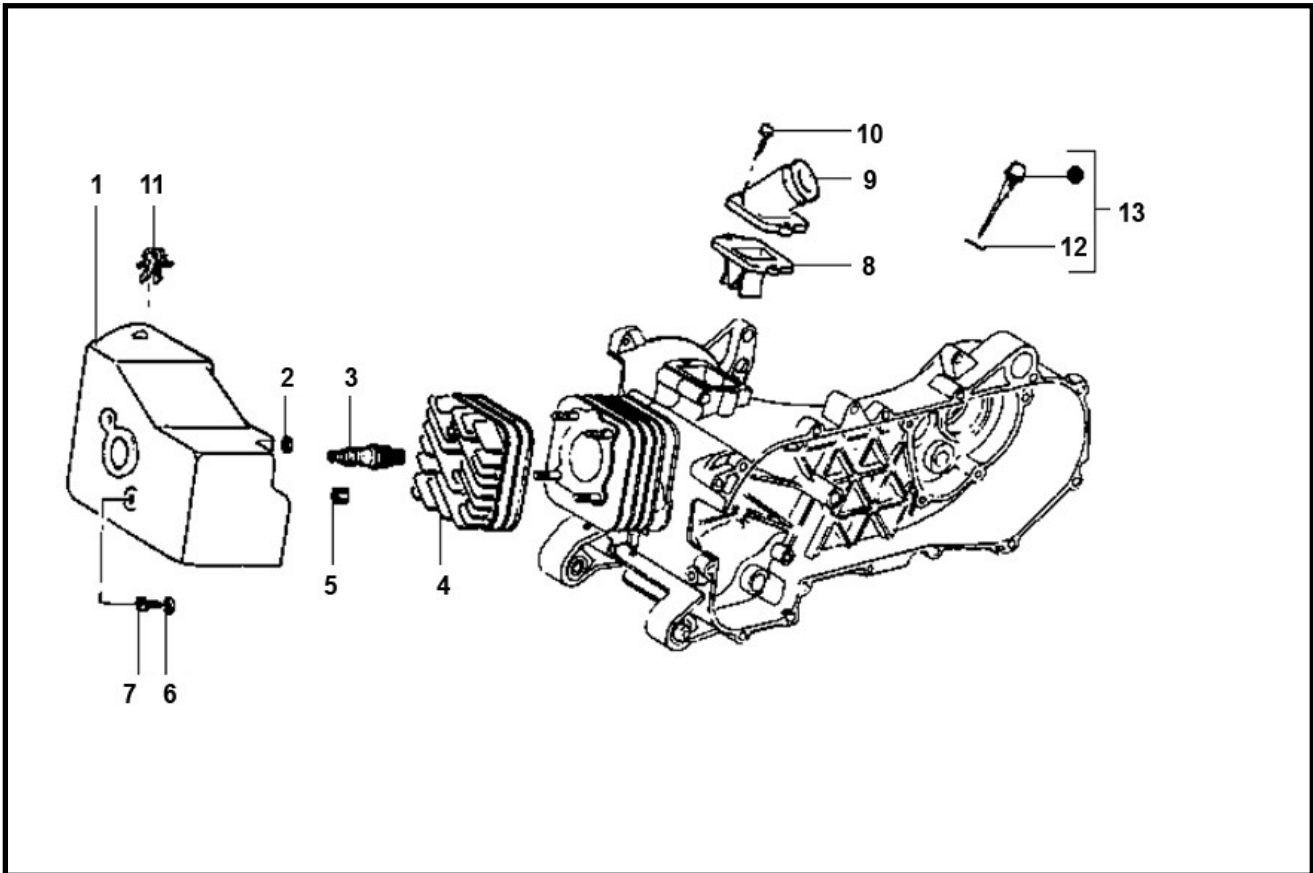

Marke MOTOR  
 Modell PIAGGIO  
 Ausführung 2T AC  
 9

**MOKiX**

Zeichnung KOELKAP/INLAAT (6958)

Verzeichniss	Artikelnummer	Beschreibung
01	9392	ABDECKUNG ZYLINDERKOPF PIAGGIO 2T AM SCHWARZ ORG
02	10305	MUTTER M 6 ZINK KL.8 100st
03	3318	ZÜNDKERZE NGK B 9ES (1)
04	9805	ZYLINDERKOPF PIAGGIO TYPHOON/ZIP 40mm RMS
05	10305	MUTTER M 6 ZINK KL.8 100st
06	10311	ZAHNSCHEIBE M6 ZINK 100st
07	89551	FLANSCH SCHRAUBEN SW10 M6x15 SILBER 10st
08	7231	MEMBRANE PIAGGIO TYPHOON/ZIP OT 4-LAMELLEN SP
08	4291	MEMBRANE PIAGGIO RUNNER/NRG 4-LAMELLEN RMS
09	8366	ANSAUGSTUTZEN PIAGGIO 50cc SCOOTER 2T STD
10	89553	FLANSCH SCHRAUBEN SW10 M6x25 SILBER 10st
11	140435	PIAGGIO KABELKLEMME
12	832130	ÖLEINFÜLLSCHRAUBE PIAGGIO 4T (ÖLPEILSTAB) ORG
13	832130	ÖLEINFÜLLSCHRAUBE PIAGGIO 4T (ÖLPEILSTAB) ORG